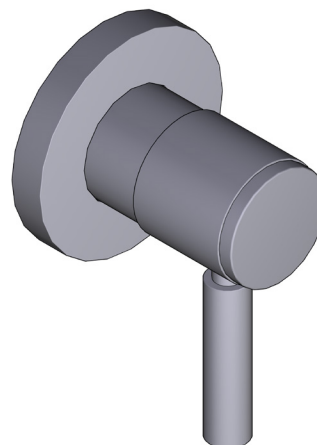

SPÉCIFICATIONS

DESCRIPTION

- Trousse de garniture avec rosace, dôme et poignée à manette seulement
- Trousse de garniture pour la soupape de plomberie brute de contrôle du débit de 3/4 po no R1040R, et la soupape de plomberie brute à inverseur à 3 fonctions distinctes et à 4 sorties no R1062B0 3 fonctions distinctes inverseur dédié
- Il faut commander la soupape de plomberie brute pour procéder à l'installation complète.
- Tous les composants sont en laiton.

GARANTIE

- La plupart des produits ou pièces comprend des «garanties limitées» contre les défauts de fabrication. Pour les clients des États-Unis : veuillez consulter houseofrohl.com/support; Pour les clients du Canada : veuillez consulter houseofrohl.ca/support pour connaître les conditions complètes de la garantie des produits et finis.

Garniture de soupape de contrôle du débit et inverseur Amahle^{MC}

MODÈLES : TRU18W1LM

UPC®