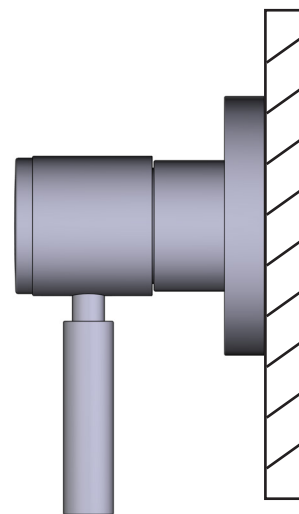

Canadian Customers

ONTARIO
houseofrohl.ca/support
1-800-287-5354

SPÉCIFICATIONS

DESCRIPTION

- Trousse de garniture avec rosace, dôme et poignée à manette seulement
- Trousse de garniture pour la soupape de plomberie brute de contrôle du débit de 3/4 po no R1040R, et la soupape de plomberie brute à inverseur à 3 fonctions distinctes et à 4 sorties no R1062B0 3 fonctions distinctes inverseur dédié
- Il faut commander la soupape de plomberie brute pour procéder à l'installation complète.
- Tous les composants sont en laiton.

Garniture de soupape de contrôle du débit et inverseur Amahle^{MC}

MODÈLES : TRU18W1LM

UPC®

For warranty or additional information, contact:

US Customers

U.S.A.
houseofrohl.com/support
1-800-777-9762

QUEBEC / MARITIMES / WESTERN CANADA
QUÉBEC / MARITIMES / OUEST CANADIEN
QUEBEC / MARITIMOS / CANADA OCCIDENTAL
houseofrohl.ca/support
1-866-473-8442

Canadian Customers

ONTARIO
houseofrohl.ca/support
1-800-287-5354

ESPECIFICACIONES

DESCRIPCIÓN

- El juego solo incluye la moldura, el chapetón, el domo y la manija de palanca
- Juego de molduras para control de volumen de la pieza R1040R ¾" y válvula desviadora R1062B0 de 3 funciones y 4 puertos 3 funciones desviador dedicado
- Debe ordenar las piezas necesarias para completar la instalación
- Todos los componentes están hechos de latón