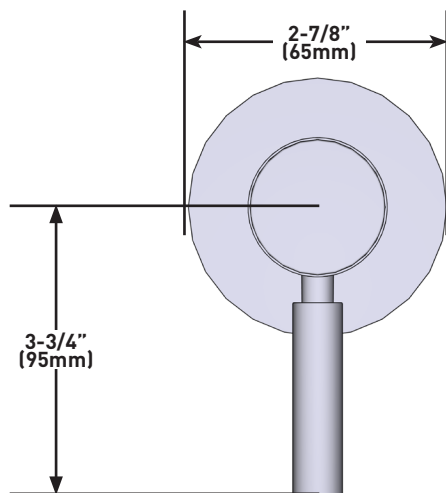

SPECIFICATIONS

DESCRIPTION

- Trim set with escutcheon, dome and Lever handle only
- Trim set for the R1040R ¾" volume control rough and R1062B0 4-port, 3- function dedicated diverter rough
- Must order rough to complete
- All components made of brass

Canadian Customers

ONTARIO
houseofrohl.ca/support
1-800-287-5354

SPÉCIFICATIONS

DESCRIPTION

- Trousse de garniture avec rosace, dôme et poignée à manette seulement
- Trousse de garniture pour la soupape de plomberie brute de contrôle du débit de 3/4 po no R1040R, et la soupape de plomberie brute à inverseur à 3 fonctions distinctes et à 4 sorties no R1062B0 3 fonctions distinctes inverseur dédié
- Il faut commander la soupape de plomberie brute pour procéder à l'installation complète.
- Tous les composants sont en laiton.

Garniture de soupape de contrôle du débit et inverseur Amahle^{MC}

MODÈLES : TRU18W1LM

UPC®

For warranty or additional information, contact:

US Customers

U.S.A.
houseofrohl.com/support
1-800-777-9762

QUEBEC / MARITIMES / WESTERN CANADA
QUÉBEC / MARITIMES / OUEST CANADIEN
QUEBEC / MARITIMOS / CANADA OCCIDENTAL
houseofrohl.ca/support
1-866-473-8442

Canadian Customers

ONTARIO
houseofrohl.ca/support
1-800-287-5354

ESPECIFICACIONES

DESCRIPCIÓN

- El juego solo incluye la moldura, el chapetón, el domo y la manija de palanca
- Juego de molduras para control de volumen de la pieza R1040R ¾" y válvula desviadora R1062B0 de 3 funciones y 4 puertos 3 funciones desviador dedicado
- Debe ordenar las piezas necesarias para completar la instalación
- Todos los componentes están hechos de latón