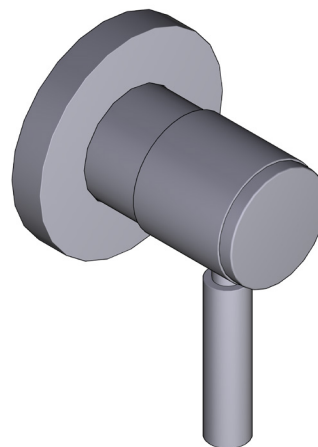

ESPECIFICACIONES

DESCRIPCIÓN

- El juego solo incluye la moldura, el chapetón, el domo y la manija de palanca
- Juego de molduras para control de volumen de la pieza R1040R ¾" y válvula desviadora R1062B0 de 3 funciones y 4 puertos 3 funciones desviador dedicado
- Debe ordenar las piezas necesarias para completar la instalación
- Todos los componentes están hechos de latón

GARANTÍA

- La mayoría de los productos o piezas cuentan con "Garantías Limitadas" por defectos de fabricación. A los clientes en EE. UU. se les recomienda visitar houseofrohl.com/support y a los clientes en Canadá, houseofrohl.ca/support, para consultar las condiciones completas de la garantía de los productos y acabados.

Moldura Amahle™ para control de volumen y desviador

MODELOS: TRU18W1LM

UPC®