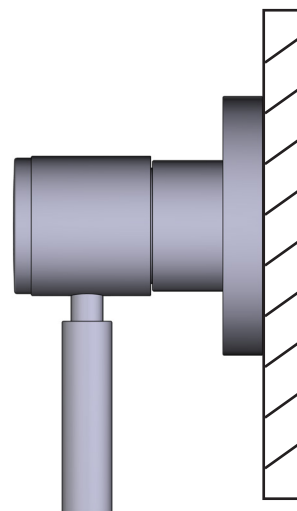

For warranty or additional information, contact:

US Customers

U.S.A.
houseofrohl.com/support
1-800-777-9762

QUEBEC / MARITIMES / WESTERN CANADA
QUÉBEC / MARITIMES / OUEST CANADIEN
QUEBEC / MARITIMOS / CANADA OCCIDENTAL
houseofrohl.ca/support
1-866-473-8442

Canadian Customers

ONTARIO
houseofrohl.ca/support
1-800-287-5354