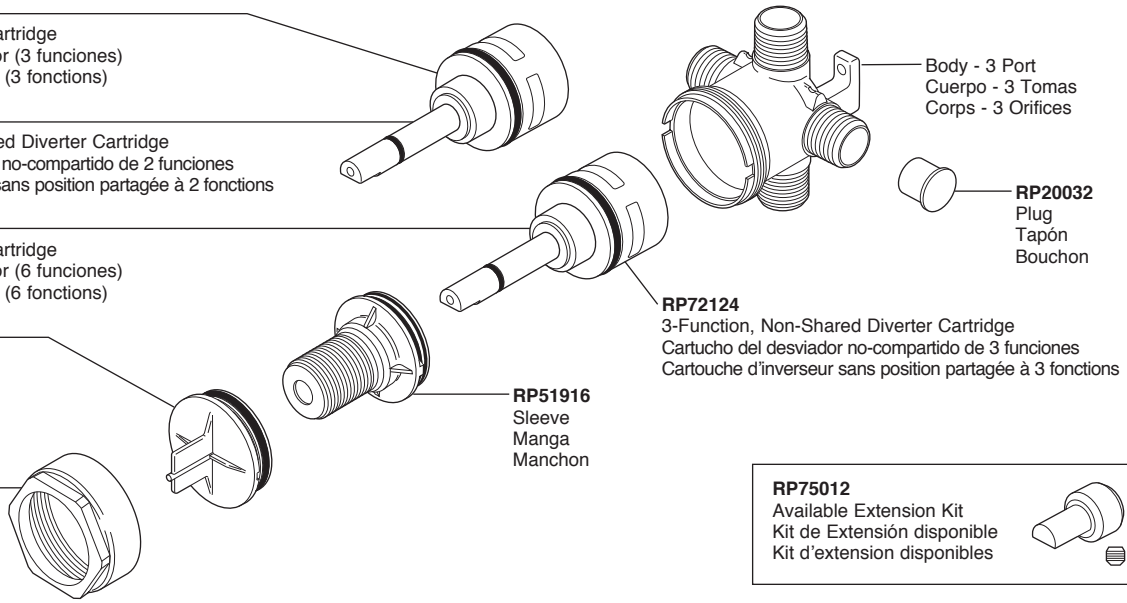

Models/Modelos/Modèles

T608 —▲

T609 —▲

Series/Series/Seria

RP51918

3 Function Diverter Cartridge
Cartucho del desviador (3 funciones)
Cartouche d'inverseur (3 fonctions)

RP72123

2-Function, Non-Shared Diverter Cartridge
Cartucho del desviador no-compartido de 2 funciones
Cartouche d'inverseur sans position partagée à 2 fonctions

RP51919

6 Function Diverter Cartridge
Cartucho del desviador (6 funciones)
Cartouche d'inverseur (6 fonctions)

RP46078

Test Cap & O-ring
Casquillo de Prueba y
Anillo "O"
Bouchon d'essai et
Joint Torique

RP64851

Bonnet
Bonete
Chapeau

RP75012

Available Extension Kit
Kit de Extensión disponible
Kit d'extension disponibles

T60805 & T60905 - Baliza®

T60810 & T60910 - Traditional

T60830 & T60930 - Virage®

T60840 & T60940 - Vesi®