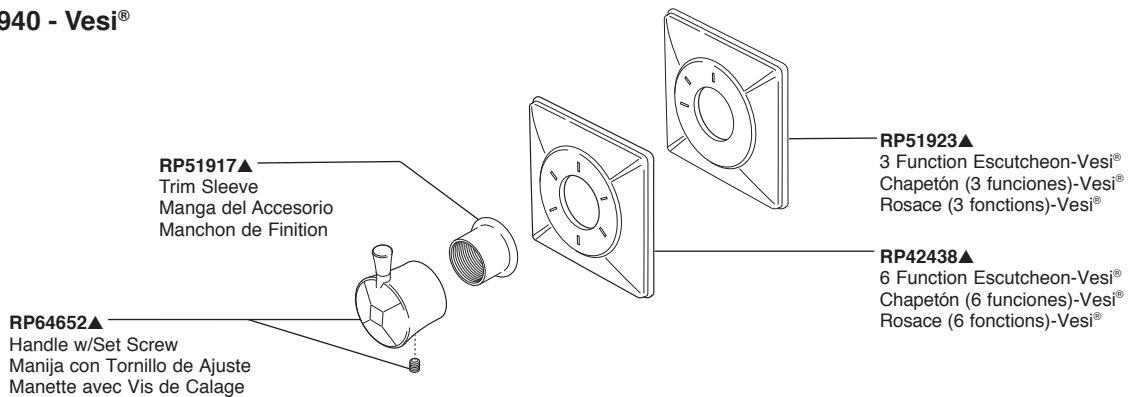

Bonnet
Bonete
Chapeau

RP75012

Available Extension Kit
Kit de Extensión disponible
Kit d'extension disponibles

T60805 & T60905 - Baliza®

T60810 & T60910 - Traditional

T60830 & T60930 - Virage®

T60840 & T60940 - Vesi®

T60850 & T60950 - Sotria™

▲Specify Finish
Especifíque el Acabado
Précisez le Fini

T60861 & T60961 - Rook™

RP81091▲
6 Function Escutcheon-Rook™
Chapetón (6 funciones)-Rook™
Rosace (6 fonctions)-Rook™^{MC}

RP81093▲
Handle w/Set Screw
Manija con Tornillo de Ajuste
Manette avec Vis de Calage

RP81090▲
3 Function Escutcheon-Rook™
Chapetón (3 funciones)-Rook™
Rosace (3 fonctions)-Rook™^{MC}

RP51917▲
Trim Sleeve
Manga del Accesorio
Manchon de Finition

T60885 & T60985 - Charlotte®

RP51917▲
Trim Sleeve
Manga del Accesorio
Manchon de Finition

RP70914▲
Handle w/Set Screw,
Button & O-ring
Manija con Tornillo
de Ajuste, Botón y
Anillo "O"
Manette avec Vis
de Calage, Bouton et
Joint Torique