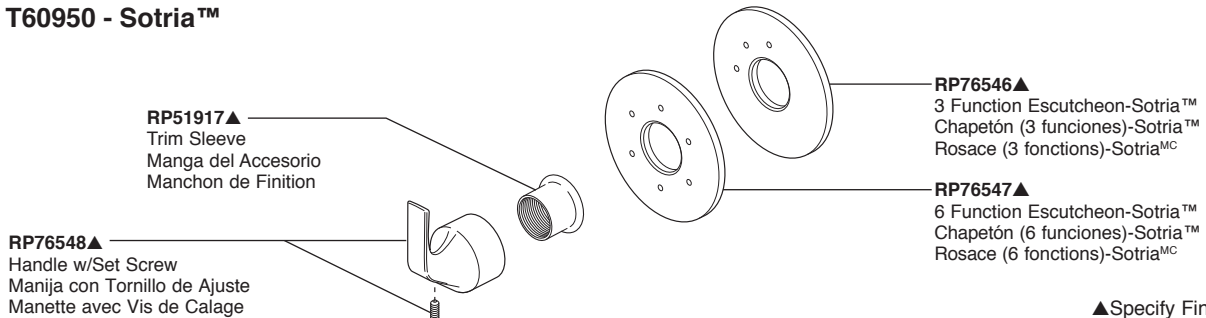

Bonnet
Bonete
Chapeau

RP75012

Available Extension Kit
Kit de Extensión disponible
Kit d'extension disponibles

T60805 & T60905 - Baliza®

T60810 & T60910 - Traditional

T60830 & T60930 - Virage®

T60840 & T60940 - Vesi®

T60850 & T60950 - Sotria™

▲Specify Finish
Especifíque el Acabado
Précisez le Fini

T60861 & T60961 - Rook™

RP81091▲
6 Function Escutcheon-Rook™
Chapetón (6 funciones)-Rook™
Rosace (6 fonctions)-Rook™^{MC}