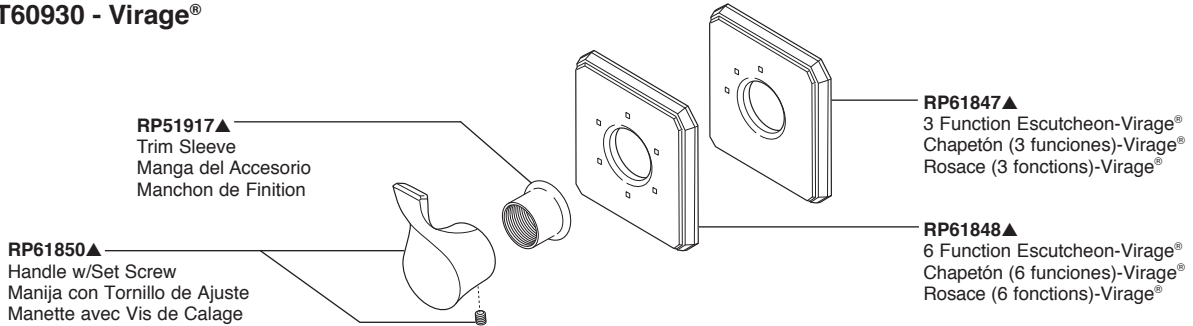

Bonnet
Bonete
Chapeau

RP75012

Available Extension Kit
Kit de Extensión disponible
Kit d'extension disponibles

T60805 & T60905 - Baliza®

T60810 & T60910 - Traditional

T60830 & T60930 - Virage®

T60840 & T60940 - Vesi®