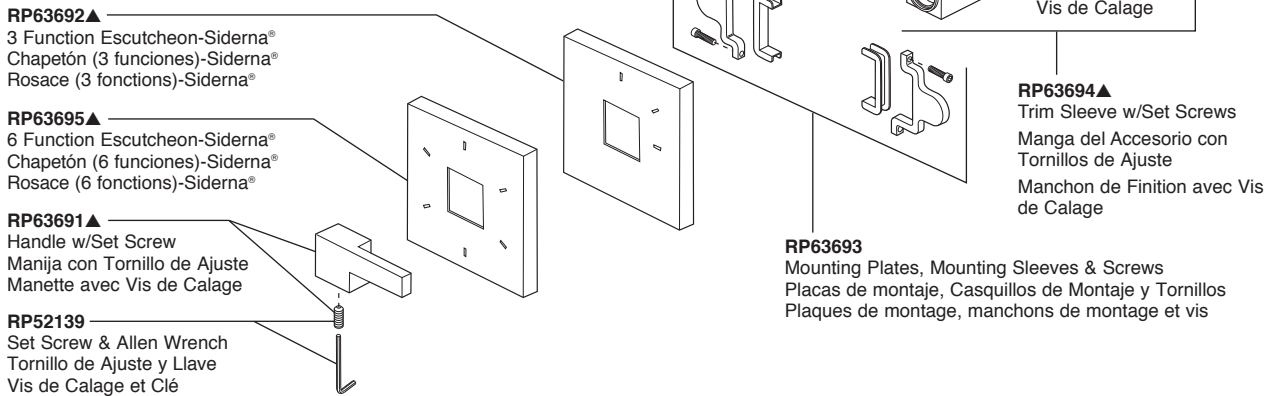

RP63692▲
3 Function Escutcheon-Siderna®
Chapetón (3 funciones)-Siderna®
Rosace (3 fonctions)-Siderna®

RP63695▲
6 Function Escutcheon-Siderna®
Chapetón (6 funciones)-Siderna®
Rosace (6 fonctions)-Siderna®

RP63691▲
Handle w/Set Screw
Manija con Tornillo de Ajuste
Manette avec Vis de Calage

RP52139
Set Screw & Allen Wrench
Tornillo de Ajuste y Llave
Vis de Calage et Clé

RP16497
Set Screw
Tornillo de Ajuste
Vis de Calage

RP63694▲
Trim Sleeve w/Set Screws
Manga del Accesorio con
Tornillos de Ajuste
Manchon de Finition avec Vis
de Calage

RP63693
Mounting Plates, Mounting Sleeves & Screws
Placas de montaje, Casquillos de Montaje y Tornillos
Plaques de montage, manchons de montage et vis

T60885 & T60985 - Charlotte®