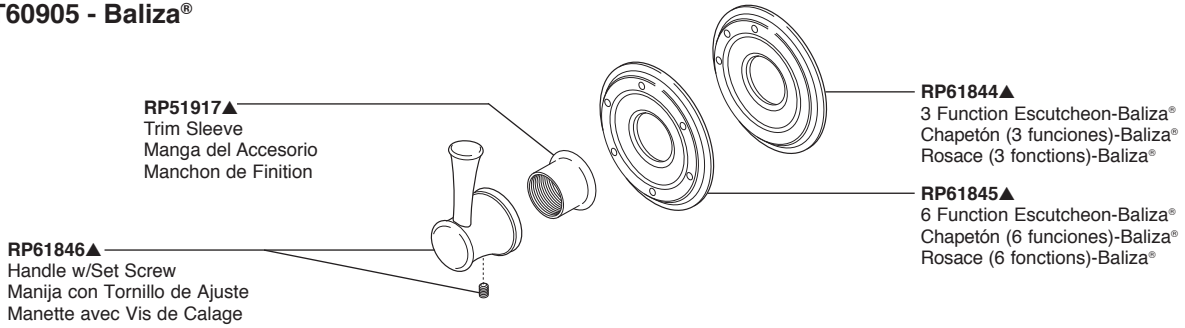

Bonnet
Bonete
Chapeau

RP75012

Available Extension Kit
Kit de Extensión disponible
Kit d'extension disponibles

T60805 & T60905 - Baliza®

T60810 & T60910 - Traditional

T60830 & T60930 - Virage®

T60840 & T60940 - Vesi®