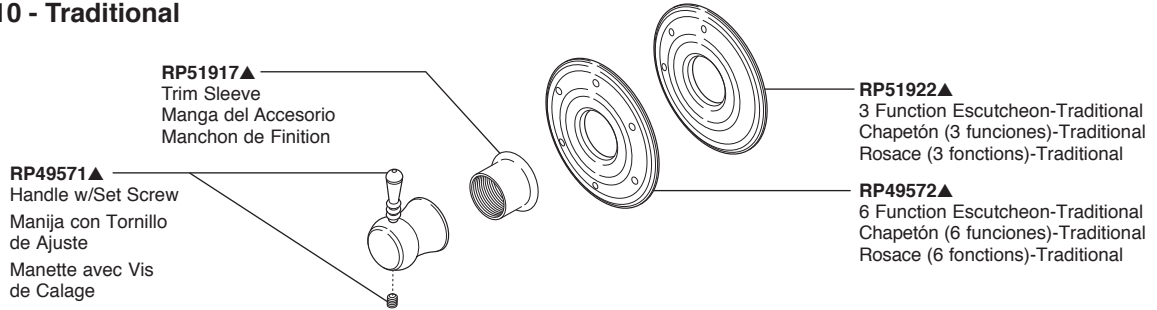

Bonnet
Bonete
Chapeau

RP75012

Available Extension Kit
Kit de Extensión disponible
Kit d'extension disponibles

T60805 & T60905 - Baliza®

T60810 & T60910 - Traditional

T60830 & T60930 - Virage®

T60840 & T60940 - Vesi®