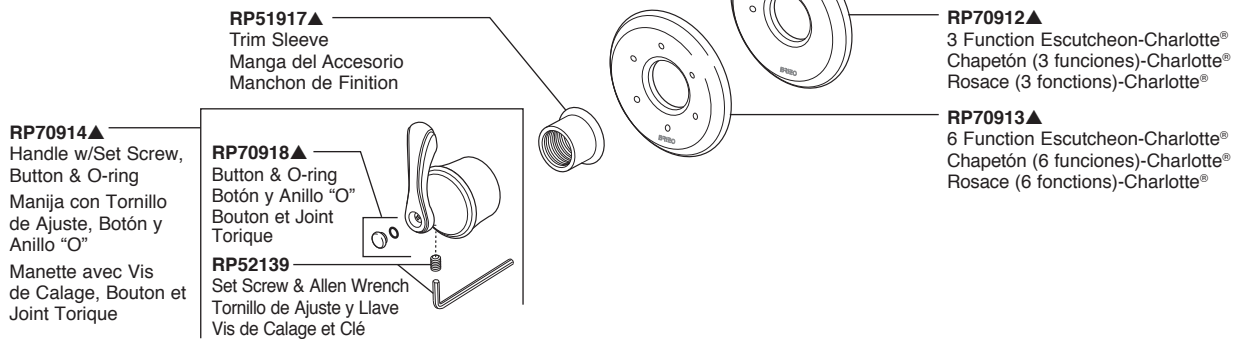

RP63691▲
Handle w/Set Screw
Manija con Tornillo de Ajuste
Manette avec Vis de Calage

RP52139
Set Screw & Allen Wrench
Tornillo de Ajuste y Llave
Vis de Calage et Clé

RP16497
Set Screw
Tornillo de Ajuste
Vis de Calage

RP63694▲
Trim Sleeve w/Set Screws
Manga del Accesorio con
Tornillos de Ajuste
Manchon de Finition avec Vis
de Calage

RP63693
Mounting Plates, Mounting Sleeves & Screws
Placas de montaje, Casquillos de Montaje y Tornillos
Plaques de montage, manchons de montage et vis

T60885 & T60985 - Charlotte®

RP51917▲
Trim Sleeve
Manga del Accesorio
Manchon de Finition

RP70914▲
Handle w/Set Screw,
Button & O-ring
Manija con Tornillo
de Ajuste, Botón y
Anillo "O"
Manette avec Vis
de Calage, Bouton et
Joint Torique