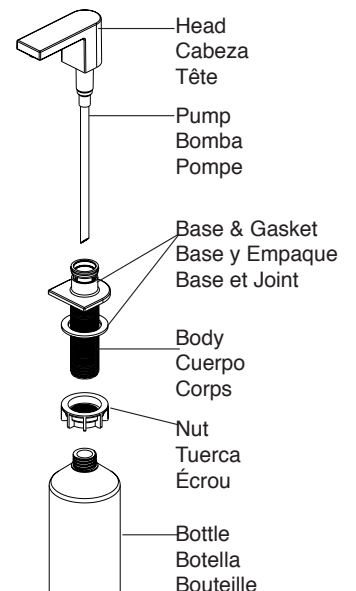

RP93100▲
(sold separately/Se vende por separado/
Vendu séparément)
Dispenser Assembly (complete)
Ensemble del Surtidor (completo)
Distributeur (complet)