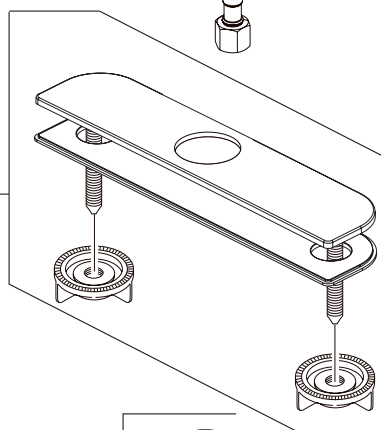

▲ Specify Finish
 Especifique el Acabado
 Précisez le Fini

RP100112
 Retainer & O-Rings
 Aro para el Surtidor y Anillos "O"
 Anneau du bec et Joints toriques

RP93992▲-1.5
 Hose Assembly, Wand, Clip & O-Rings
 Ensemble de Manguera
 Tuyau souple

4
RP63206
 Cartridge Assembly
 Ensemble del Cartucho
 Cartouche

RP93994▲
 Set Screw & Handle
 Tornillo de Presión y Manija
 Vis de calage et Manette

RP93995▲
 Bonnet Nut & Cap
 Bonete y Casquete
 Chapeau et Embase

RP63207
 Weight Assembly
 Ensemble de la Pesa
 Poids

RP93991▲
 (sold separately/Se vende por separado/Vendu séparément)
 Escutcheon, Baseplate & Mounting Nuts
 Chapa, Placa y Tuercas
 Plaque de finition, Plaque et écrous