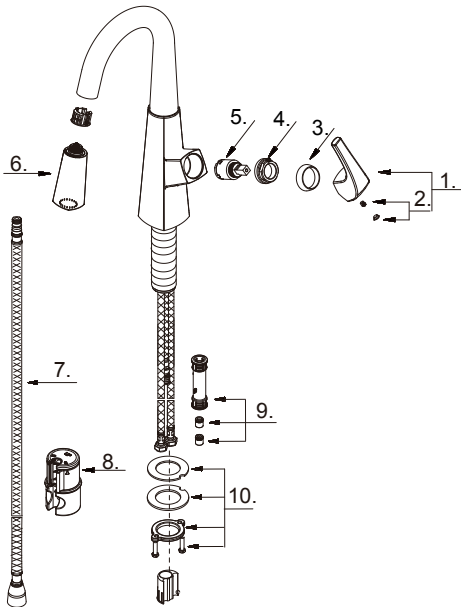

Single handle prep faucet
Robinet pour bar à une manette
Grifo de bar de una manij

Part Name	Nom de la pièce	Nombre de Parte	Part # # de pièce # de Parte
1⊙ Metal Handle Assembly	Assemblage de manette en métal	Ensamblaje de manija metálicas	A602835
2 Set Screw & Button	Vis de calage et Bouton	Tornillo de presión y Botón	A66D558
	Index Button (BL)	Bouton d'index	Índice de botones
3⊙ Handle Trim Cap	Capuchon de garniture	Tapa ornamental	A103324
4 Adjusting Ring	Bague de réglage	Anillo de ajuste	A104361
5 Ceramic Disc Cartridge	Cartouche à disque en céramique	Cartucho de disco cerámico	DA507906N
6⊙ Pull-Down Spray Head 1.75gpm	Tête de douchette	Cabeza del rociador	A568022N
7 Supply Hose	Tuyau d'alimentation d'eau	Tubo de suministro de agua	A515111W
8 Weight	Poids	Pesas	DA504742GR
9 Hose Adapter Assembly	Assemblage d'adaptateur de boyau	Ensamblaje del adaptador de manguera	A663123N
10 Mounting Hardware Assembly	Assemblage du matériel de fixation	Ensamblaje de ferreteria de montaje	A66D401

D150518

⊙ Please see danze.com or current price list for available finishes. Finish is defined by additional suffix.
Veillez consulter le site Web danze.com ou la liste actuelle de prix pour connaître les finis offerts. Le fini est déterminé par le suffixe supplémentaire.
Por favor visite danze.com o la lista actual de precios para ver los acabados disponibles. Los acabados se diferencian mediante un sufijo adicional.