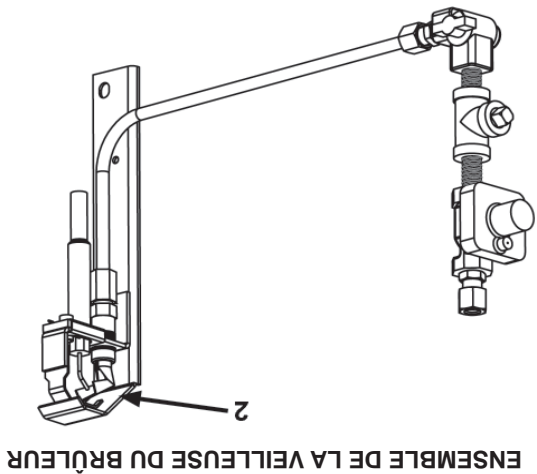

REMARQUES

Commande de pièces pour chauffe-eau A. O. Smith  
125 Southeast Parkway • Franklin, TN 37068 • 1-800-433-2545 • www.hotwater.com

\* Requis, mais non fourni avec la chaudière.

1a	Brûleur principal, niveau de la mère - Nat.	9005777205	9005053205	9004782025	9006219205
1b	Brûleur principal, niveau de la mère - Prop.	9005776205	9004957205	9004613205	9004970205
2a	Ens. brûleur pilote - Nat.	9008015005	9008015005	9008015005	9008089005
2b	Ens. brûleur pilote - Prop.	9008089005	9008089005	9008089005	9008089005
3	Élément chambre à combustion	9005073205	9005074205	9005074205	099267-000/PSD
4a	Contrôle d'allumage intermittent - Nat (300)	9004477205	9004477205	9004477205	9004477205
4b	Contrôle d'allumage intermittent - Prop (301)	9007330005	9007330005	9007330005	9007330005
4c	Contrôle d'allumage intermittent - CSD-1 (302, 303)	-----	-----	9008013005	9008013005
5	Limiteur	9005044205	9005044205	9005044205	9005044205
6	Élément Limiteur	9004993215	9004993215	9004993215	9004993215
7	Echangeur de chaleur	9008012005	9008011005	9008011005	9008080805
8	Coupe-tirage	9005367205	9005235205	9005235205	9004020205
9*	Interrupteur de sécurité	9005680205	9005680205	9005680205	9005680205
10	Compensateur thermique	9005908205	9005908205	9005908205	9005908205
11	Transformateur	9007825005	9007825005	9007825005	9007825005
12a	Régulateur de gaz - Nat (300, 302)	9004497205	9004497205	9005017205	9005017205
12b	Régulateur de gaz - Prop (301, 303)	9004995205	9004995205	9005018205	9005018205
13a	Soupape de décharge - 50 PSI	9007331005	9007332005	9007332005	9007332005
13b	Soupape de décharge - 125 PSI	9006921005	9006921005	9006921005	9006921005
14	Robinet d'arrêt manuel	003423-005	003423-004	003423-004	9004774205