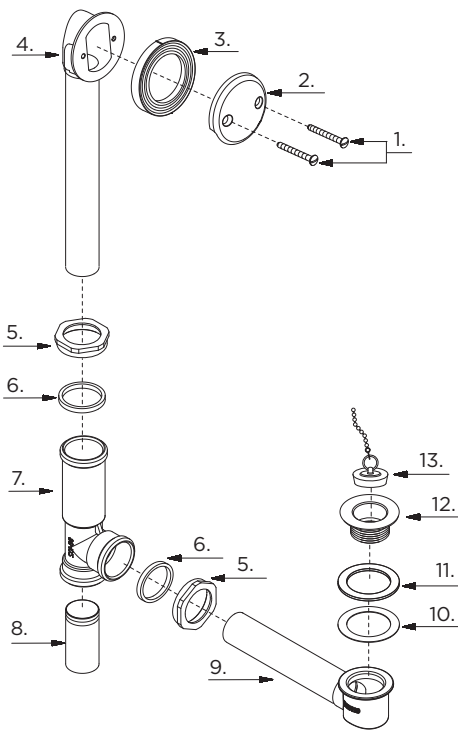

41-892 (0041892) Series

Chain & Stopper Bath Drains Drains de baignoire avec chaîne et bouchon Desagües de baño de cadena y tope

Illustrated Parts List / Liste de pièces illustrée / Lista ilustrada de partes

Model #	Description	Description	Descripción
41-892	17 Gauge - Chrome	Calibre 17 - Chrome	Calibre 17 - Cromo
41-898	20 Gauge - Chrome	Calibre 20 - Chrome	Calibre 20 - Cromo

Part Name	Nom de la pièce	Nombre de Parte	Part # # de pièce # de Parte
-----------	-----------------	-----------------	------------------------------------

1 ^o .	Screws (2 pcs)	Vis (2 pcs)	Tornillos (2)	0097300
2 ^o .	Faceplate	Plaque décorative	Placa frontal	0091533
3.	Beveled Washer	Rondelle conique	Arandela biselada	0091150
4.	Head & Tube	Tête de raccord et tuyau	Cabeza y tubo	0097100
5.	Brass Slipnut	Écrou coulissant en laiton	Tuerca deslizante de bronze	0096190
	Zinc Slipnut	Écrou coulissant en zinc	Tuerca deslizante de cinc	0091325
6.	Rubber Washer	Rondelle de caoutchouc	Arandela de caucho	0091330
7.	Tee	Té	Tubo en T	0096102
8.	Tail Piece (3")	About (3 po)	Pieza contrapunta (3")	0091380
	Tail Piece	About	Pieza contrapunta	0091385
9.	Shoe & Tube	Coude et tuyau	Soporte y tubo	0097160
10.	Fiber Washer	Rondelle en fibre	Arandela de fibra	0090390
11.	Rubber Washer	Rondelle étanche	Arandela de goma	0091260
12 ^o .	Shoe Plug	Bouchon de coude	Tapón de soporte	0095226
13.	Chain & Stopper	Chaîne et bouchon	Cadena y tope	0097210

Replacement parts, call : / Les pièces de rechange, appelez : / Partes de reemplazo, llame : **1-888-648-6466**

www.gerberonline.com

41-892-1/11-10.01