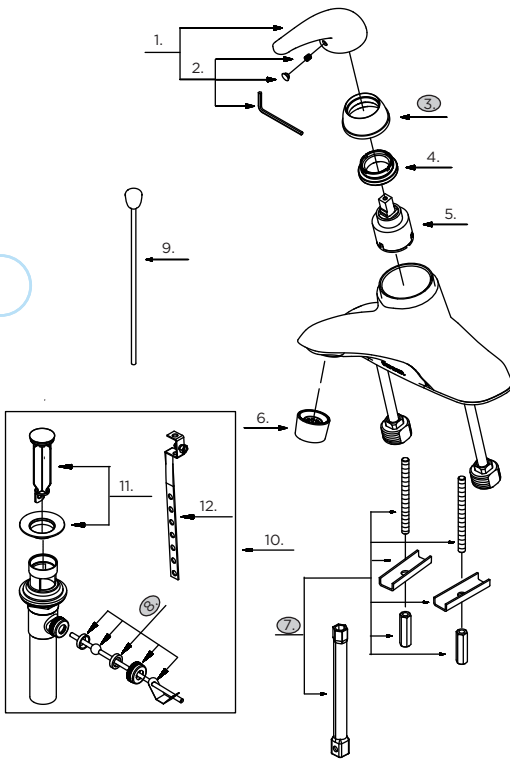

GERBER

40-115 (0040115) Series

Maxwell®

Single Handle Lavatory Faucet
Robinet de lavabo à une manette
Grifo para lavabo con una manija

Illustrated Parts List / Liste de pièces illustrée / Lista ilustrada de partes

Model #	Description	Description	Descripción
40-115	3 Hole Installation. Metal	Installation de 3 trous.	Instalación de 3 agujeros.
40-115-BN	lever handle, brass	Manettes à levier en	Manijas metálicas de
40-115-BR	pop-up. Chrome, Brushed Nickel & Tumbled Bronze	métal, vidange mécanique en laiton. Chrome, nickel brossé et bronze lustré	palanca, mécanique en laiton. Cromo & niquel cepillado y bronze pulido

Part Name	Nom de la pièce	Nombre de Parte	Part # # de pièce # de Parte
1° Metal Handle Assembly	Assemblage de manette en métal	Ensamblaje de manija metálicas	G0098038
2. Handle Insert & Screw	Pièce rapportée pour manettes et vis	Tapa de manijas y tornillo	GA603538
3° Trim Cap	Capuchon de garniture	Tapa ornamental	A103021
4. Lock Nut	Écrou de blocage	Contratuerca	G0093291
5. Ceramic Disc Cartridge	Cartouche à disque en céramique	Cartucho de disco cerámico	G0092298
6° Aerator	Brise-jet	Aireador	GA50096355N
7. Mounting Hardware Assembly	Assemblage du matériel de fixation	Ensamblaje de ferreteria de montaje	A613108
8° Ball Rod Assembly	Assemblage de levier	Ensamblaje del varilla	A665313
9° Lift Rod	Tige de levage	Varilla de elevación	G0097722
10° Pop-Up Drain Set	Assemblage de vidange mécanique	Juego de desagüe levadizo	GA605007
11° Pop-Up Plunger Assembly	Plongeur de vidange mécanique	Ensamblaje del émbolo	GA605252
12. Lift Rod Strap	Sangle de tige de levage	Varilla levadiza	G0097340

Replacement parts, call : / Les pièces de rechange, appelez : / Partes de reemplazo, llame : **1-888-648-6466**

www.gerberonline.com

40-115/09-15