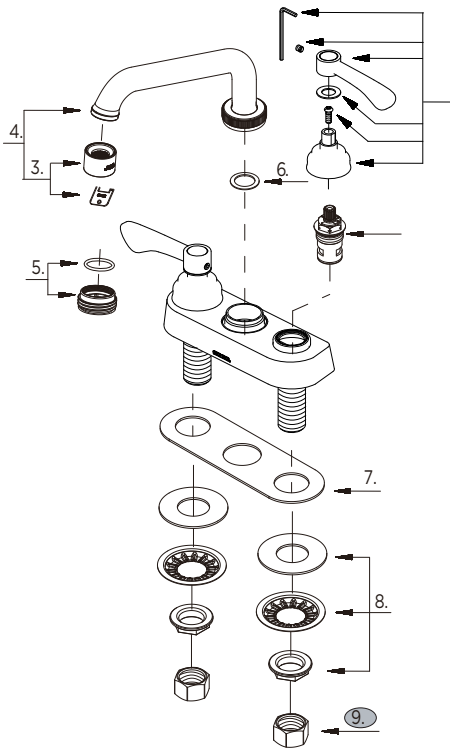

GERBER

C4-44-242 (C444242)

Two Handle Laundry Faucets Robinet de buanderie à deux manettes Grifo para lavandería con dos manijas

Illustrated Parts List / Liste de pièces illustrée / Lista ilustrada de partes

Model #	Description	Description	Descripción
C4-44-242	Lever Handles, with grid strainer and plug. Chrome	Manettes à levier, avec pommelle grillagée et bouchon. Chrome	Manijas en palanca, con rejilla de desagüe y tapón. Cromo

C4-44-242 (V1)

Part Name	Nom de la pièce	Nombre de Parte	Part # # de pièce # de Parte
1 ^o . Lever Handle Assembly (Cold & Hot)	Assemblage des manettes (froid et chaud)	Ensamblaje manija (frío y caliente)	G0097259
2.1. Ceramic Disc Cartridge - Cold	Cartouche à disque en céramique - froid	Cartucho de disco cerámico - frío	G0086986
2.2. Ceramic Disc Cartridge - Hot	Cartouche à disque en céramique - chaud	Cartucho de disco cerámico - caliente	G0086987
3 ^o . Aerator & wrench	Brise-jet et clé	Aireador y llave	G0097310
4 ^o . Spout Assembly	Assemblage du bec	Ensamblaje de vertedor	GA606395N
5 ^o . Hose Adapter	Adaptateur de boyau	Adaptador de manguera	G0098300
6. Washer	Rondelle	Arandela	G0097307
7. Gasket	Joint	Empaque	G0092871
8. Mounting Hardware Assembly	Assemblage du matériel de fixation	Ensamblaje de ferreteria de montaje	GA66D593
9. Coupling Nuts (2 pcs)	Écrou de raccord (2 pcs)	Tuerca de unión (2)	A504003

Replacement parts, call : / Les pièces de rechange, appelez : / Partes de reemplazo, llame : **1-888-648-6466**

www.gerberonline.com

C4-44-242/04-15