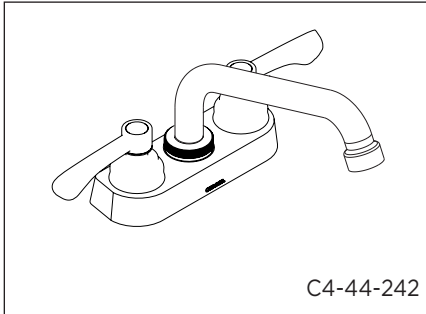

GERBER

C4-44-242 (C444242)

Two Handle Laundry Faucets Robinet de buanderie à deux manettes Grifo para lavandería con dos manijas

Illustrated Parts List / Liste de pièces illustrée / Lista ilustrada de partes

Model #	Description	Description	Descripción
C4-44-242	Lever Handles, with grid strainer and plug. Chrome	Manettes à levier, avec pommelle grillagée et bouchon. Chrome	Manijas en palanca, con rejilla de desagüe y tapón. Cromo

C4-44-242 (V1)

Part Name	Nom de la pièce	Nombre de Parte	Part # # de pièce # de Parte
1 ^o . Lever Handle Assembly (Cold & Hot)	Assemblage des manettes (froid et chaud)	Ensamblaje manija (frío y caliente)	G0097259
2.1. Ceramic Disc Cartridge - Cold	Cartouche à disque en céramique - froid	Cartucho de disco cerámico - frío	G0086986
2.2. Ceramic Disc Cartridge - Hot	Cartouche à disque en céramique - chaud	Cartucho de disco cerámico - caliente	G0086987
3 ^o . Aerator & wrench	Brise-jet et clé	Aireador y llave	G0097310
4 ^o . Spout Assembly	Assemblage du bec	Ensamblaje de vertedor	GA606395N
5 ^o . Hose Adapter	Adaptateur de boyau	Adaptador de manguera	G0098300
6. Washer	Rondelle	Arandela	G0097307
7. Gasket	Joint	Empaque	G0092871
8. Mounting Hardware Assembly	Assemblage du matériel de fixation	Ensamblaje de ferreteria de montaje	GA66D593
9. Coupling Nuts (2 pcs)	Écrou de raccord (2 pcs)	Tuerca de unión (2)	A504003