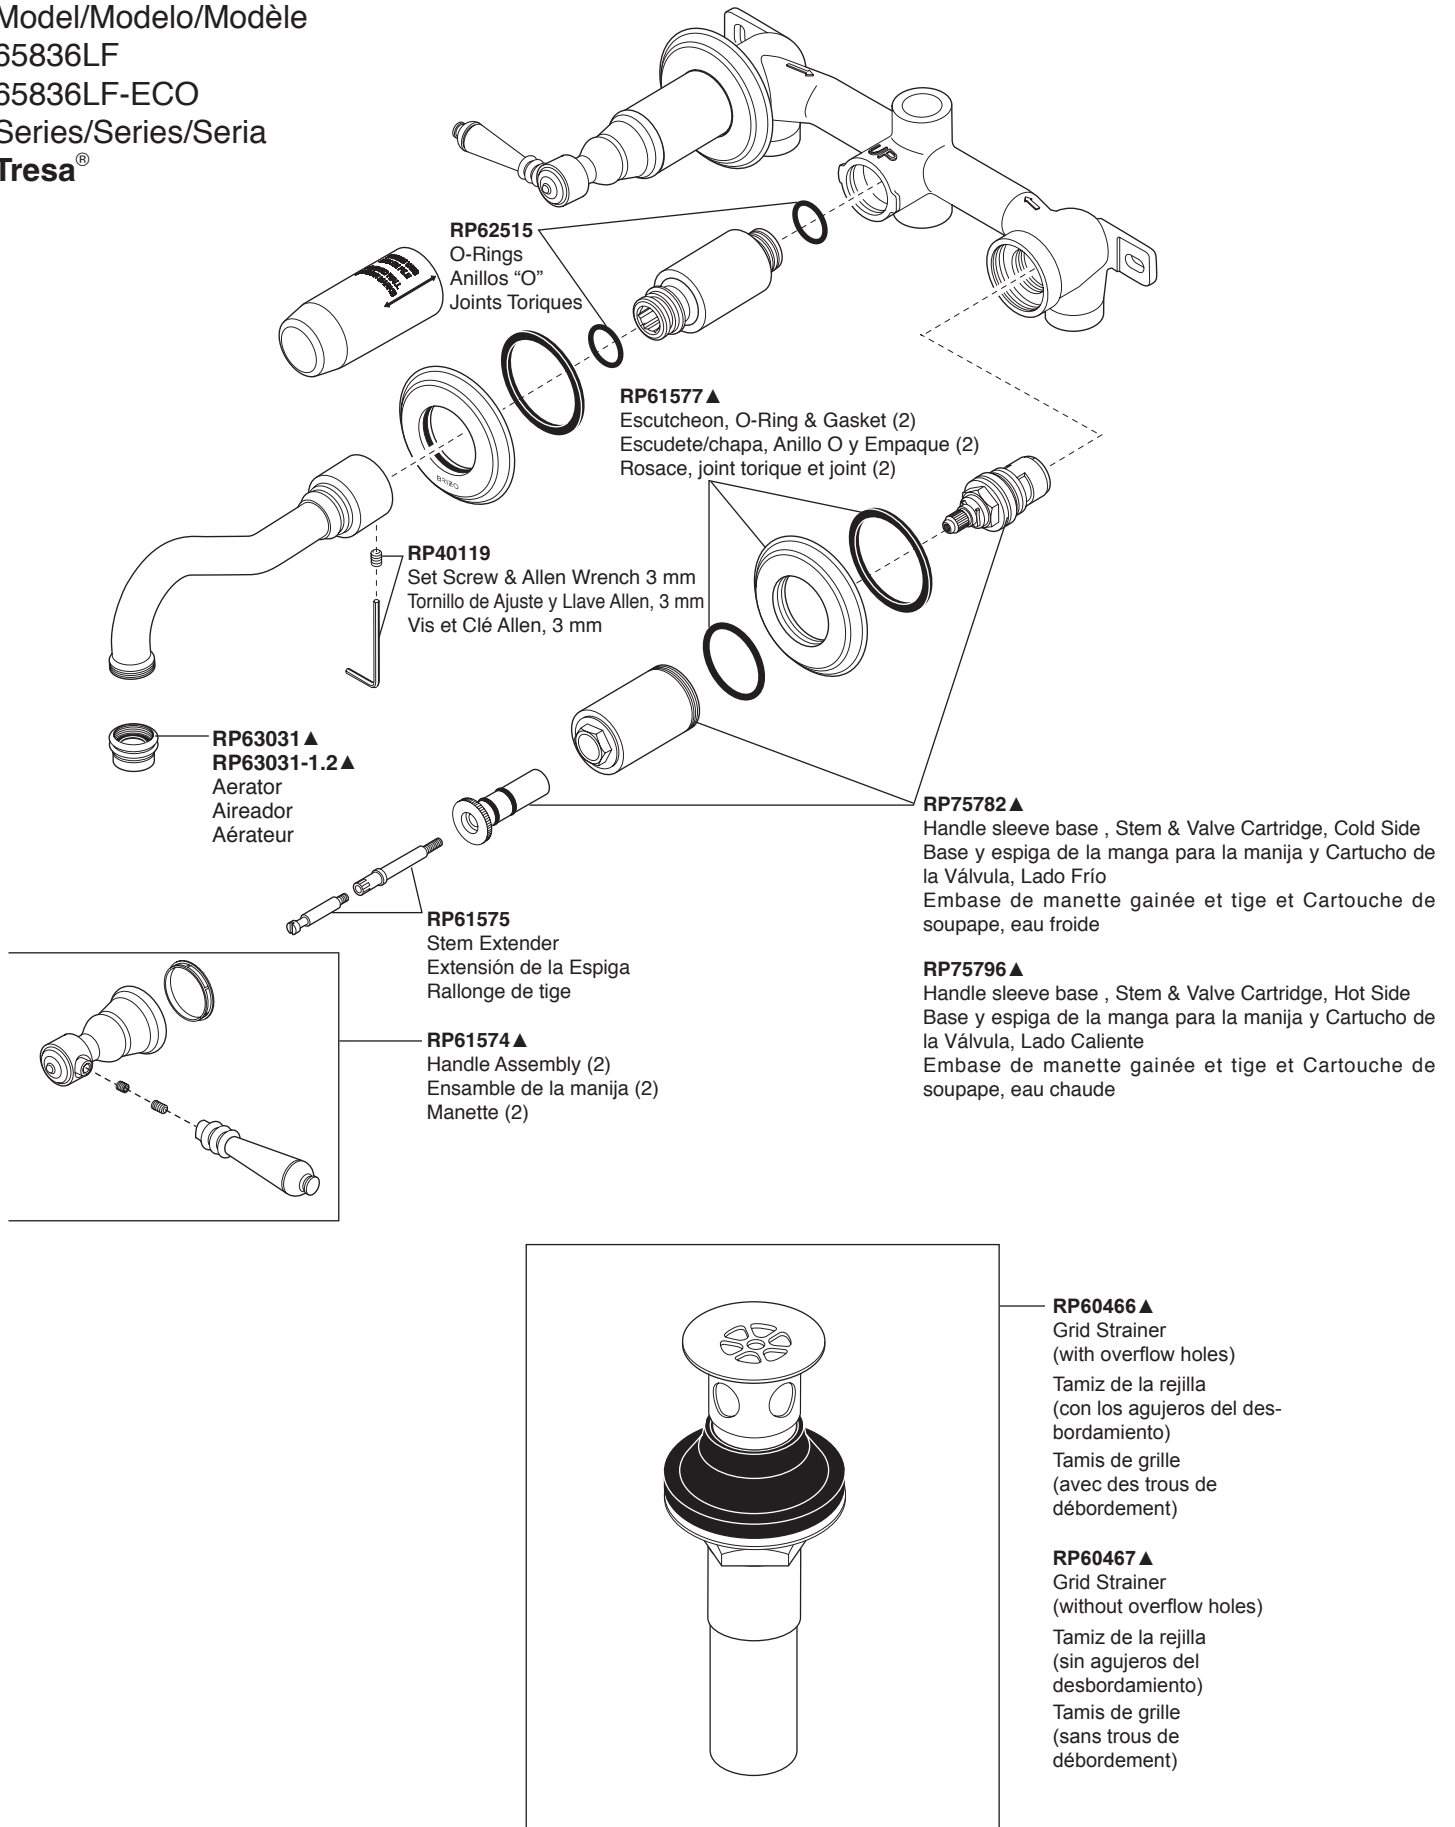

Model/Modelo/Modèle
 65836LF
 65836LF-ECO
 Series/Series/Seria
Tresa®

▲ Specify Finish / Especificar el Acabado / Précisez le Fini