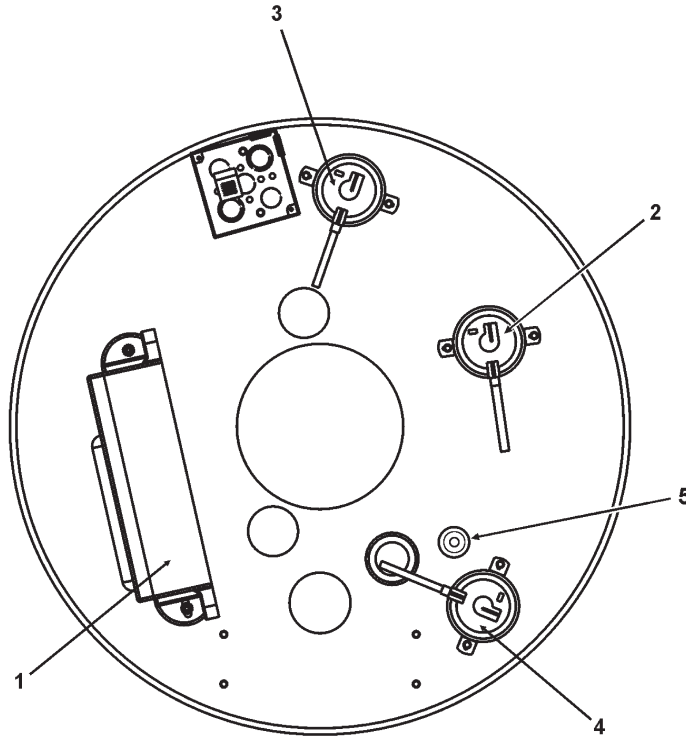

STH 120 / STHX 120 SOLAR INNER COVER CONTROL ASSEMBLY

ITEM	DESCRIPTION	STH 120		STHX 120	
		100	101	100	101
1	Controller	9006262005	9006266005	9006262005	9006266005
2	Switch-blocked outlet	9006287015	9006287015	9006287015	9006287015
3	Switch-blocked inlet	9006288015	9006281015	9006288015	9006281015
4	Switch-blower prover	9006280015	9006280015	9006280015	9006280015
5	Upper probe	9004238215	9004238215	9004238215	9004238215

Standard hardware items may be purchased locally.