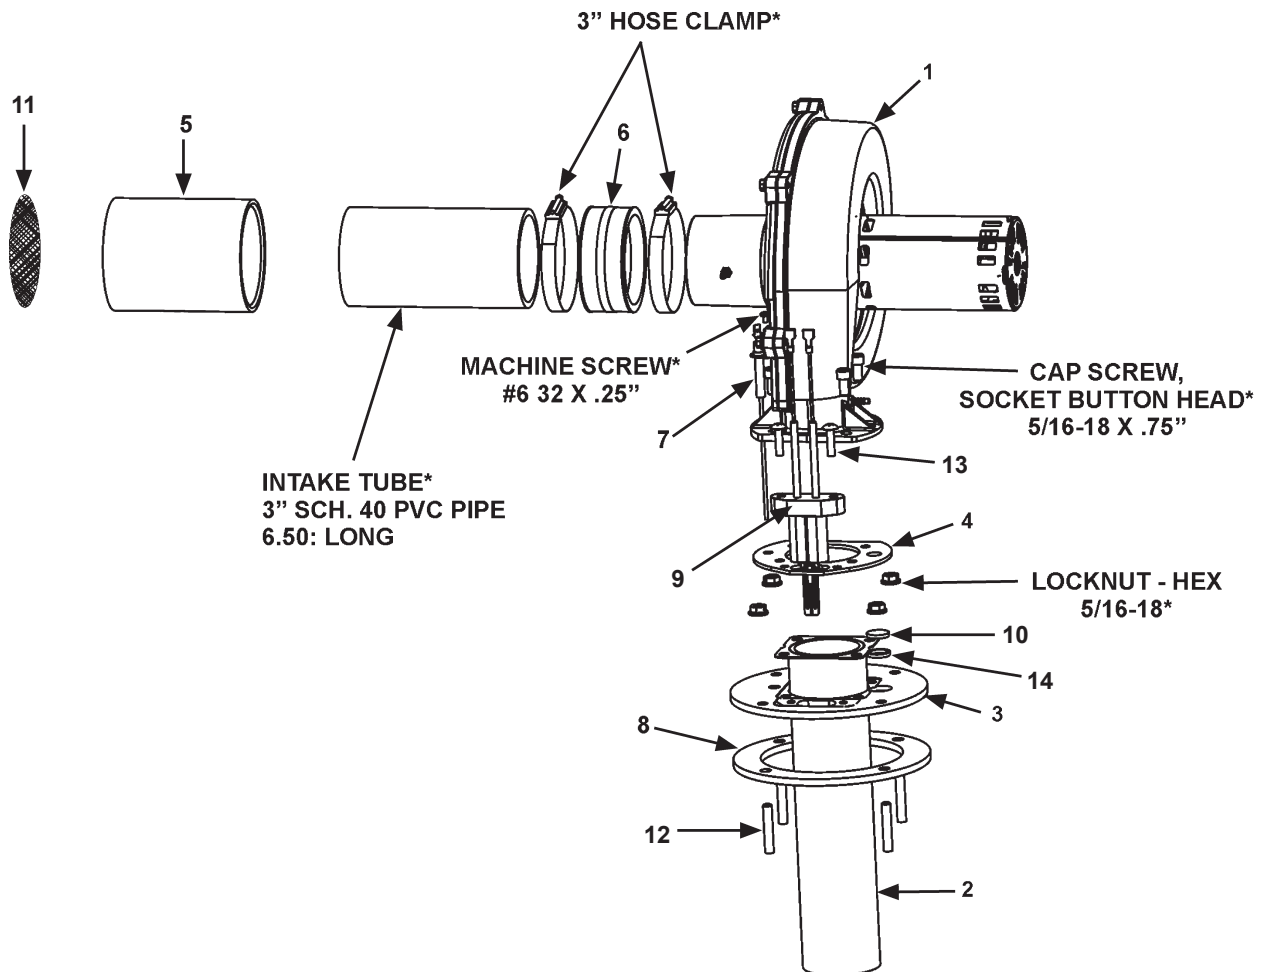

BURNER / BLOWER ASSEMBLY - MODELS STH(X) 120

ITEM	DESCRIPTION	STH 120		STHX 120	
		100	101	100	101
1	Blower Assembly	9006272005	9006272005	9006272005	9006272005
2	Burner	9006275005	9006276005	9006275005	9006276005
3	Burner Flange	197932-000	197932-000	197932-000	197932-000
4	Burner Gasket	9006909005	9006909005	9006909005	9006909005
5	3" PVC Schedule 40 Coupling	197625-001	197625-001	197625-001	197625-001
6	Coupling-Power Vent	9006107205	9006107205	9006107205	9006107205
7	Flame Sensor	9006106205	9006106205	9006106205	9006106205
8	Flange Gasket	9007138005	9007138005	9007138005	9007138005
9	Igniter	9006101205	9006101205	9006101205	9006101205
10	Viewport Glass	9006102215	9006102215	9006102215	9006102215
11	Mesh Wire Screen	9006027015	9006027015	9006027015	9006027015
12	Stud 5-16-18 x 1 3/4"	196881-000	196881-000	196881-000	196881-000
13	Truss Hd Machine Screw 1/4-20 x 1.00"	194816-000	194816-000	194816-000	194816-000
14	Viewport Gasket	9006103215	9006103215	9006103215	9006103215