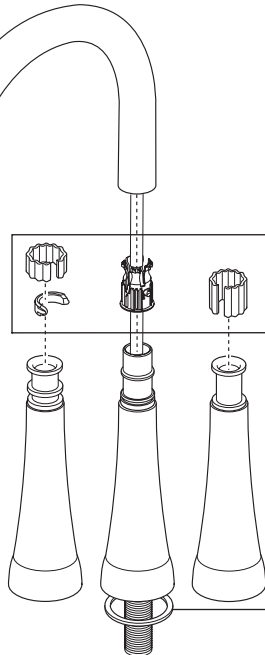

MODEL / MODELO / MODÈLE 16970-SD-DST

RP54537▲
Spout Assembly with Magnet
Ensamble del Tubo de Salida
con Imán
Bec avec Aimant

RP80977
Wand Retainer &
Replacement Kit
Soporte para el mango y
piezas de repuesto
Trousse de rechange
et pièce de retenue de
douchette

RP51511▲
Spray & Hose Assembly
Rociador y Ensamble de
la Manguera
Douchette et Tuyau Souple

RP50815
Aerator & Wrench
Aerador y Llave
Aérateur et Clé

RP60619
Mounting Hardware
Herramientas para la Instalación
Pièces de montage

RP49302▲
Dispenser Assembly
Ensamble del Dispensador
Distributeur

▲ Specify Finish
Especifique el Acabado
Précisez le fini

RP23093
Set Screw
Tornillo de Ajuste
Vis de calage

RP51513▲
Red/Blue Button
Botón rojo/azul
Bouton rouge/bleu

RP60923
Friction Spacers & Clip
Aro para el Surtidor &
Arandela de Fricción
Anneau du bec &
rondelle de frottement

RP50587
Valve Assembly
Ensamble de la válvula
Soupape

RP50788
Spout Gasket
Empaque
Joint