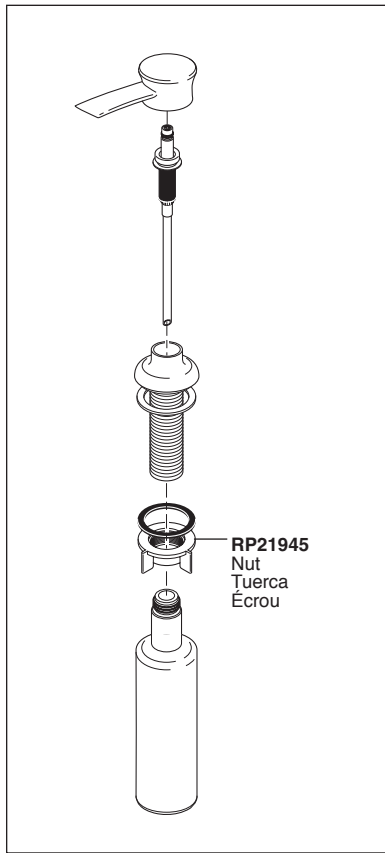

MODEL / MODELO / MODÈLE 16970-SD-DST

RP54537▲
Spout Assembly with Magnet
Ensamble del Tubo de Salida
con Imán
Bec avec Aimant

RP80977
Wand Retainer &
Replacement Kit
Soporte para el mango y
piezas de repuesto
Trousse de rechange
et pièce de retenue de
douchette

RP51511▲
Spray & Hose Assembly
Rociador y Ensamble de
la Manguera
Douchette et Tuyau Souple

RP50815
Aerator & Wrench
Aerador y Llave
Aérateur et Clé

RP60619
Mounting Hardware
Herramientas para la Instalación
Pièces de montage

RP49302▲
Dispenser Assembly
Ensamble del Dispensador
Distributeur

▲ Specify Finish
Especifique el Acabado
Précisez le fini

RP23093
Set Screw
Tornillo de Ajuste
Vis de calage

RP51513▲
Red/Blue Button
Botón rojo/azul
Bouton rouge/bleu