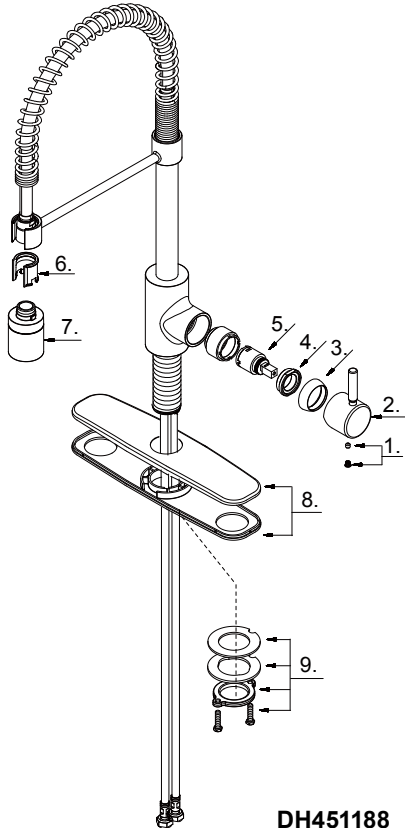

Single Handle Pull-Down Kitchen Faucet
Robinet de cuisine à simple poignée avec douchette rétractable
Grifo de cocina abatible de una manija

Part Name	Nom de la pièce	Nombre de Parte	Part # # de pièce # de Parte
1 [⊙] Handle Insert&Screw	Insert de poignée	Inserción de mango	A66D806
2 [⊙] Metal Handle Assembly	Assemblage de poignée en métal	Asamblea mango de metal	A66E554-51
3 [⊙] Trim Cap	Capuchon de garniture	Tapa ornamental	A103121
4 Adjusting Ring	Bague de réglage	Anillo de ajuste	A104038
5 [⊙] Ceramic Disc Cartridge	Cartouche à disque en céramique	Cartucho de disco cerámico	DA507906N
6 Clip	Collier	Seguro	A012318KP-T
7 [⊙] Spray Head	Tête de douchette	Cabeza del rociador	A528008N-54
8 [⊙] Deck Plate Assembly	Assemblage d'applique	Ensamblaje del cubierta	DA665051
9 Mounting Hardware	Assemblage du matériel de fixation	Ensamblaje de ferreteria de montaje	A66D401

DH451188

⊙ Please see danze.com or current price list for available finishes. Finish is defined by additional suffix.
Veillez consulter le site Web danze.com ou la liste actuelle de prix pour connaître les finis offerts. Le fini est déterminé par le suffixe supplémentaire.
Por favor visite danze.com o la lista actual de precios para ver los acabados disponibles. Los acabados se diferencian mediante un sufijo adicional.