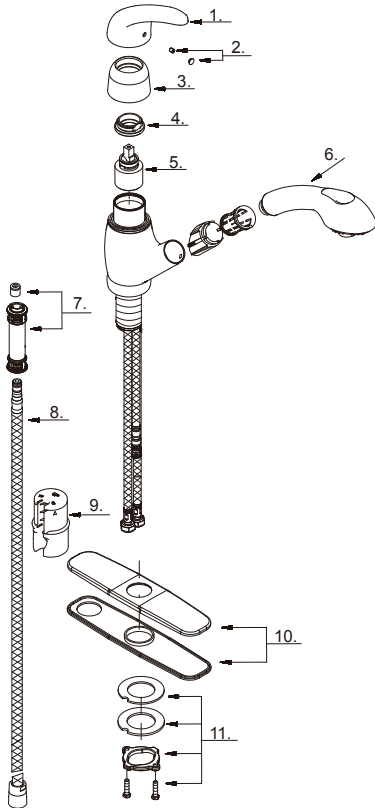

Single Handle Pull-Out Kitchen Faucet Robinet de cuisine à simple poignée avec douchette extractible

Grifo de cocina extraíble de una manija

Part Name	Nom de la pièce	Nombre de Parte	Part # # de pièce # de Parte
1⊙ Metal Handle Assembly	Assemblage de manette en métal	Ensamblaje de manija metálicas	A029130
2 Index Button	Bouton d'index	Índice de Botton	A66D569
3⊙ Handle Trim Cap	Trim Ring Capuchon de garniture	Tapa ornamental	A103036
4 Adjusting Ring	Bague de réglage	Anillo de ajuste	A104008
5 Ceramic Disc Cartridge	Cartouche à disque en céramique	Cartucho de disco de cerámica	A507694N
6⊙ Pull-Out Spray Head 1.75 gpm	Tête de pulvérisation	Cabeza rociadora	A523047N-51
7 Hose Adapter Assembly	Ensemble adaptateur de tuyau	Conjunto de adaptador de manguera	A663123N
8⊙ Spray Hose	Tuyau d'arrosage	Manguera de pulverización	A511104N-T
9 Weight	Poids	Pesas	DA504741
10⊙ Deck Plate Assembly	Assemblage d'applique	Ensamblaje del cubierta	A667003
11 Mounting Hardware Assembly	Assemblage du matériel de montage	Montaje de hardware de montaje	A663042