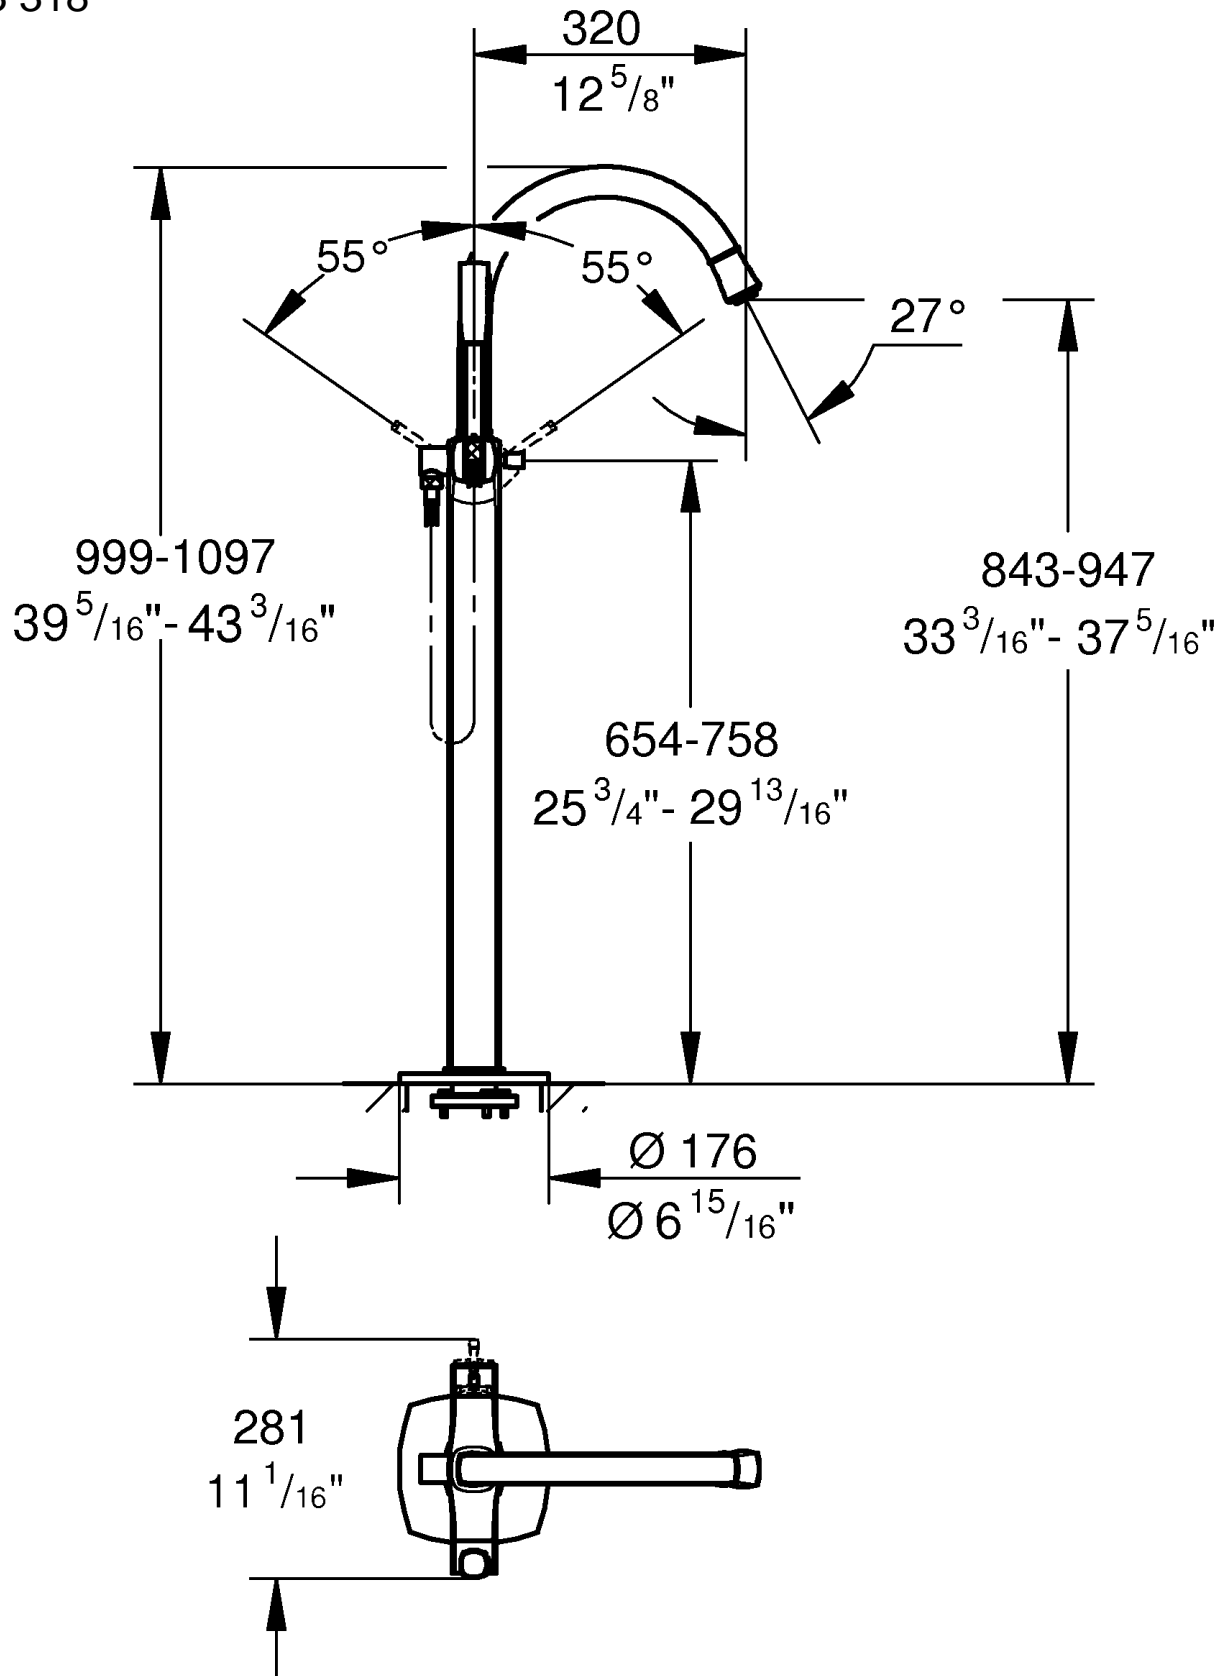

23 318

DIN 1988  
DIN EN 806

**bar**

max. 10  
0,5 5  
1

**psi**

max. 145  
7.25 72.5  
14.5

**°C**

max. 70°  
60°