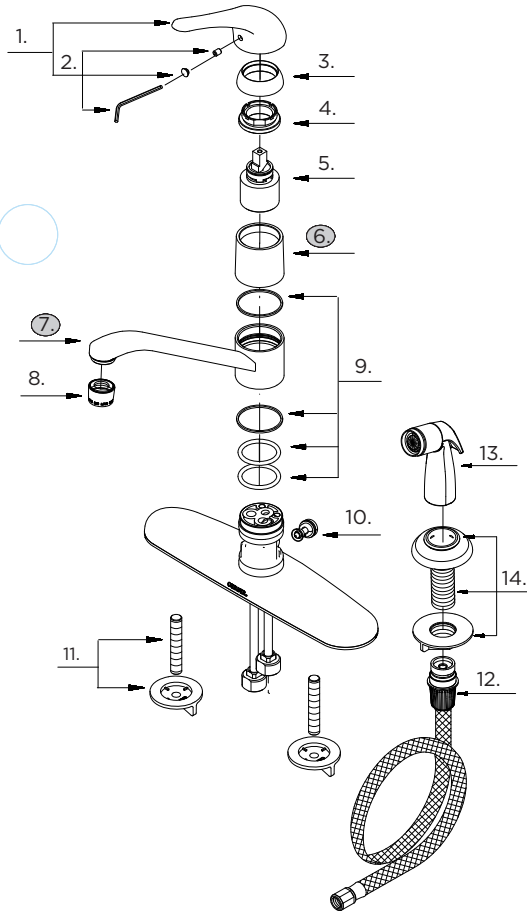

40-212 (V5)

Available in all finishes above
Disponible dans tous les finis susmentionnés
Disponible en todos los acabados

Shaded items are available as warranty parts only
Les items soulignés sont disponible seulement comme les pièces sous garantie
Los artículos sombreados son disponibles solamente como piezas en garantía

Replacement parts, call : / Les pièces de rechange, appelez : / Partes de reemplazo, llame : **1-888-648-6466**

www.gerberonline.com