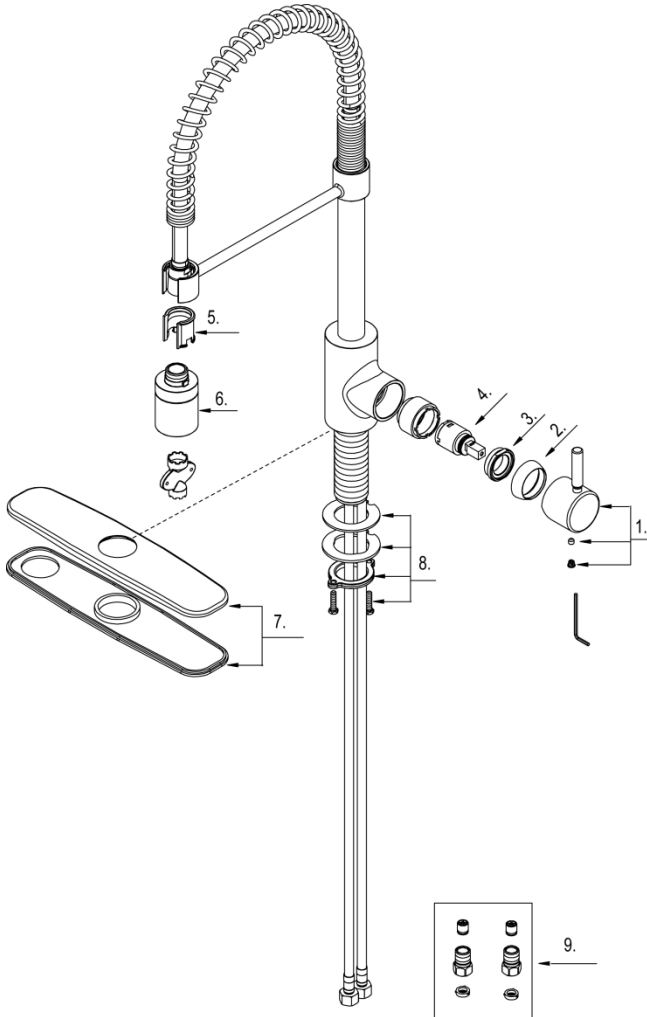

Illustrated Parts List

Liste de pièces illustrée

Lista ilustrada de partes

Replacement parts, call :
Les pièces de rechange, appelez :
Partes de reemplazo, llame :

1-888-328-2383
WWW.DANZE.COM

DH451188

Model#	Finishes	Fini	Acabado
<u>DH451188</u>	<u>Chrome</u>	<u>Chrome</u>	<u>Cromo</u>
<u>DH451188SS</u>	<u>Stainless Steel</u>	<u>Acier Inoxydable</u>	<u>Acero Inoxidable</u>
<u>DH450188BS</u>	<u>Satin Black</u>	<u>Noir Satiné</u>	<u>Negro Satinado</u>

Single Handle Pull-Down Kitchen Faucet
Robinet de cuisine à simple poignée avec
douchette rétractable
Grifo de cocina abatible de una manija

DH451188(V3)

⊙ Available in all finishes above
Disponible dans tous les finis susmentionnés
Disponible en todos los acabados mencionados

Part	Nom	Nombre	Part #
Name	de la pièce	de Parte	# de Parte
1 ⊙ Metal Handle Assembly	Assemblage de manette en métal	Ensamblaje de manija metálicas	DA602804Z
2 ⊙ Trim Cap	Capuchon de garniture	Tapa ornamental	DA103121
3 Adjusting Ring & Washer	Bague de réglage & Rondelle	Anillo de ajuste & Arandela	DA104038
4 Ceramic Disc Cartridge	Cartouche à disque en céramique	Cartucho de disco cerámico	DA507906N
5 ⊙ Clip	Collier	Seguro	DA012318T
6 ⊙ Spray Head	Tête de douchette	Cabeza del rociador	DA52800854N
7 ⊙ Cover Plate & Putty Plate	Applique et plaque de mastic	Cubierta y placa de masilla	DA607104
8 Mounting Hardware Assembly	Assemblage du matériel de fixation	Ensamblaje de ferreteria de montaje	A66D401
9 ⊙ Filter Adaptor	Adaptateur de filtre	Adaptador de filtro	DA613263W