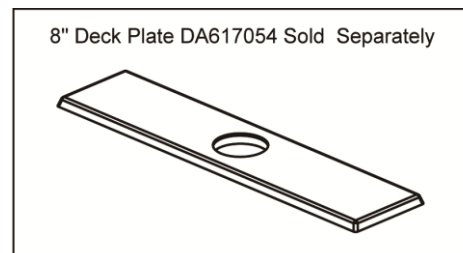

Illustrated Parts List

Liste de pièces illustrée

Lista ilustrada de partes

Replacement parts, call :
Les pièces de rechange, appelez :
Partes de reemplazo, llame :

1-888-328-2383
WWW.DANZE.COM

D404562

Model#	Finishes	Fini	Acabado
<u>D404562</u>	<u>Chrome</u>	<u>Chrome</u>	<u>Cromo</u>
<u>D404562SS</u>	<u>Stainless Steel</u>	<u>Acier Inoxydable</u>	<u>Acero Inoxidable</u>
<u>D404562BS</u>	<u>Satin Black</u>	<u>Noir Satiné</u>	<u>Negro Satinado</u>

Single Handle Pull - Out Kitchen Faucet
Robinet de cuisine à simple poignée avec douchette extractible
Grifo de cocina extraíble de una manija

Part	Nom	Nombre	Part #
Name	de la pièce	de Parte	# de Pièce
1 ⊕ Metal Handle Assembly	Assemblage de manette en métal	Ensamblaje de manija metálicas	DA602811
2 ⊕ Trim Cap	Capuchon de garniture	Tapa ornamental	DA103324
3 Adjusting Ring	Bague de réglage	Anillo de ajuste	DA104065
4 Sleeve	Manchon	Manga	DA041841
5 Ceramic Disc Cartridge	Cartouche à disque en céramique	Cartucho de disco cerámico	DA507906N
6 Pattern Clip	Joint annulaire	Seguro estructural	DA012357
7 ⊕ Spray Head	Tête de douchette	Cabeza del rociador	DA52802155N
8 Grip Lock™ Weight	Poids	Pesas	DA504741
9 Mounting Hardware Assembly	Assemblage du matériel de fixation	Ensamblaje de ferreteria de montaje	A66D401