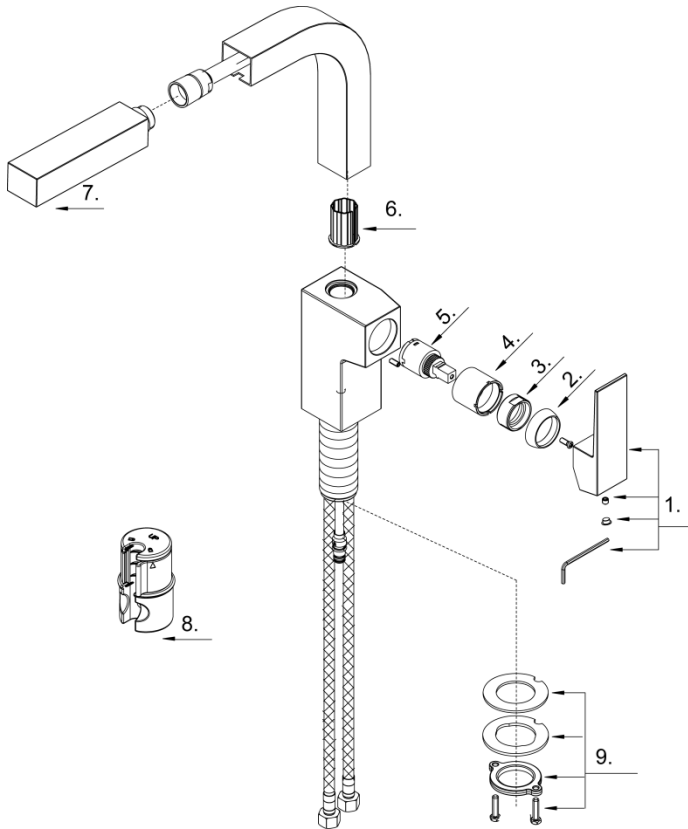

Illustrated Parts List

Liste de pièces illustrée

Lista ilustrada de partes

Replacement parts, call :
Les pièces de rechange, appelez :
Partes de reemplazo, llame :

1-888-328-2383
WWW.DANZE.COM

D404562

Model#	Finishes	Fini	Acabado
<u>D404562</u>	<u>Chrome</u>	<u>Chrome</u>	<u>Cromo</u>
<u>D404562SS</u>	<u>Stainless Steel</u>	<u>Acier Inoxydable</u>	<u>Acero Inoxidable</u>
<u>D404562BS</u>	<u>Satin Black</u>	<u>Noir Satiné</u>	<u>Negro Satinado</u>

Single Handle Pull - Out Kitchen Faucet
Robinet de cuisine à simple poignée avec douchette extractible
Grifo de cocina extraíble de una manija

Part	Nom	Nombre	Part #
Name	de la pièce	de Parte	# de Pièce
1 ⊕ Metal Handle Assembly	Assemblage de manette en métal	Ensamblaje de manija metálicas	DA602811
2 ⊕ Trim Cap	Capuchon de garniture	Tapa ornamental	DA103324
3 Adjusting Ring	Bague de réglage	Anillo de ajuste	DA104065
4 Sleeve	Manchon	Manga	DA041841
5 Ceramic Disc Cartridge	Cartouche à disque en céramique	Cartucho de disco cerámico	DA507906N
6 Pattern Clip	Joint annulaire	Seguro estructural	DA012357
7 ⊕ Spray Head	Tête de douchette	Cabeza del rociador	DA52802155N
8 Grip Lock™ Weight	Poids	Pesas	DA504741
9 Mounting Hardware Assembly	Assemblage du matériel de fixation	Ensamblaje de ferreteria de montaje	A66D401