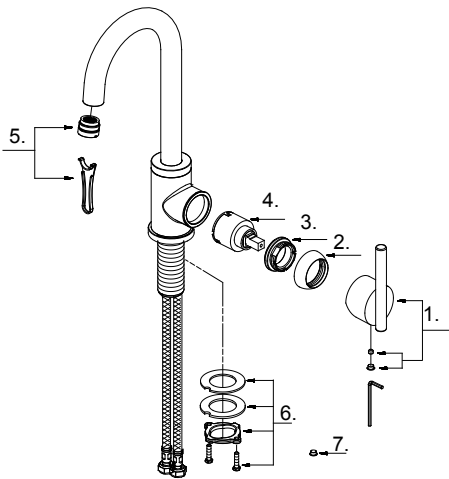

Single Handle Bar Faucet  
*Robinet à poignée latérale simple en forme de barre*  
*Grifo de barra de una manija*

Part Name	Nom de la pièce	Nombre de Parte	Part # # de pièce # de Parte
1 <sup>⊙</sup> Metal Handle Assembly	Assemblage de poignée en métal	Asamblea mango de metal	A602413
2 <sup>⊙</sup> Trim Cap	Capuchon de garniture	Tapa ornamental	A103223
3 Adjusting Ring	Bague de réglage	Anillo de ajuste	A104002
4 Ceramic Disc Cartridge	Cartouche à disque en céramique	Cartucho de disco cerámico	DA507348N
5 Aerator&Wrench	Aérateur & Clé	Aireador y Llave	A613085N-55
6 Mounting Hardware Assembly	Assemblage du matériel de fixation	Ensamblaje de ferreteria de montaje	A66D401
7 Index Handle Button - Hot & Cold	Bouton d'index	Índice de Botton	A028065

**D150558**

⊙ Please see danze.com or current price list for available finishes. Finish is defined by additional suffix.  
*Veillez consulter le site Web danze.com ou la liste actuelle de prix pour connaître les finis offerts. Le fini est déterminé par le suffixe supplémentaire.*  
*Por favor visite danze.com o la lista actual de precios para ver los acabados disponibles. Los acabados se diferencian mediante un sufijo adicional.*