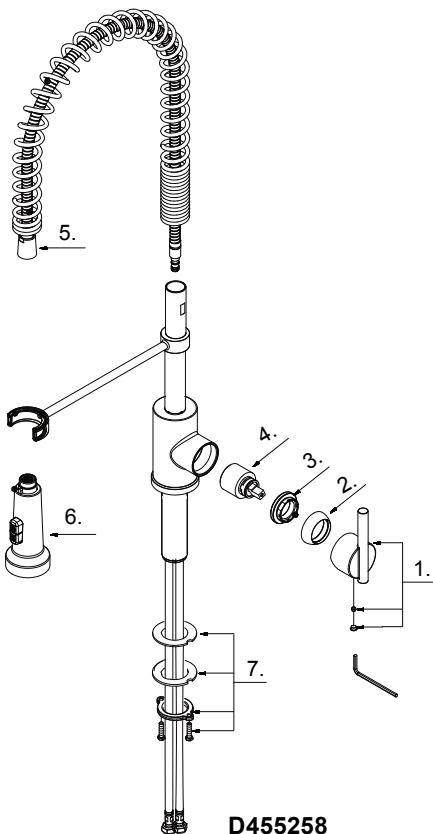

Single Handle Pre-Rinse Kitchen Faucet
Robinet de cuisine de prérinçage à simple poignée
Grifo de cocina para preenjuague de una manija

Part Name	Nom de la pièce	Nombre de Parte	Part # # de pièce # de Parte
1 [⊙] Metal Handle Assembly	Assemblage de manette en métal	Ensamblaje de manija metálicas	A602413
2 [⊙] Handle Trim Cap	Capuchon de garniture	Tapa ornamental	A103016
3 Adjusting Ring	Bague de réglage	Anillo de ajuste	A104207
4 Ceramic Disc Cartridge	Cartouche à disque en céramique	Cartucho de disco cerámico	A507694N
5 [⊙] Spray Hose	Tuyau d'alimentation	Manguera de suministro	A515214N
6 [⊙] Spray Head	Tête de douchette	Cabeza del rociador	A523441N-65
7 Mounting Hardware	Assemblage du matériel de fixation	Ensamblaje de ferreteria de montaje	A66D401