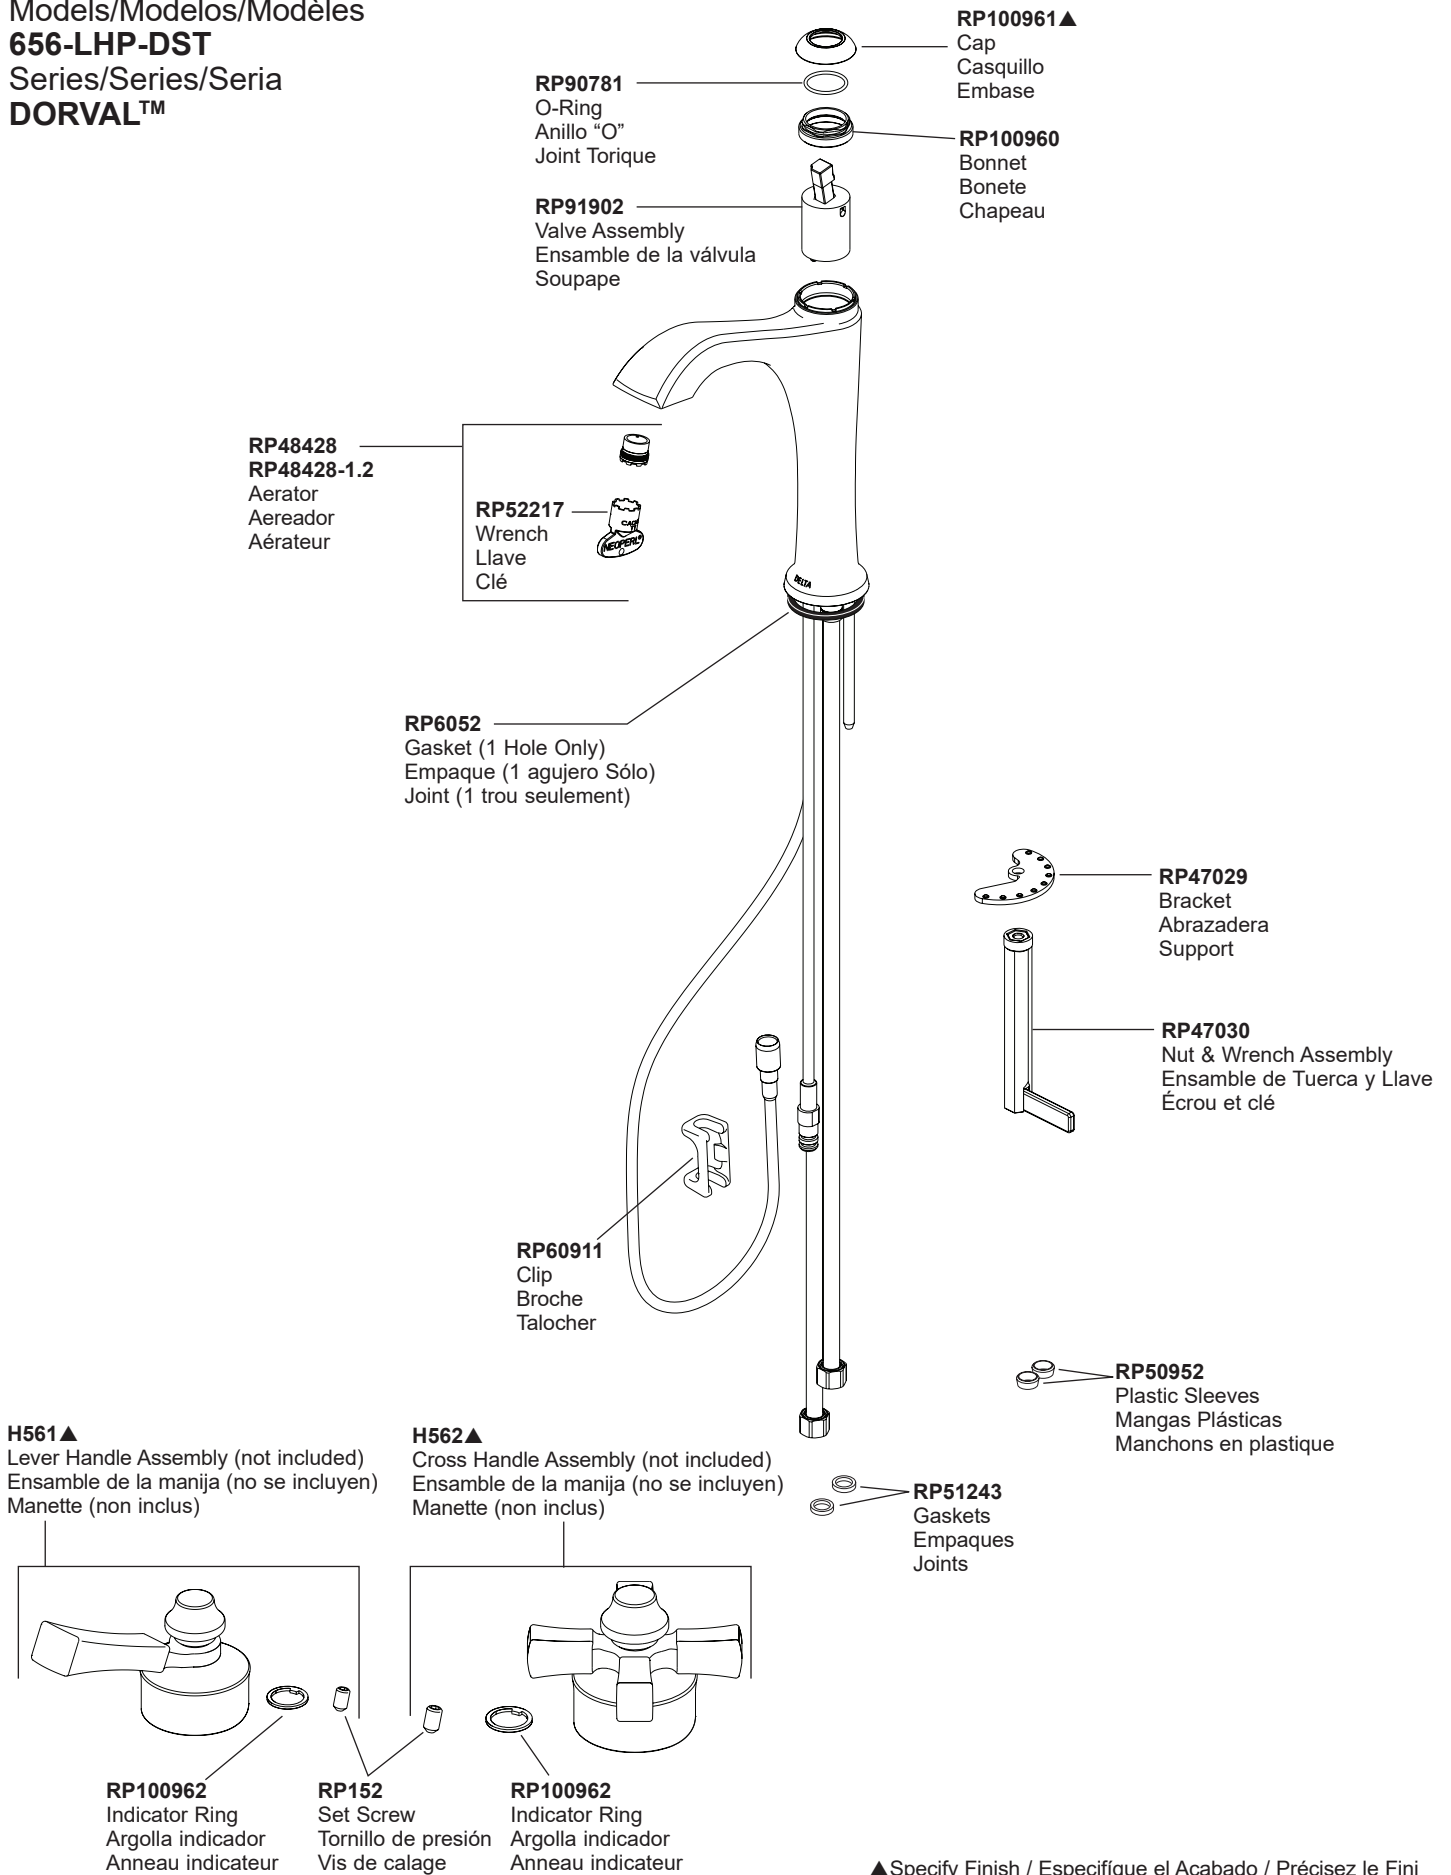

Models/Modelos/Modèles
656-DST & 657-DST
 Series/Series/Seria
DORVAL™

For models produced after 11/14/2021, see page 1.
 For models produced prior to 11/14/2021 see page 2.

Para los modelos producidos después del 14/11/2021, consulte la página 1.
 Para los modelos fabricados antes del 14/11/2021, consulte la página 2.

Pour les modèles produits après le 14/11/2021, voir page 1.
 Pour les modèles produits avant le 14/11/2021 voir page 2.

▲Specify Finish / Especificque el Acabado / Précisez le Fini

Models/Modelos/Modèles
656-LHP-DST
 Series/Series/Seria
DORVAL™

▲Specify Finish / Especificque el Acabado / Précisez le Fini