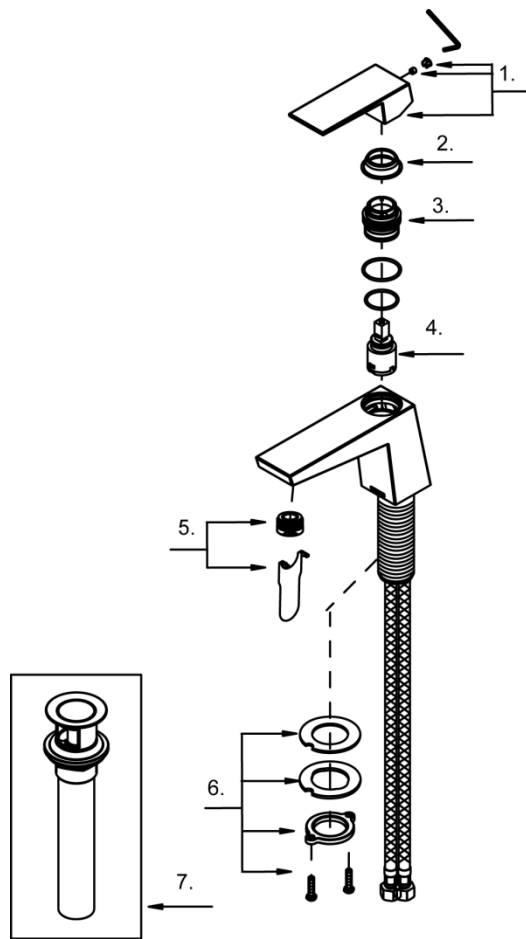

Illustrated Parts List

Liste de pièces illustrée

Lista ilustrada de partes

Replacement parts, call :
 Les pièces de rechange, appelez :
 Partes de reemplazo, llame :

1-888-328-2383
 WWW.DANZE.COM

D222562

Single Handle Lavatory Faucet
Robinet de à une manette
Grifo para lavabo con una manija

Part	Nom	Nombre	Part #	
Name	de la pièce	de Parte	# de pièce # de Parte	
1	Metal Handle Assembly	Assemblage de manette en métal	Ensamblaje de manija metálicas	DA602774
2	Trim Cap	Capuchon de garniture	Tapa ornamental	DA103201
3	Adjusting Ring	Bague de réglage	Anillo de ajuste	DA104281W
4	Ceramic Disc Cartridge	Cartouche à disque en céramique	Cartucho de disco cerámico	DA507906N
5	Aerator & Wrench	Brise-jet	Aireador y llave	DA61308361N
6	Mounting Hardware Assembly	Assemblage du matériel de fixation	Ensamblaje de ferreteria de montaje	A66D401
7	Touch Down Drain	Faîteau supérieur	Ensamblaje de desagüe	DA505918