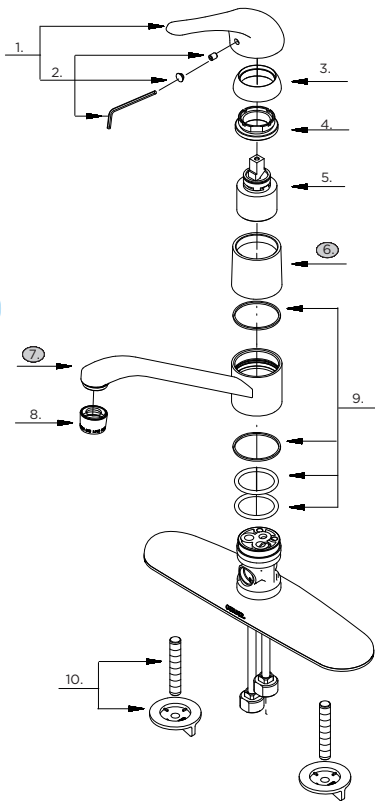

GERBER

40-210 (0040210)Series

Maxwell®

Single Handle Kitchen Faucet
Robinet de cuisine à une manette
Grifo para cocina de una manija

Illustrated Parts List / Liste de pièces illustrée / Lista ilustrada de partes

40-210

Model #	Description	Description	Descripción
40-210 40-210-SS	3 Hole Installation, less spray. Chrome & Stainless Steel	Installation de 3 trous, sans douchette. Chrome et acier inoxydable	Instalación de 3 agujeros, con menos rocío. Cromo y acero inoxidable

40-210 (V1)

Part Name	Nom de la pièce	Nombre de Parte	Part # # de pièce # de Parte
1°. Handle Assembly	Assemblage de manette	Ensamblaje de manija	G0098041
2. Handle Insert & Screw	Pièce rapportée pour manettes et vis	Tapa de manijas y tornillo	GA603538
3°. Trim Cap	Capuchon de garniture	Tapa ornamental	GA103016
4. Retainer Nut	Écrou de serrage	Tuerca de retención	G0093291
5. Ceramic Disc Cartridge	Cartouche à disque en céramique	Cartucho de disco cerámico	G0092298
6°. Sleeve	Manchon	Manga	A041026
7°. Spout	Bec	Vertedor	A100009W
8. Aerator	Brise-jet	Aireador	GA50018055N
9. Washer & O-ring Set	Rondelle et ensemble du joint torique	Arandela y juego de empaque circular	GA613218
10. Mounting Hardware Kits	Ensemble de matériel de fixation	Juego de ferreteria de montaje	GA66G421

Replacement parts, call : / Les pièces de rechange, appelez : / Partes de reemplazo, llame : **1-888-648-6466**

www.gerberonline.com

40-210/12-15