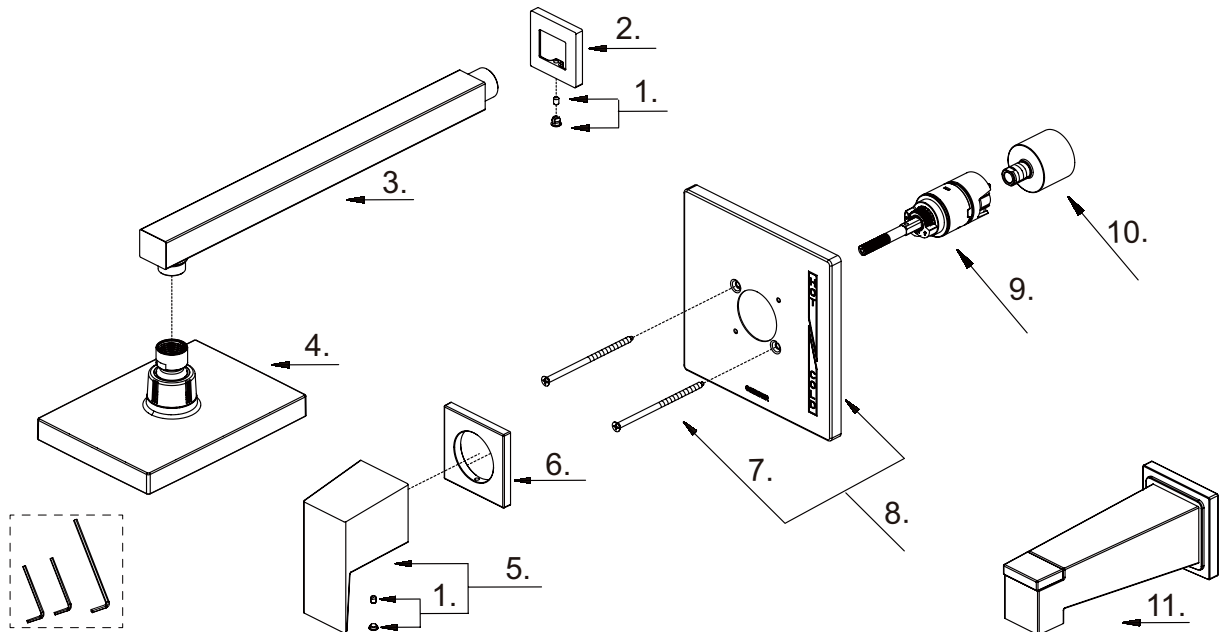

Single Handle Tub & Shower Faucet & Ceramic Disc Cartridge
Ensemble de garniture pour robinet de bain et douche à pression équilibrée à une manette avec cartouche à disque en céramique
Kit de componentes exteriores para grifo de ducha y bañera de presión balanceada de una manija y cartucho de disco cerámico

Part Name	Nom de la pièce	Nombre de Parte	Part # # de pièce # de Parte
1 Index Button (CP/NP)	Bouton d'index	Índice de botones	A663A98
2 [⊙] Showerarm Flange	Bride de bras de douche	Brida del brazo de la ducha	A019365
3 [⊙] Shower Arm	Assemblage du bras de douche	Ensamblaje de brazo de ducha	A604663
4 [⊙] Showerhead 1.75gpm	Pomme de douche	Cabeza de ducha	D460066
Showerhead 2.0gpm	Pomme de douche	Cabeza de ducha	D460059
5 [⊙] Metal Handle Assembly	Assemblage de manette en métal	Ensamblaje de manija metálicas	A602778
6 [⊙] Handle Trim Ring	Garniture circulaire de manette	Capuchón ornamental de la manija	A607731
7 Screw Set (W3/16-24*101.6L)	Ensemble de vis	Juego de tornillo	A608563
8 Escutcheon Assembly	Assemblage d'applique	Ensamblaje del Escudo	A607733-51
9 Ceramic Disc Cartridge	Cartouche à disque en céramique	Cartucho de disco cerámico	GA510015
10 [⊙] Retainer Nut	Écrou de retenue	Tuerca de retención	A016264
11 [⊙] Spout Assembly	Assemblage du bec	Ensamblaje de vertedor	A606445