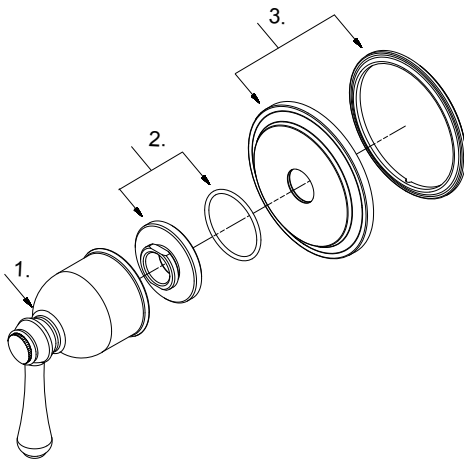

D560957T

1. ⊙ Please see www.gerberonline.com or current price list for available finishes. Finish is defined by additional suffix.
   Veillez consulter le site Web www.gerberonline.com ou la liste actuelle de prix pour connaître les finis offerts. Le fini est déterminé par le suffixe supplémentaire.
   Por favor visite www.gerberonline.com o la lista actual de precios para ver los acabados disponibles. Los acabados se diferencian mediante un sufijo adicional.