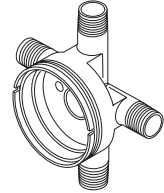

Models/Modelos/Modèles
T11800 & T11900
 Series/Series/Seria
Classic

**Using New Trim With
 Rough R11600**

**Para el uso de un accesorio nuevo
 con tuberías internas R11600**

**Utilisation de la nouvelle finition
 avec les soupapes R11600**

R11600

If you have **R11600** installed you will need to order **RP42410** (cartridge assembly), **RP37902** (3 function stem extender) OR **RP37903** (6 function stem extender) and **RP37890** (extension screw) to use the new trim.

Si usted tiene instalado la pieza **R11600**, necesitará ordenar **RP42410** (ensamble del cartucho), **RP37902** (extensión de espiga de 3 funciones) o **RP37903** (extensión de espiga de 6 funciones) y **RP37890** (tornillo de extensión) para utilizar el accesorio nuevo.