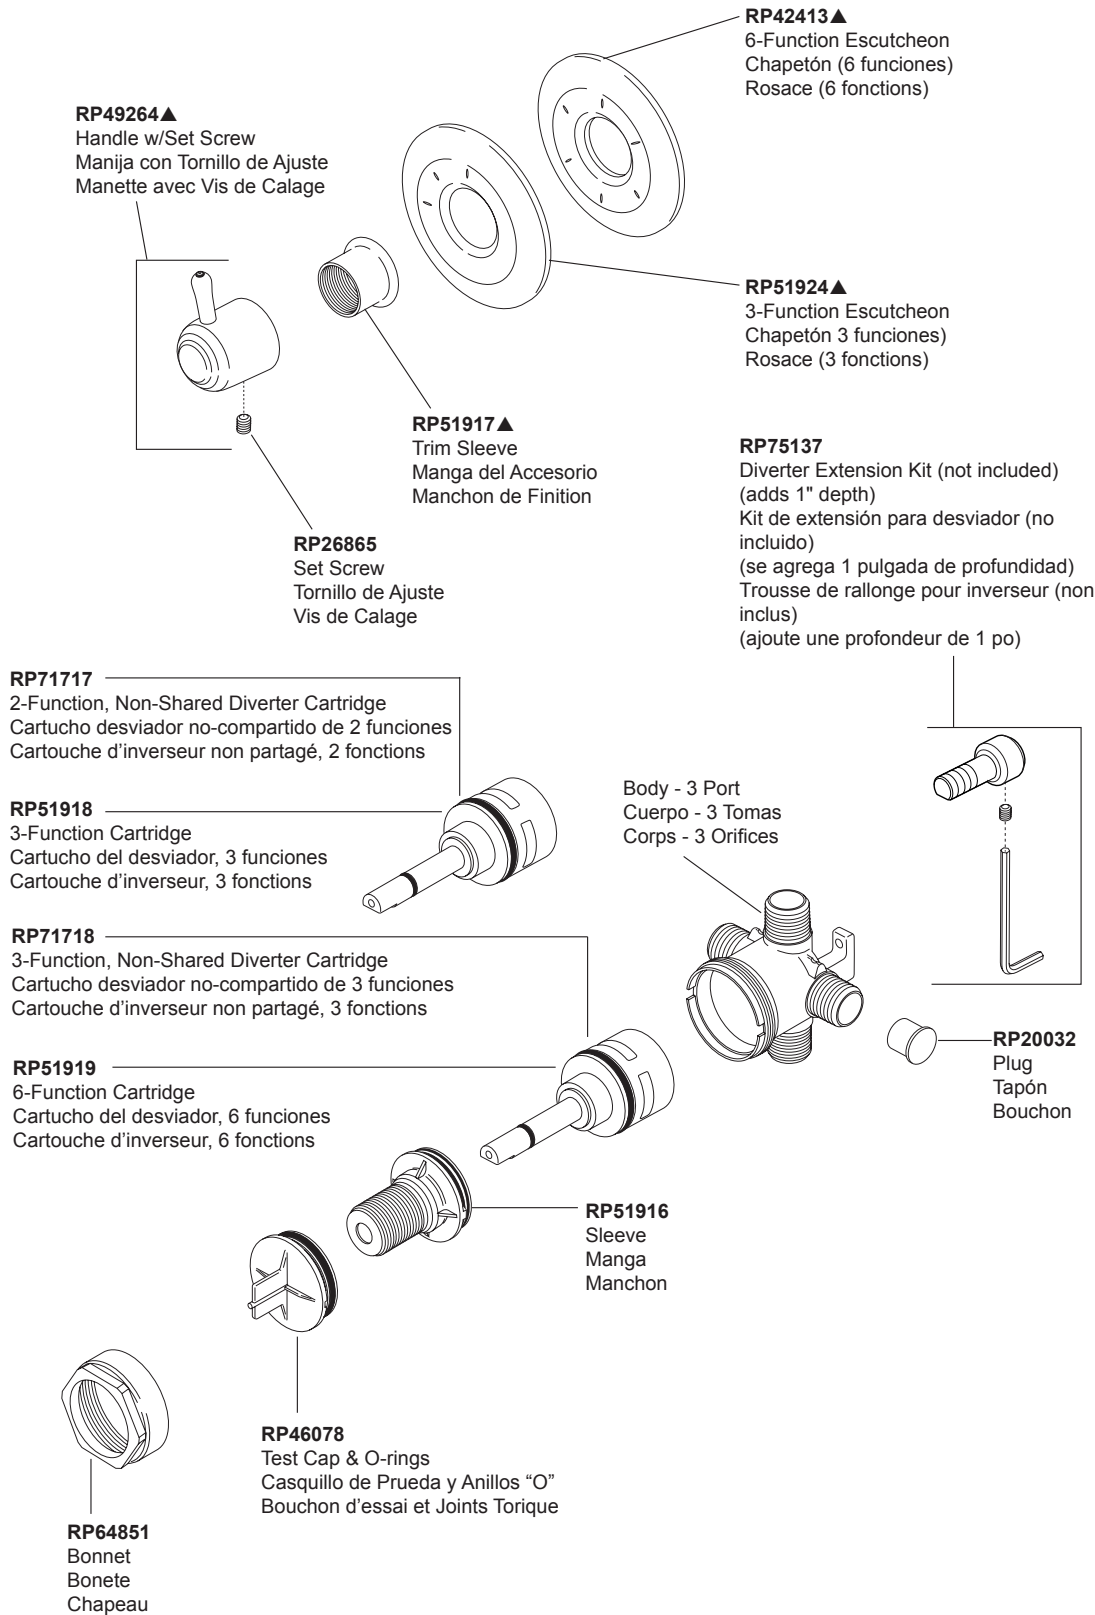

Models/Modelos/Modèles
T11800 & T11900
 Series/Series/Seria
Classic

**Using New Trim With
 Rough R11600**

**Para el uso de un accesorio nuevo
 con tuberías internas R11600**

**Utilisation de la nouvelle finition
 avec les soupapes R11600**

R11600

If you have **R11600** installed you will need to order **RP42410** (cartridge assembly), **RP37902** (3 function stem extender) OR **RP37903** (6 function stem extender) and **RP37890** (extension screw) to use the new trim.

Si usted tiene instalado la pieza **R11600**, necesitará ordenar **RP42410** (ensamble del cartucho), **RP37902** (extensión de espiga de 3 funciones) o **RP37903** (extensión de espiga de 6 funciones) y **RP37890** (tornillo de extensión) para utilizar el accesorio nuevo.

Si vous avez installé l'article **R11600**, vous devez commander les articles **RP42410** (cartouche), **RP37902** (rallonge de tige pour soupape à 3 fonctions) OU **RP37903** (rallonge de tige pour soupape à 6 fonctions) et **RP37890** (vis de rallonge) et les utiliser avec la nouvelle finition.