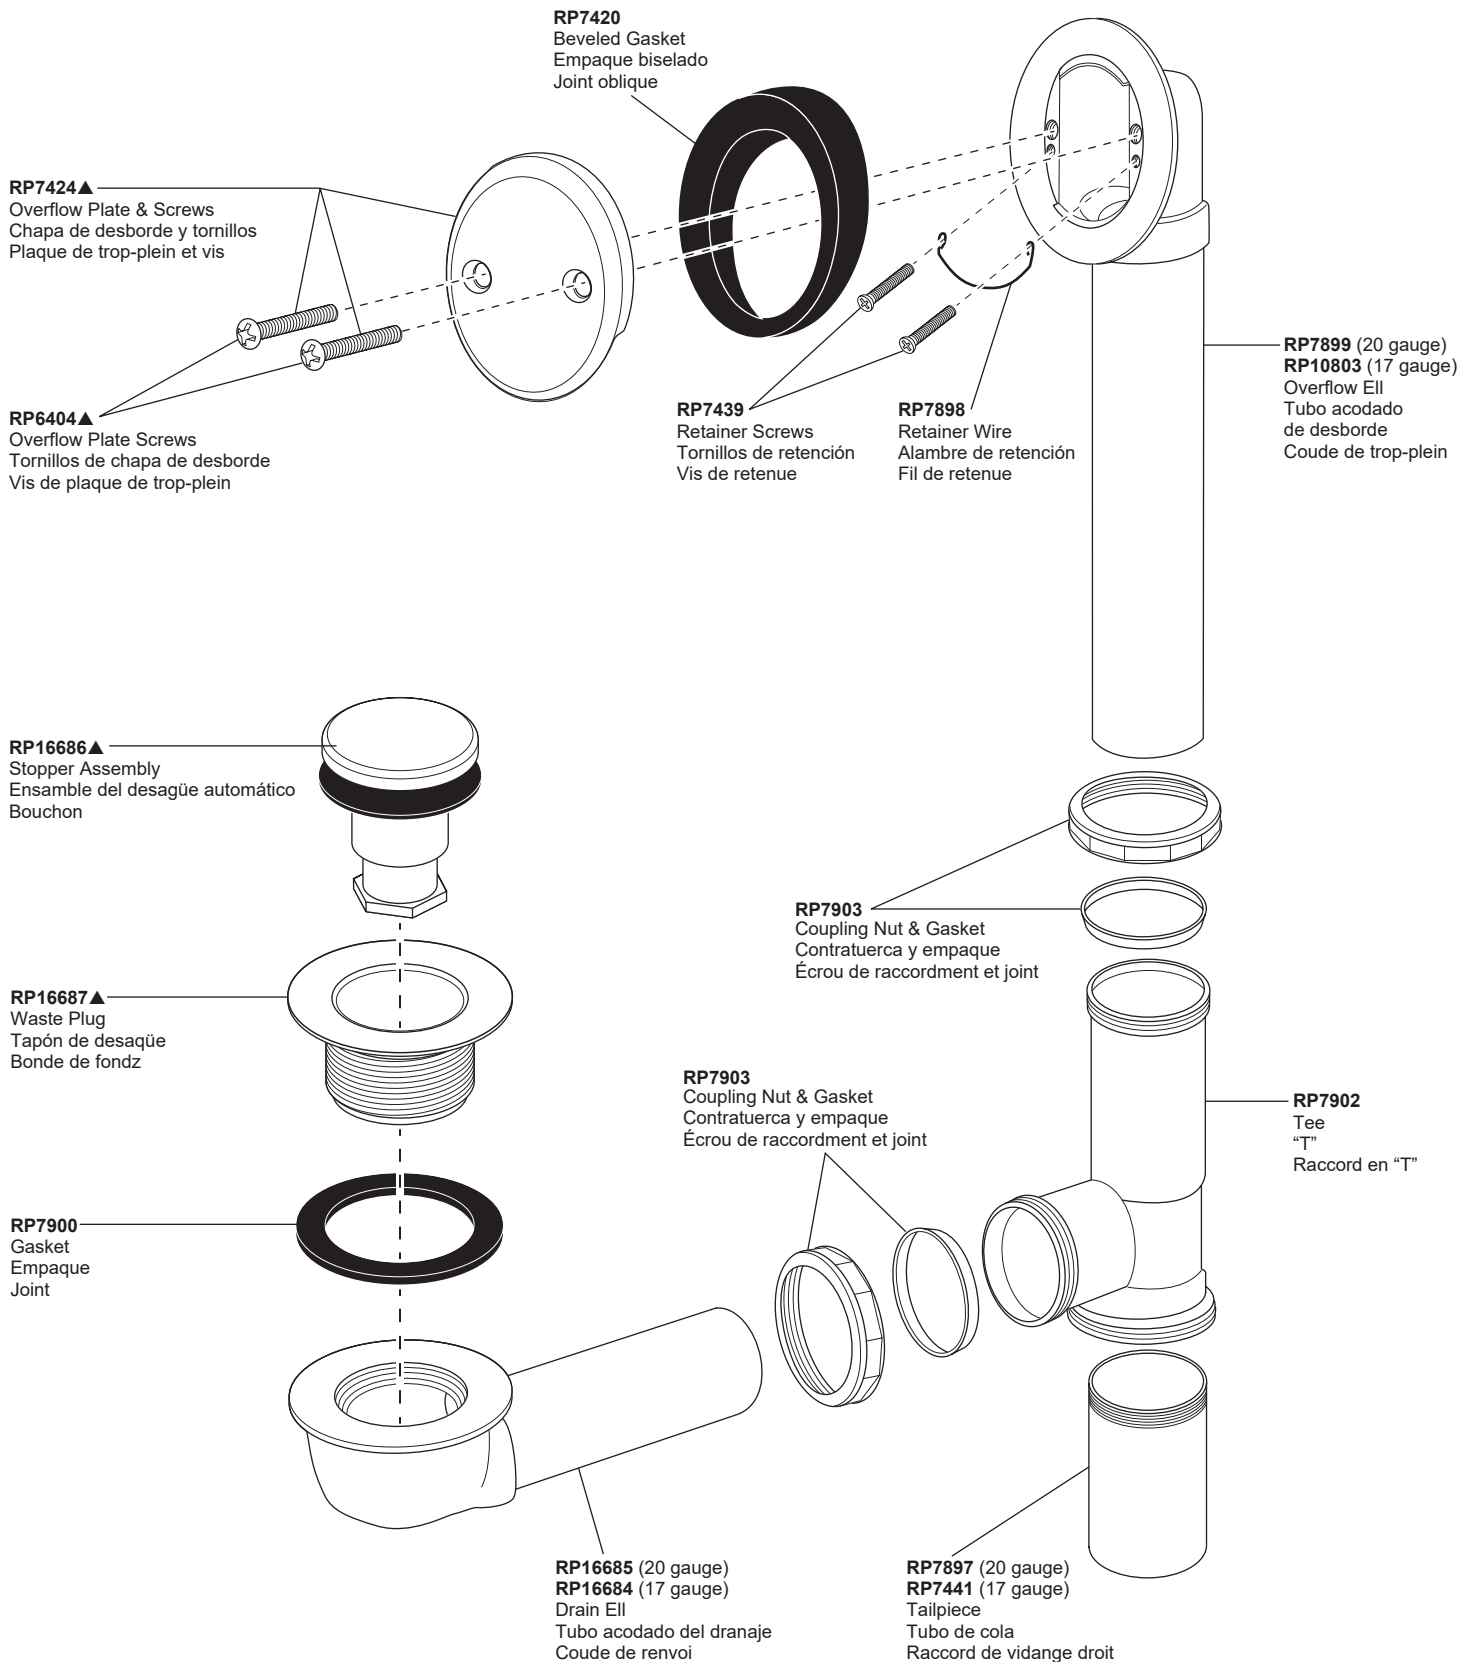

**RP293, RP693**  
**TRIP LEVER-BRASS**  
**PALANQUITA DE ENGANCHE-BRONCE**  
**LEVIER-LAITON**

▲Specify Finish/Especifique el acabado/Précisez le fini