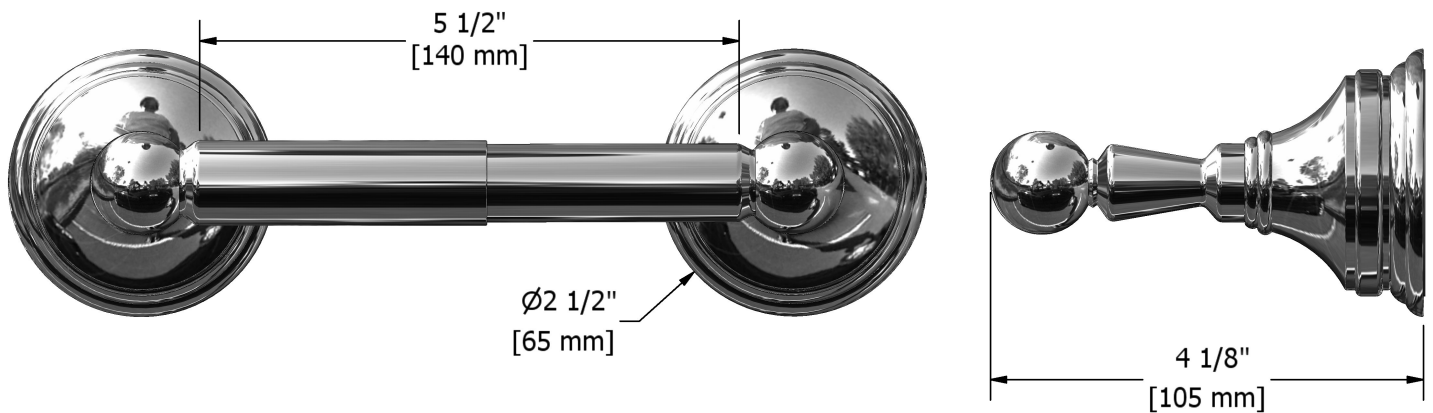

Porte-papier
RT3

Spécifications

Description

- 4 trous d'ancrage

Couleurs disponible

- C : Chrome
- BN : Nickel brossé (PVS)
- PN : Nickel poli (PVS)

Les dimensions, les modèles et les finis présentés peuvent différer.

Service à la clientèle

Ontario, Ouest Canadien : 888-287-5354 Québec, Maritimes, États-Unis : 866-473-8442

Paper holder
RT3

Specifications

Description

- 4 anchor points

Available colors

- C : Chrome
- BN : Brushed Nickel (PVD)
- PN : Polished Nickel (PVD)