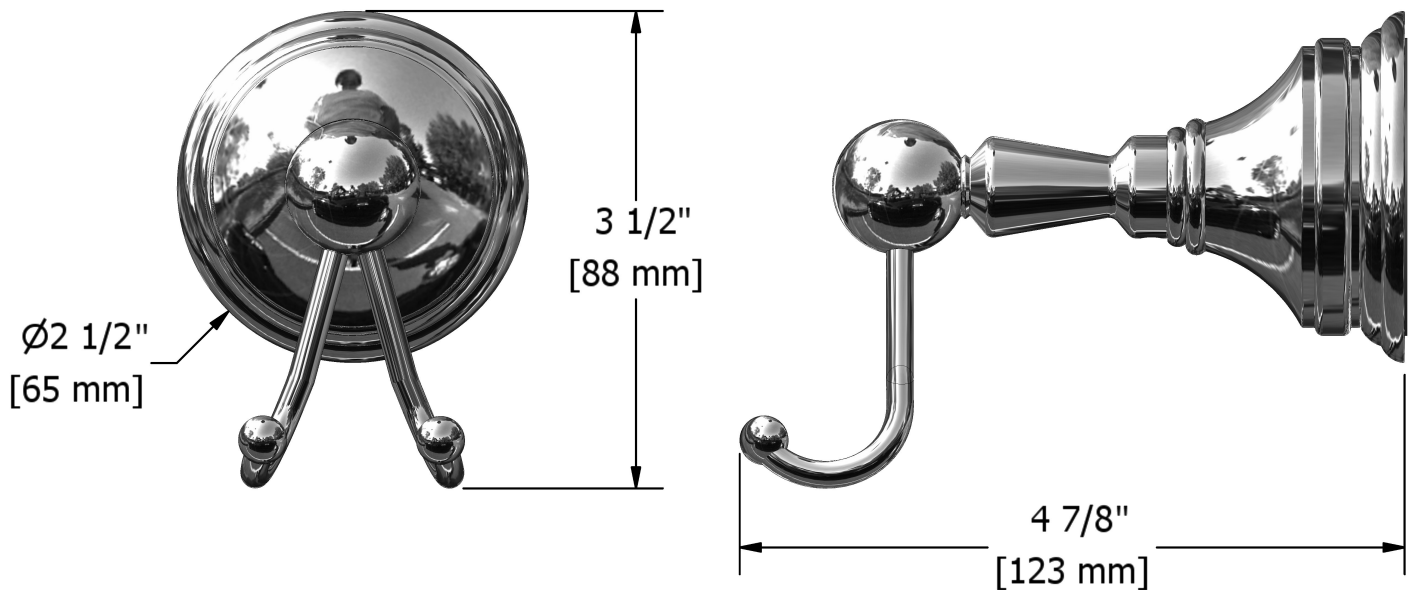

Crochet
RT0

Spécifications

Description

- 4 trous d'ancrage

Couleurs disponible

- C : Chrome
- BN : Nickel brossé (PVS)
- PN : Nickel poli (PVS)

Les dimensions, les modèles et les finis présentés peuvent différer.

Service à la clientèle

Ontario, Ouest Canadien : 888-287-5354 Québec, Maritimes, États-Unis : 866-473-8442

Robe hook
RT0

Specifications

Description

- 4 anchor points

Available colors

- C : Chrome
- BN : Brushed Nickel (PVD)
- PN : Polished Nickel (PVD)