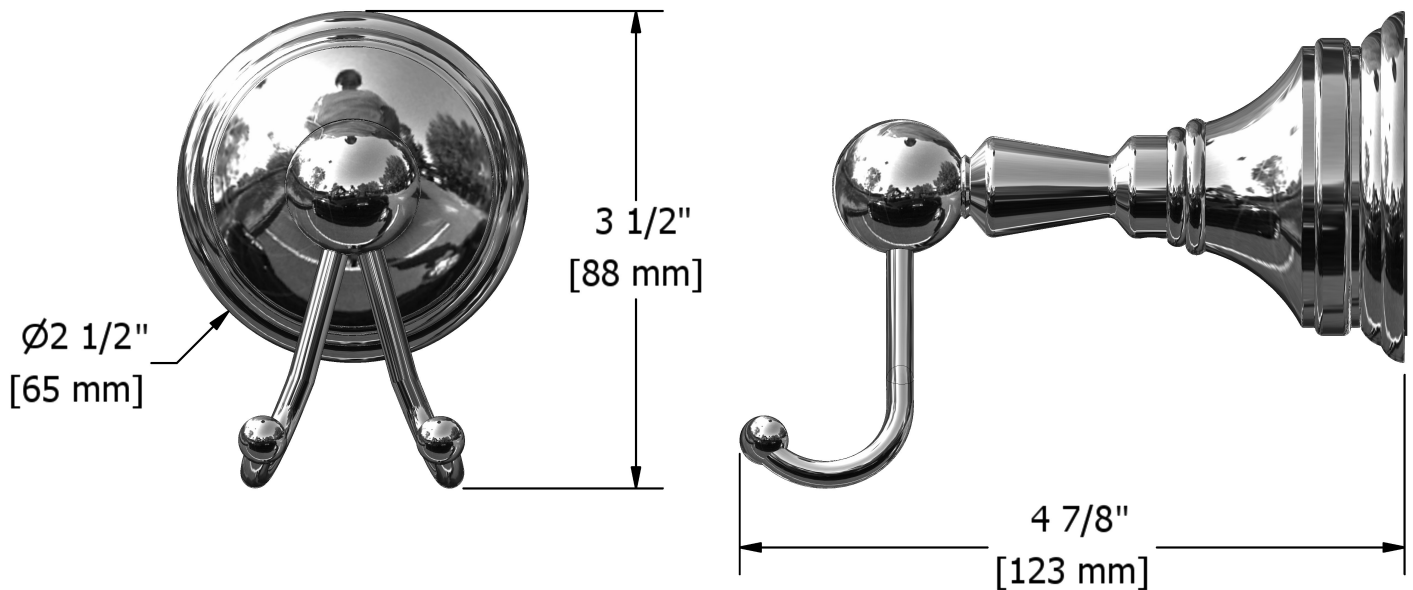

Crochet
RT0

Spécifications

Description

- 4 trous d'ancrage

Couleurs disponible

- C : Chrome
- BN : Nickel brossé (PVS)
- PN : Nickel poli (PVS)

Les dimensions, les modèles et les finis présentés peuvent différer.

Service à la clientèle

Ontario, Ouest Canadien : 888-287-5354 Québec, Maritimes, États-Unis : 866-473-8442

Robe hook
RT0

Specifications

Description

- 4 anchor points

Available colors

- C : Chrome
- BN : Brushed Nickel (PVD)
- PN : Polished Nickel (PVD)