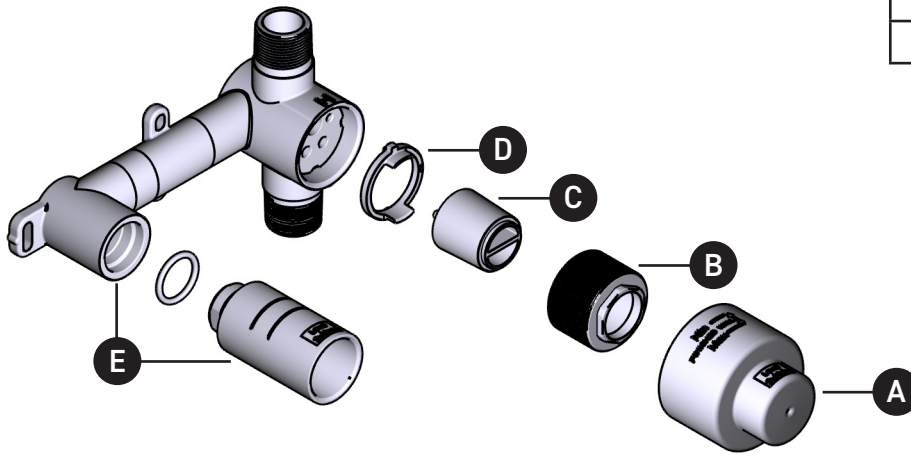

ILLUSTRATED PARTS

ORDER BY PART NUMBER

RH360

360° Wall Mount Lavatory Rough

MODEL
RH360

| ID | Kit Number | Finish |
|----|------------|--------|
| A | S430-811 | N/A |
| B | S305-911 | N/A |
| C | S0-971 | N/A |
| D | S390-911 | N/A |
| E | S0-981 | N/A |

A DISTINCTIVE MEMBER OF THE HOUSE OF ROHL
UN MEMBRE DISTINCTIF DE HOUSE OF ROHL
MIEMBRO DISTINTIVO DE LA FAMILIA HOUSE OF ROHL

PIEZAS ILUSTRADAS

ORDENAR POR NÚMERO DE PIEZA

RH360

Sistema 360° para instalación mural de lavabo