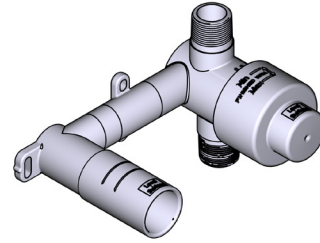

SPÉCIFICATIONS

DESCRIPTION

- Brut seul
- Capuchon d'essai
- Entrée d'eau 1/2" femelle NPT, peut être installé 360°

NORMES

- CSA B125.1
- Normes 61 et 372 de la NSF/ l'ANSI
- ASME A112.18.1

GARANTIE

- La plupart des produits ou pièces comprend des «garanties limitées» contre les défauts de fabrication. Pour les clients des États-Unis : veuillez consulter houseofrohl.com/support; Pour les clients du Canada : veuillez consulter riobel.ca pour connaître les conditions complètes de la garantie des produits et finis.

RH360

Brut de robinet de lavabo mural 360°

MODÈLES: RH360

cUPC®

U.S.A.
HOUSEOFROHL.COM
1-800-777-9762

QUEBEC / MARITIMES / WESTERN CANADA
QUÉBEC / MARITIMES / OUEST CANADIEN
QUEBEC / MARITIMOS / CANADA OCCIDENTAL
HOUSEOFROHL.CA
1-866-473-8442

ONTARIO
HOUSEOFROHL.CA
1-888-287-5354

A DISTINCTIVE MEMBER OF THE HOUSE OF ROHL
UN MEMBRE DISTINCTIF DE HOUSE OF ROHL
MIEMBRO DISTINTIVO DE LA FAMILIA HOUSE OF ROHL

ESPECIFICACIONES

DESCRIPCIÓN

- Solo plomería básica
- Tapa de prueba
- Toma hembra de 1/2" de rosca, puede instalarse en cualquier dirección