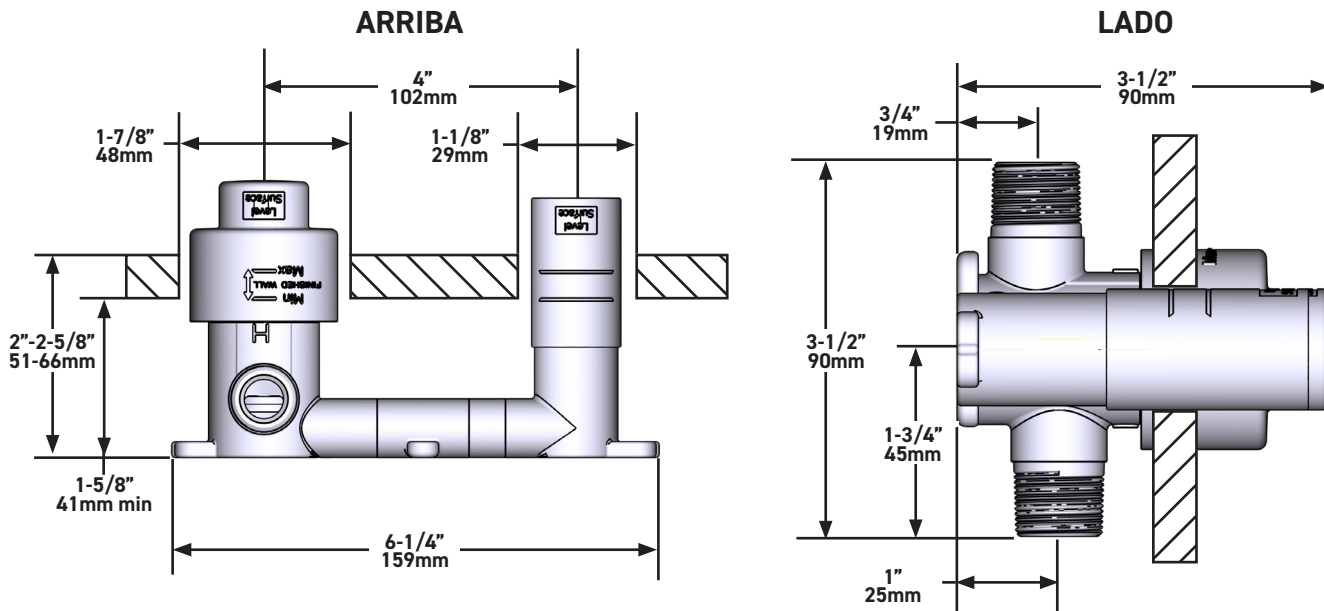

QUEBEC / MARITIMES / WESTERN CANADA
QUÉBEC / MARITIMES / OUEST CANADIEN
QUEBEC / MARITIMOS / CANADA OCCIDENTAL
HOUSEOFROHL.CA
1-866-473-8442

U.S.A.
HOUSEOFROHL.COM
1-800-777-9762

ONTARIO
HOUSEOFROHL.CA
1-888-287-5354

A DISTINCTIVE MEMBER OF THE HOUSE OF ROHL
UN MEMBRE DISTINCTIF DE HOUSE OF ROHL
MIEMBRO DISTINTIVO DE LA FAMILIA HOUSE OF ROHL