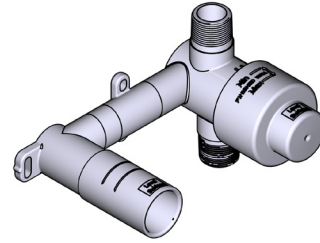

ESPECIFICACIONES

DESCRIPCIÓN

- Solo plomería básica
- Tapa de prueba
- Toma hembra de 1/2" de rosca, puede instalarse en cualquier dirección

ESTÁNDARES

- CSA B125.1
- Estándar 61 y 372 NSF/ANSI
- ASME A112.18.1

GARANTÍA

- La mayoría de los productos o piezas presentan "Garantías limitadas" contra defectos de fabricación. La mayoría de los productos o piezas cuentan con "Garantías Limitadas" por defectos de fabricación. A los clientes en EE. UU. se les recomienda visitar houseofrohl.com/support y a los clientes en Canadá, riobel.ca, para consultar las condiciones completas de la garantía de los productos y acabados.

RH360

Plomería para lavabo

MODELOS: RH360

UPC®