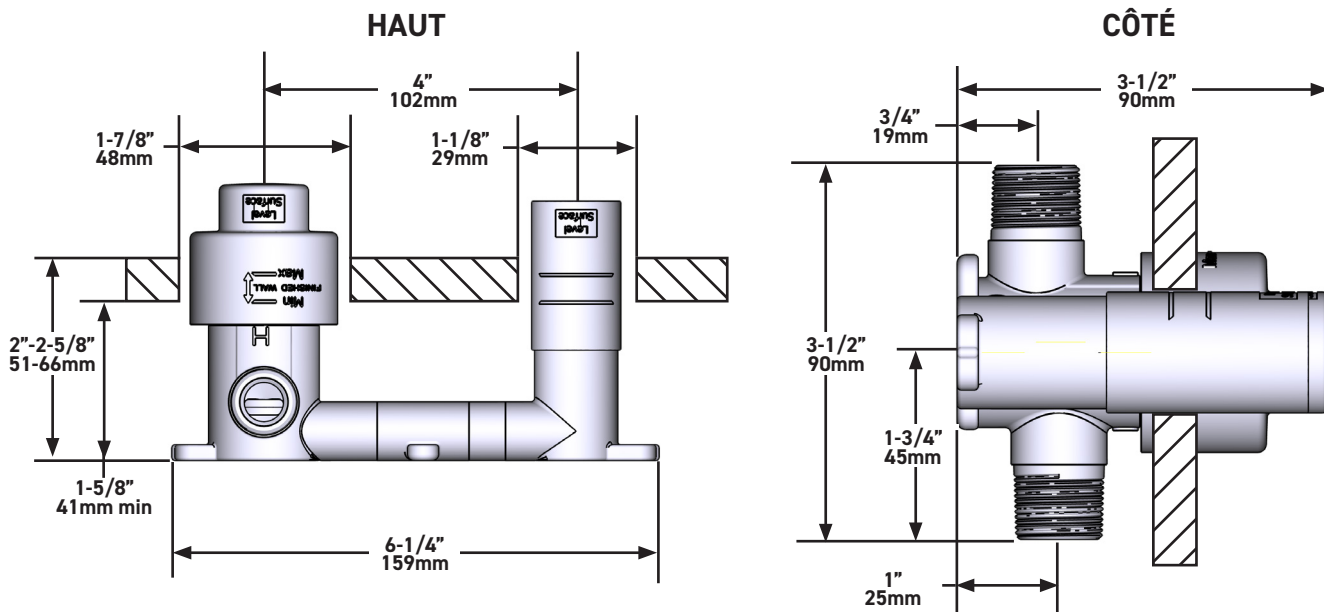

SPÉCIFICATIONS

DESCRIPTION

- Brut seul
- Capuchon d'essai
- Entrée d'eau 1/2" femelle NPT, peut être installé 360°

NORMES

- CSA B125.1
- Normes 61 et 372 de la NSF/ l'ANSI
- ASME A112.18.1

GARANTIE

- La plupart des produits ou pièces comprend des «garanties limitées» contre les défauts de fabrication. Pour les clients des États-Unis : veuillez consulter houseofrohl.com/support; Pour les clients du Canada : veuillez consulter riobel.ca pour connaître les conditions complètes de la garantie des produits et finis.

RH360

Brut de robinet de lavabo mural 360°

MODÈLES: RH360

cUPC®

U.S.A.
HOUSEOFROHL.COM
1-800-777-9762

QUEBEC / MARITIMES / WESTERN CANADA
QUÉBEC / MARITIMES / OUEST CANADIEN
QUEBEC / MARITIMOS / CANADA OCCIDENTAL
HOUSEOFROHL.CA
1-866-473-8442

ONTARIO
HOUSEOFROHL.CA
1-888-287-5354

A DISTINCTIVE MEMBER OF THE HOUSE OF ROHL
UN MEMBRE DISTINCTIF DE HOUSE OF ROHL
MIEMBRO DISTINTIVO DE LA FAMILIA HOUSE OF ROHL

ESPECIFICACIONES

DESCRIPCIÓN

- Solo plomería básica
- Tapa de prueba
- Toma hembra de 1/2" de rosca, puede instalarse en cualquier dirección