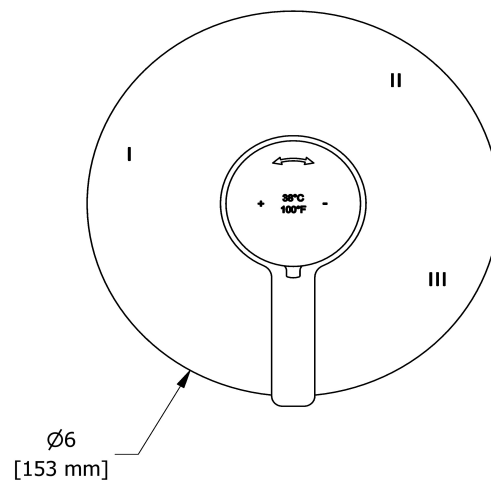

Les dimensions, les modèles et les finis présentés peuvent différer.

Garantie

Le produit **Riobel Inc.** que vous venez d'acquérir est couvert par une garantie À VIE limitée contre tout vice de fabrication sur les pièces et les finis chrome, PVS et noirs et toutes les pièces actives à partir de la date d'achat. Les autres finis, notamment les plastiques, sont garantis un an. Tous les composants électriques et électroniques sont couverts par une garantie limitée de 5 ans.

Service à la clientèle

Ontario, Ouest Canadien : 888-287-5354 Québec, Maritimes, États-Unis : 866-473-8442