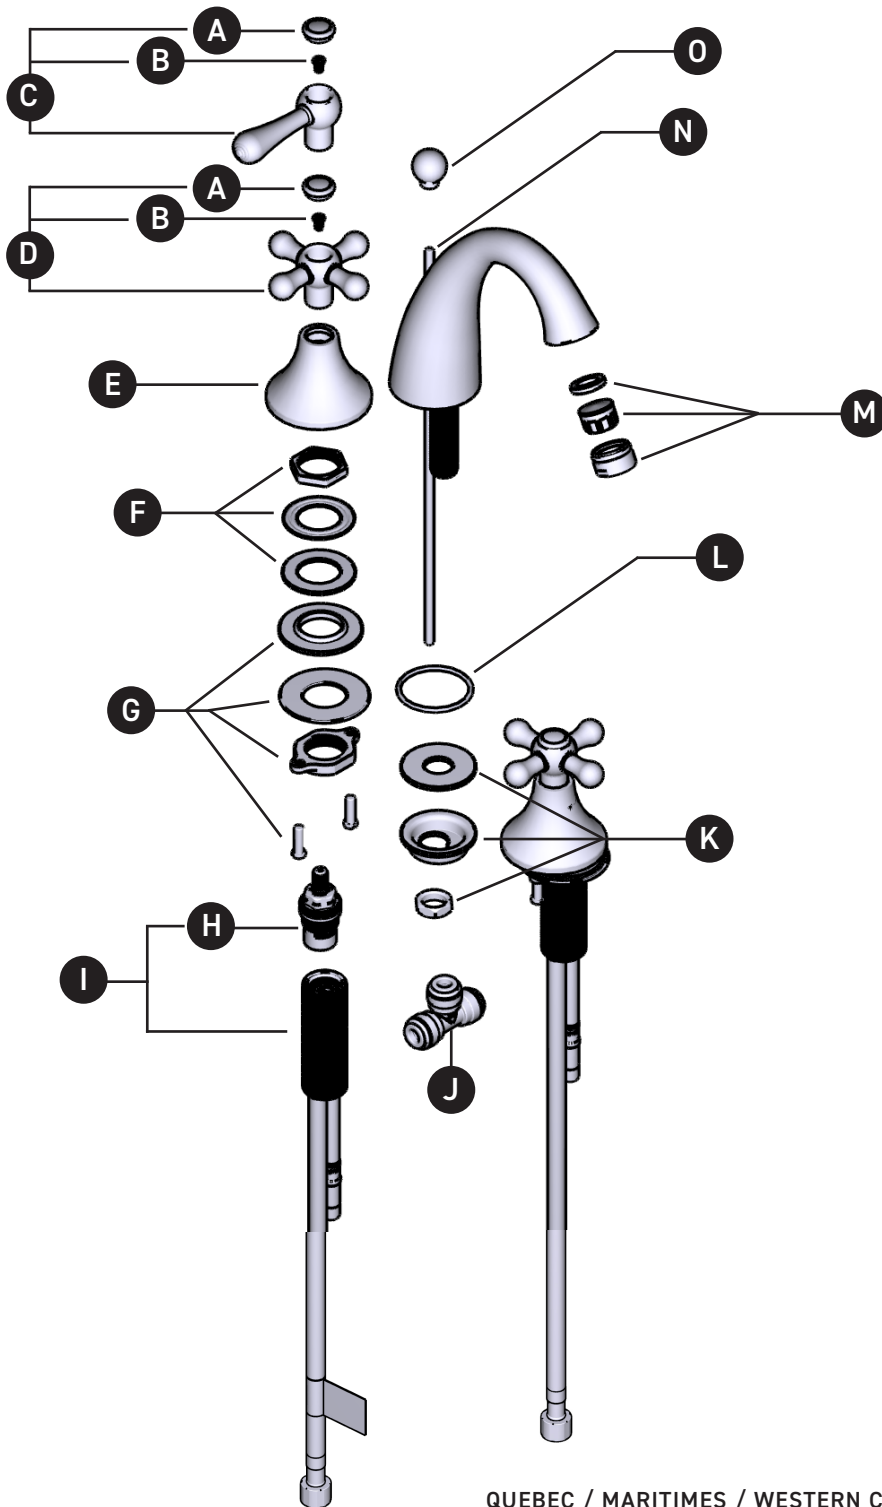

Illustrated Parts

MA08

8" Lavatory Faucet

ORDER BY PART NUMBER

ID	Kit Number	Finish
*A	1936	See below
B	140-070	N/A
*C	1136	See below
*D	1291	See below
*E	2297	See below
F	7302	N/A
G	S7-460	N/A
H	S401-079 (Hot)	N/A
	S401-080 (Cold)	N/A
I	S0-502-B (Cold)	N/A
	S0-502-R (Hot)	N/A
J	S7-328	N/A
K	S7-436	N/A
L	S220-420	N/A
*M	S6-560-15 (1.5gpm / 5.7l/min)	See below
	S6-560-12 (1.2gpm / 4.6l/min)	See below
	S6-560-10 (1.0gpm / 3.8l/min)	See below
	S6-560-05 (0.5gpm / 1.9l/min)	See below
*N	315-149	See below
*O	313-176	See below

***Finish Determined by Suffix**

Finish	Description
C	Chrome
BN	Brushed Nickel (PVD)

U.S.A.
HOUSEOFROHL.COM
1-800-777-9762

QUEBEC / MARITIMES / WESTERN CANADA
QUÉBEC / MARITIMES / OUEST CANADIEN
QUEBEC / MARITIMOS / CANADA OCCIDENTAL
HOUSEOFROHL.CA
1-866-473-8442

ONTARIO
HOUSEOFROHL.CA
1-888-287-5354

A DISTINCTIVE MEMBER OF THE HOUSE OF ROHL
UN MEMBRE DISTINCTIF DE HOUSE OF ROHL
MIEMBRO DISTINTIVO DE LA FAMILIA HOUSE OF ROHL

MA08

Llave de lavabo de 8"

ORDENAR POR NÚMERO DE PIEZA

Nº de ident.	Nº de ident.	Acabado
*A	1936	Ver a continuación
B	140-070	N/A
*C	1136	Ver a continuación
*D	1291	Ver a continuación
*E	2297	Ver a continuación
F	7302	N/A
G	S7-460	N/A
H	S401-079 (Caliente)	N/A
	S401-080 (Frio)	N/A
I	S0-502-B (Frio)	N/A
	S0-502-R (Caliente)	N/A
J	S7-328	N/A
K	S7-436	N/A
L	S220-420	N/A
*M	S6-560-15 (1.5gpm / 5.7l/min)	Ver a continuación
	S6-560-12 (1.2gpm / 4.6l/min)	Ver a continuación
	S6-560-10 (1.0gpm / 3.8l/min)	Ver a continuación
	S6-560-05 (0.5gpm / 1.9l/min)	Ver a continuación
*N	315-149	Ver a continuación
*O	313-176	Ver a continuación