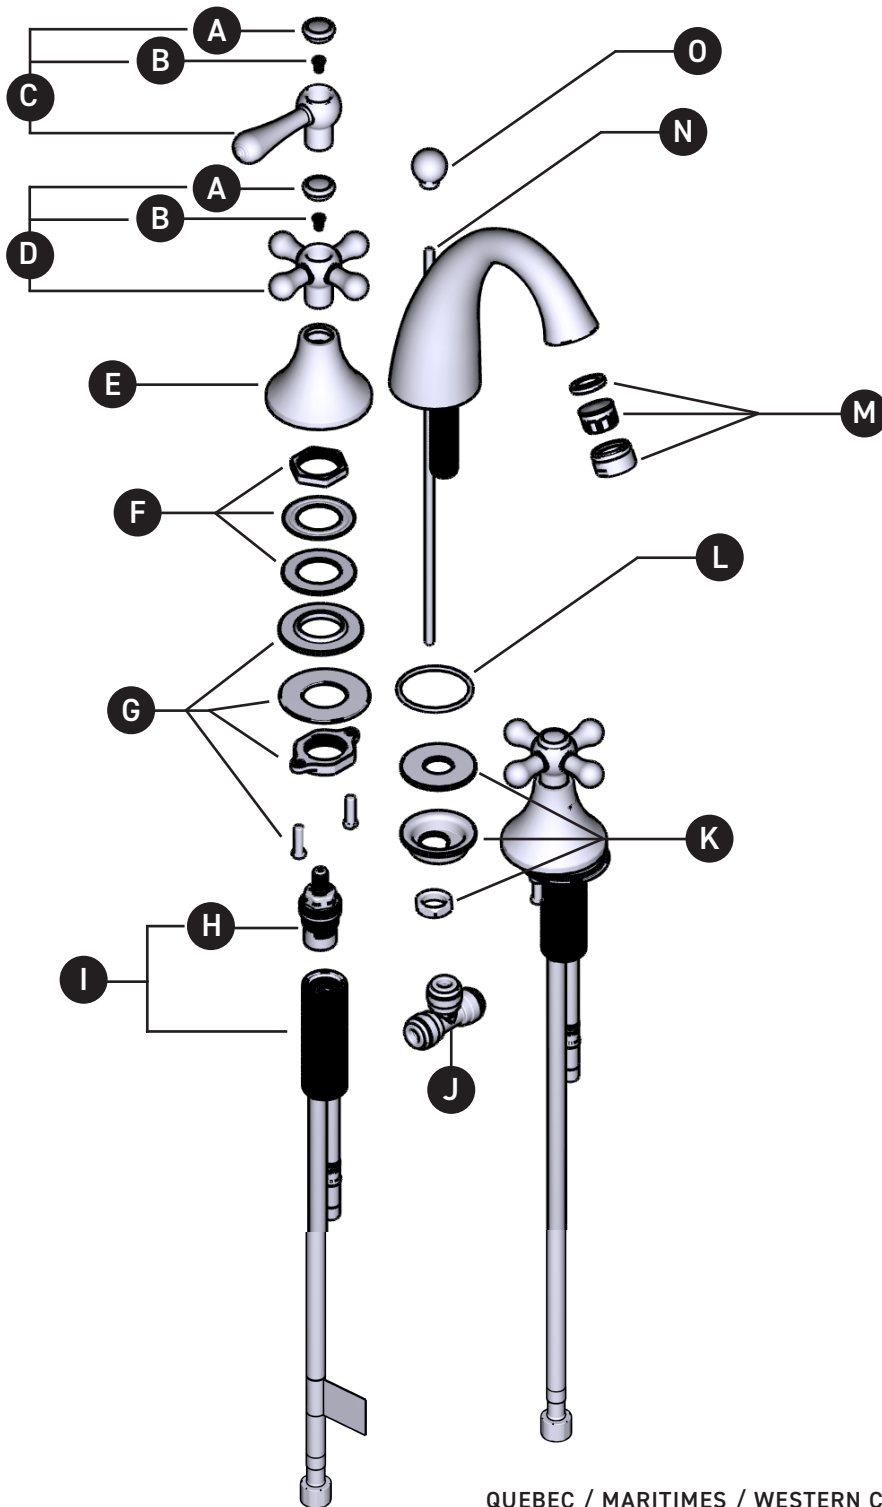

Illustrated Parts

MA08

8" Lavatory Faucet

ORDER BY PART NUMBER

ID	Kit Number	Finish
*A	1936	See below
B	140-070	N/A
*C	1136	See below
*D	1291	See below
*E	2297	See below
F	7302	N/A
G	S7-460	N/A
H	S401-079 (Hot)	N/A
	S401-080 (Cold)	N/A
I	S0-502-B (Cold)	N/A
	S0-502-R (Hot)	N/A
J	S7-328	N/A
K	S7-436	N/A
L	S220-420	N/A
*M	S6-560-15 (1.5gpm / 5.7l/min)	See below
	S6-560-12 (1.2gpm / 4.6l/min)	See below
	S6-560-10 (1.0gpm / 3.8l/min)	See below
	S6-560-05 (0.5gpm / 1.9l/min)	See below
*N	315-149	See below
*O	313-176	See below

***Finish Determined by Suffix**

Finish	Description
C	Chrome
BN	Brushed Nickel (PVD)

U.S.A.
HOUSEOFROHL.COM
1-800-777-9762

QUEBEC / MARITIMES / WESTERN CANADA
QUÉBEC / MARITIMES / OUEST CANADIEN
QUEBEC / MARITIMOS / CANADA OCCIDENTAL
HOUSEOFROHL.CA
1-866-473-8442

ONTARIO
HOUSEOFROHL.CA
1-888-287-5354

A DISTINCTIVE MEMBER OF THE HOUSE OF ROHL
UN MEMBRE DISTINCTIF DE HOUSE OF ROHL
MIEMBRO DISTINTIVO DE LA FAMILIA HOUSE OF ROHL

MA08

Llave de lavabo de 8"

ORDENAR POR NÚMERO DE PIEZA

***Acabado determinado por Suffix**

Acabado	Descripción
C	Cromo
BN	Níquel cepillado (PVD)

U.S.A.
HOUSEOFROHL.COM
1-800-777-9762

QUEBEC / MARITIMES / WESTERN CANADA
QUÉBEC / MARITIMES / OUEST CANADIEN
QUEBEC / MARITIMOS / CANADA OCCIDENTAL
HOUSEOFROHL.CA
1-866-473-8442