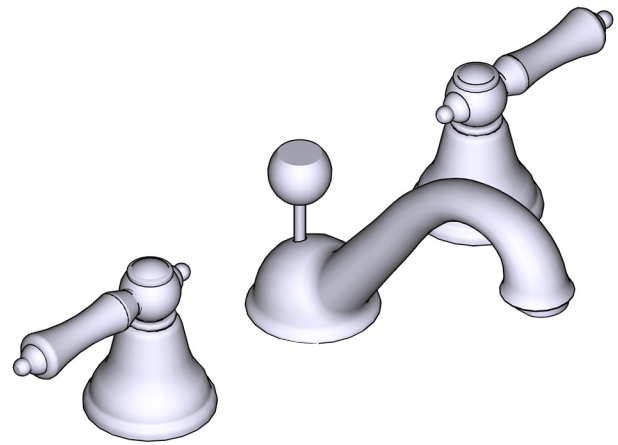

DESCRIPTION

- Cartouche de céramique
- 3/8" speedway compression
- Drain mécanique avec tige

DÉBIT

- 4.5 L/min, 1.2 gpm (US) 60psi *
- 1.9 L/min, 0.5 gpm (US) 60psi (GN08L-05)
- *L'homologation de l'EPA ne s'applique qu'au modèle indiqué*

NORMES

- CSA B125.1
- NSF/ANSI standard 61 et 372
- ASME A112.18.1
- Approbation CMR248
- ADA

GARANTIE

- La plupart des produits ou des pièces sont protégés par une « Garantie limitée » contre tout défaut de fabrication. Pour consulter l'ensemble des garanties liées aux produits et à leur fini, les clients des États-Unis peuvent consulter le site houseofrohl.com/support, et les clients canadiens, le site riobel.ca

Classic

Robinet de lavabo 8"

MODÈLES : GN08L Séries

- C: Chrome
- CW: Chrome/Blanc
- BN: Nickel brossé (PVS)
- PN: Nickel poli (PVS)