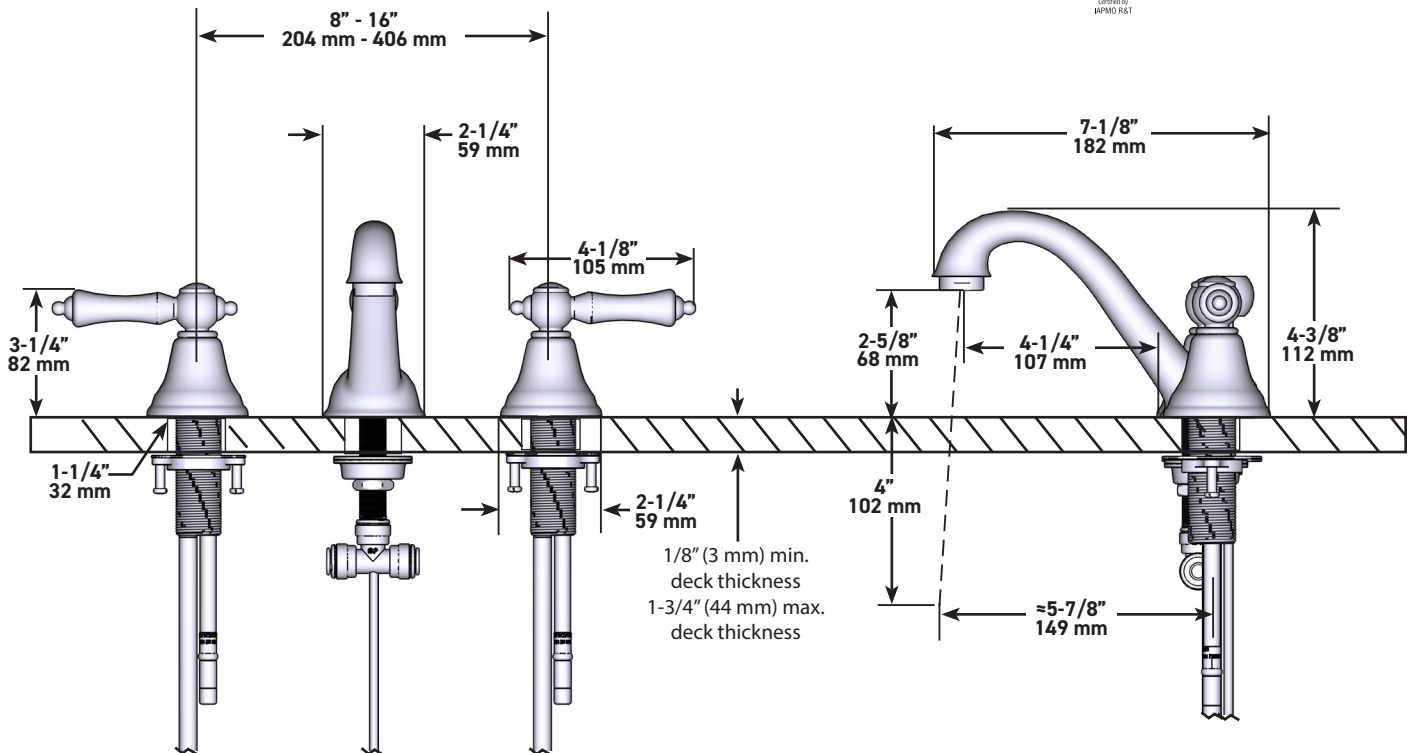

U.S.A.
HOUSEOFROHL.COM
1-800-777-9762

QUEBEC / MARITIMES / WESTERN CANADA
QUÉBEC / MARITIMES / OUEST CANADIEN
QUEBEC / MARITIMOS / CANADA OCCIDENTAL
HOUSEOFROHL.CA
1-866-473-8442

ONTARIO
HOUSEOFROHL.CA
1-888-287-5354

A DISTINCTIVE MEMBER OF THE HOUSE OF ROHL
UN MEMBRE DISTINCTIF DE HOUSE OF ROHL
MIEMBRO DISTINTIVO DE LA FAMILIA HOUSE OF ROHL