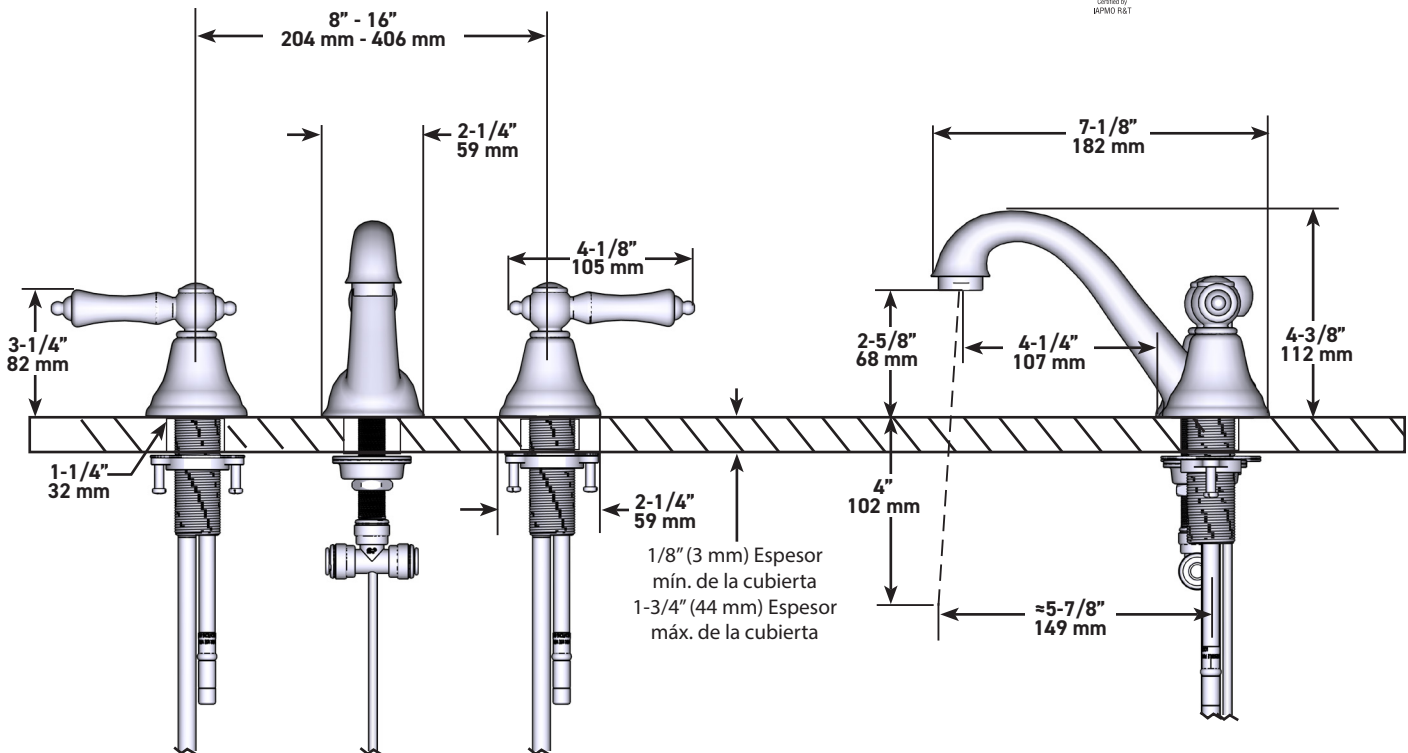

U.S.A.
HOUSEOFROHL.COM
1-800-777-9762

QUEBEC / MARITIMES / WESTERN CANADA
QUÉBEC / MARITIMES / OUEST CANADIEN
QUEBEC / MARITIMOS / CANADA OCCIDENTAL
HOUSEOFROHL.CA
1-866-473-8442

ONTARIO
HOUSEOFROHL.CA
1-888-287-5354

A DISTINCTIVE MEMBER OF THE HOUSE OF ROHL
UN MEMBRE DISTINCTIF DE HOUSE OF ROHL
MIEMBRO DISTINTIVO DE LA FAMILIA HOUSE OF ROHL