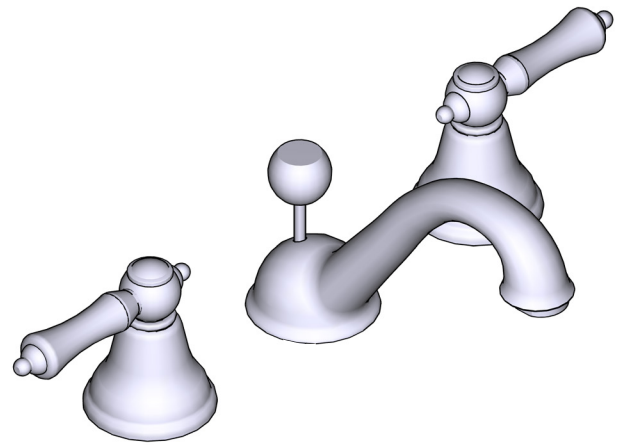

DESCRIPTION

- Ceramic cartridge
- 3/8" speedway compression
- Pop-Up drain

FLOW

- 4.5 L/min, 1.2 gpm (US) 60psi *
- 1.9 L/min, 0.5 gpm (US) 60psi (GN08L-05)
- *EPA certification applicable to the indicated model only*

STANDARDS

- CSA B125.1
- NSF/ANSI standard 61 and 372
- ASME A112.18.1
- CMR248 Approval
- ADA

WARRANTY

- Most products or parts carry "Limited Warranties" against manufacturing defects. For US customers please visit houseofrohl.com/support and for Canadian customers please visit riobel.ca for complete product and finish warranty.

Classic

8" Lavatory Faucet

MODELS: GN08L Series

- C: Chrome
- CW: Chrome/White
- BN: Brushed Nickel (PVD)
- PN: Polished Nickel (PVD)