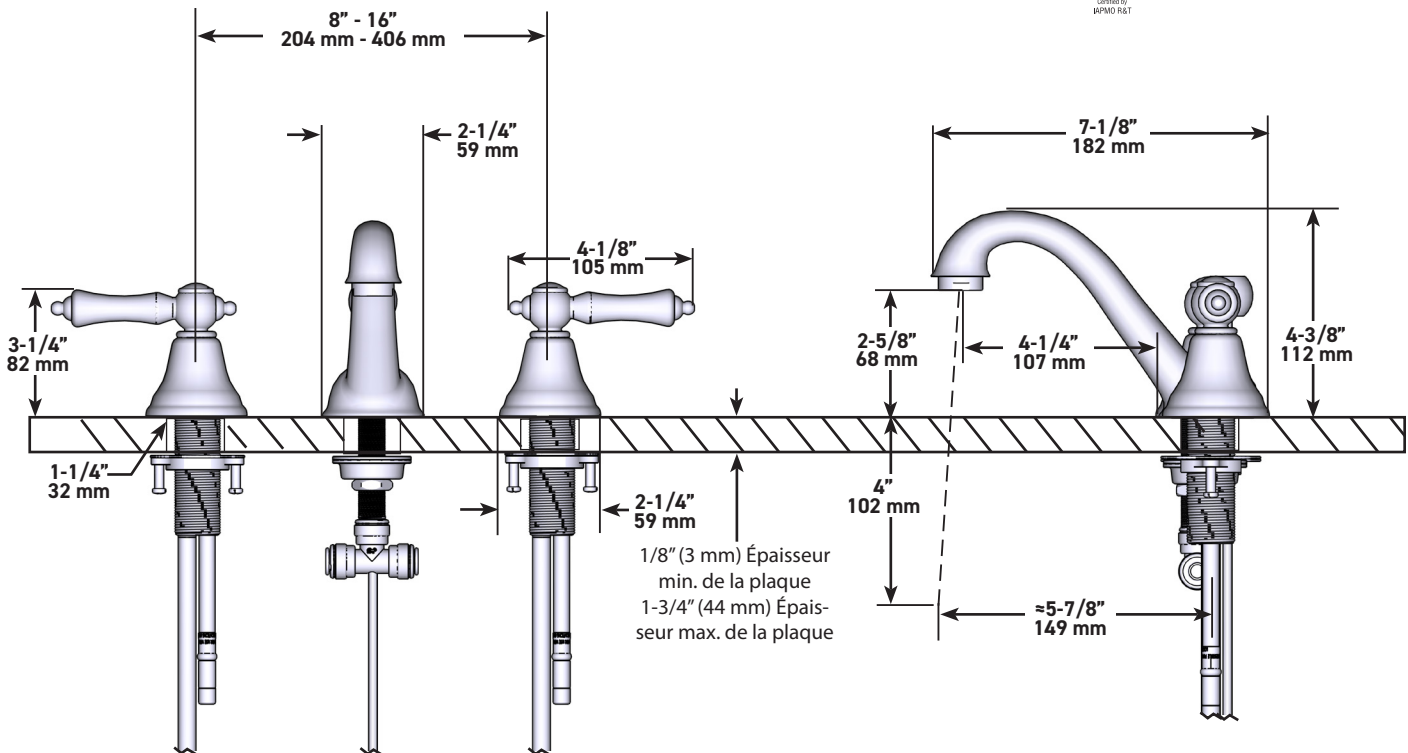

U.S.A.
HOUSEOFROHL.COM
1-800-777-9762

QUEBEC / MARITIMES / WESTERN CANADA
QUÉBEC / MARITIMES / OUEST CANADIEN
QUEBEC / MARITIMOS / CANADA OCCIDENTAL
HOUSEOFROHL.CA
1-866-473-8442

ONTARIO
HOUSEOFROHL.CA
1-888-287-5354

A DISTINCTIVE MEMBER OF THE HOUSE OF ROHL
UN MEMBRE DISTINCTIF DE HOUSE OF ROHL
MIEMBRO DISTINTIVO DE LA FAMILIA HOUSE OF ROHL