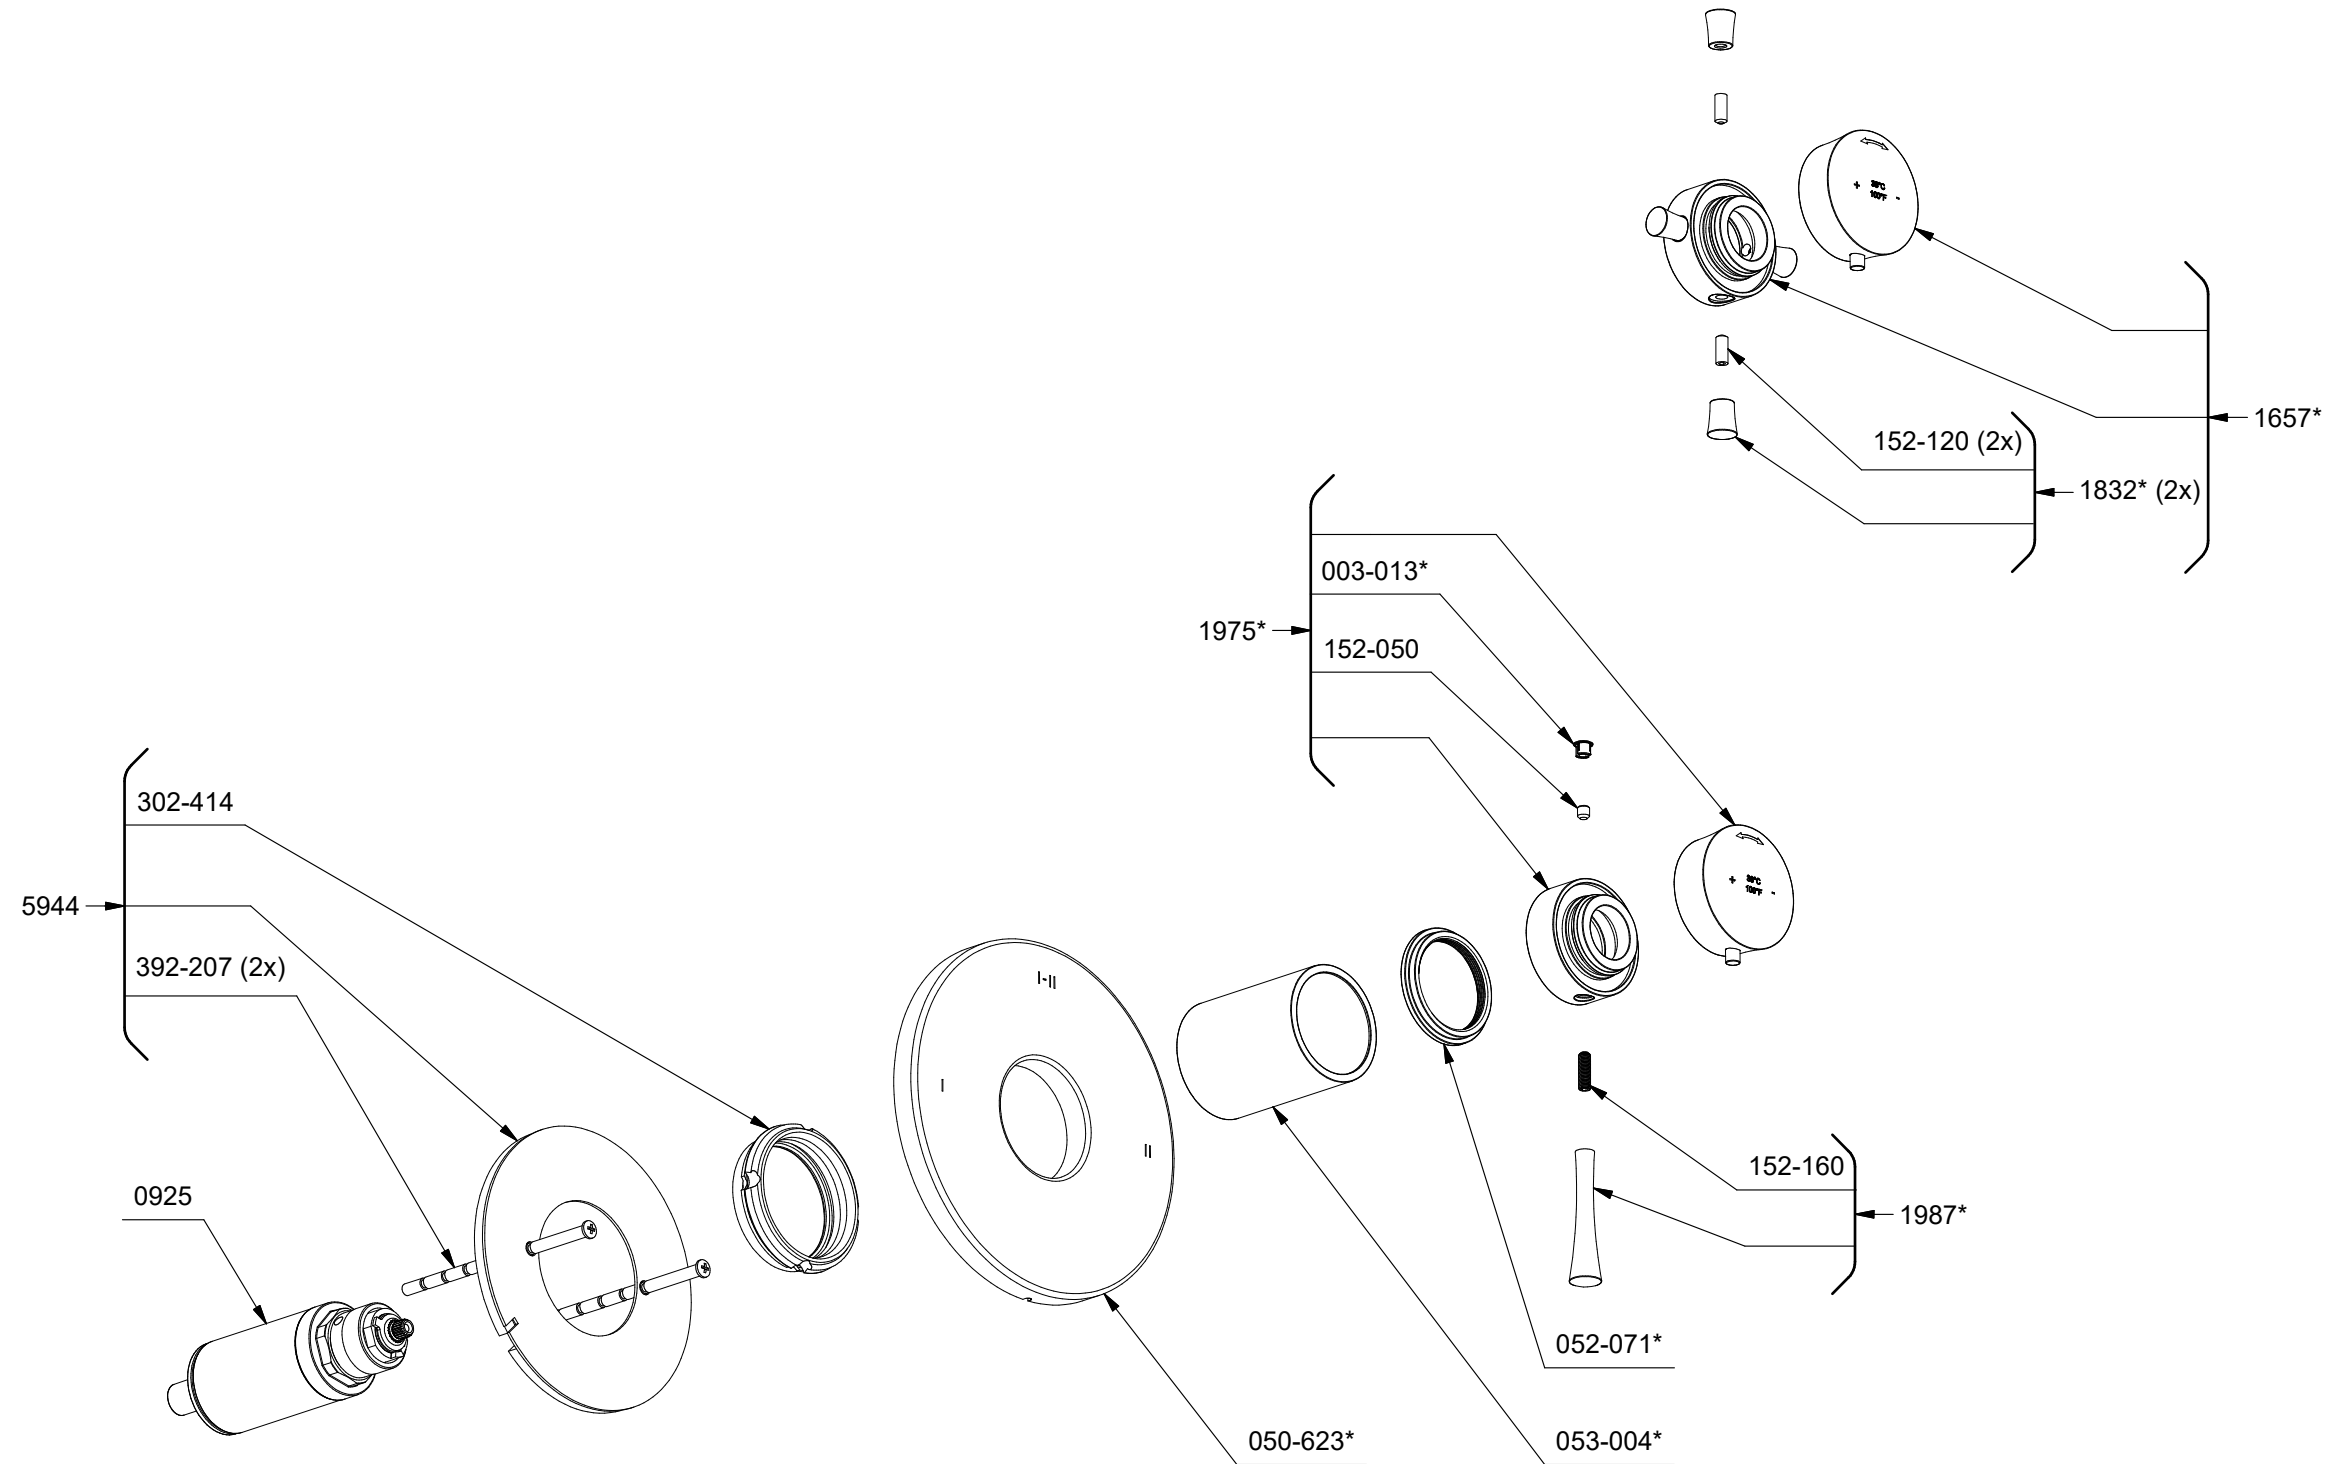

*Les dimensions, les modèles et les finis présentés peuvent différer. / Sizes, models and finishes may differ from those presented.

*Les dimensions, les modèles et les finis présentés peuvent différer. / Sizes, models and finishes may differ from those presented.

*Finish determined by Suffix

Finish	Description
C	Chrome
BN	Brushed Nickel
PN	Polished Nickel

TOOL :

504-020 (Allen key 2mm)

505-025 (Allen key 2.5mm)