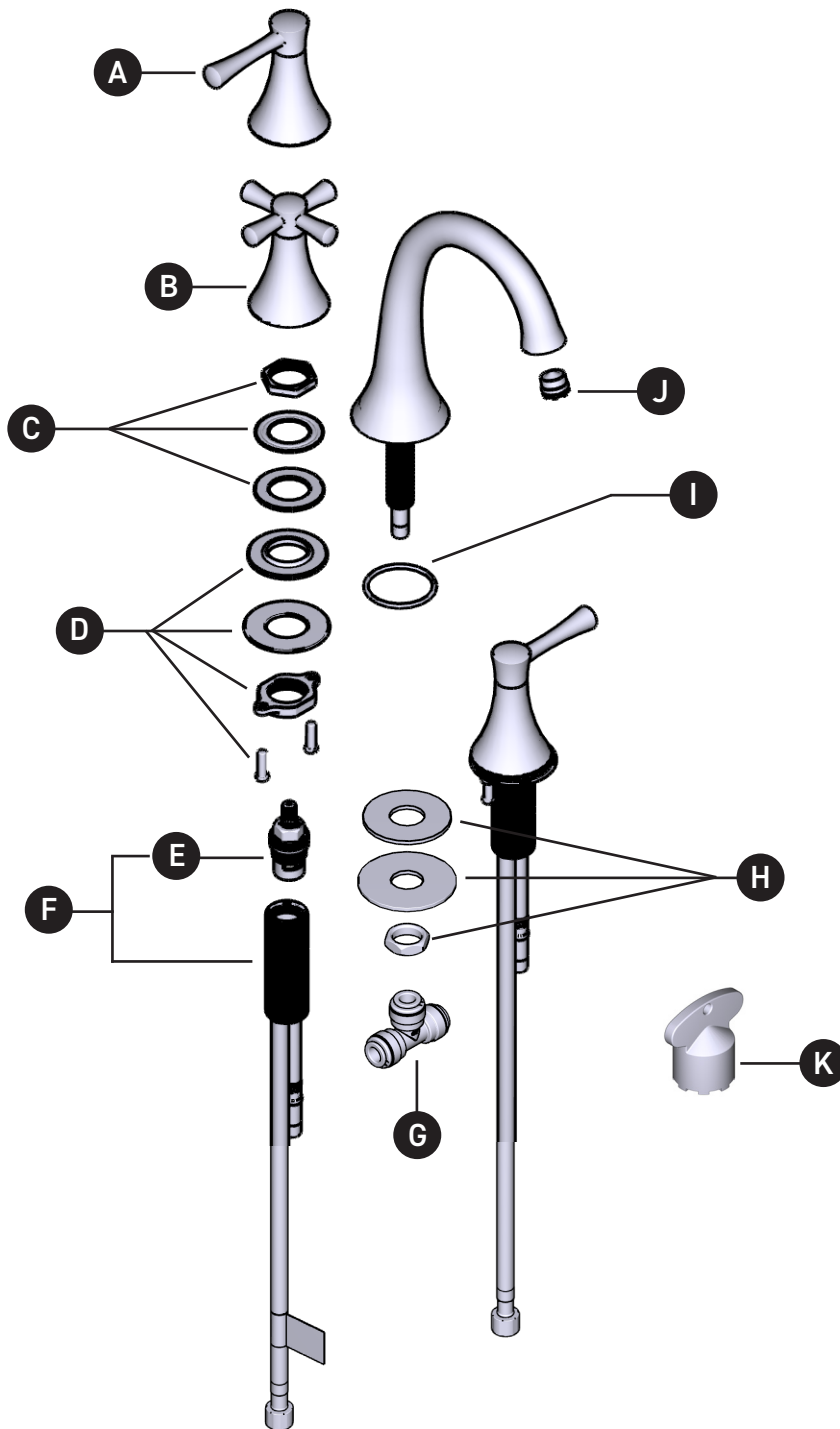

Illustrated Parts

ED08

8" Lavatory Faucet

ORDER BY PART NUMBER

ID	Kit Number	Finish
*A	1012	See below
*B	1011	See below
C	7302	N/A
D	S7-460	N/A
E	S401-079 (Hot)	N/A
	S401-080 (Cold)	N/A
F	S0-520-B (Cold)	N/A
	S0-520-R (Hot)	N/A
G	S7-328	N/A
H	S7-435	N/A
I	220-420	N/A
J	S6-547-15 (1.5gpm / 5.7l/min)	N/A
	S6-547-12 (1.2gpm / 4.6l/min)	N/A
	S6-547-10 (1.0gpm / 3.8l/min)	N/A
	S6-547-05 (0.5gpm / 1.9l/min)	N/A
K	500-003	N/A

***Finish Determined by Suffix**

Finish	Description
C	Chrome
BN	Brushed Nickel (PVD)
PN	Polished Nickel (PVD)

U.S.A.
HOUSEOFROHL.COM
1-800-777-9762

QUEBEC / MARITIMES / WESTERN CANADA
QUÉBEC / MARITIMES / OUEST CANADIEN
QUEBEC / MARITIMOS / CANADA OCCIDENTAL
HOUSEOFROHL.CA
1-866-473-8442

ONTARIO
HOUSEOFROHL.CA
1-888-287-5354

A DISTINCTIVE MEMBER OF THE HOUSE OF ROHL
UN MEMBRE DISTINCTIF DE HOUSE OF ROHL
MIEMBRO DISTINTIVO DE LA FAMILIA HOUSE OF ROHL

ED08

Robinet de lavabo 8"

VEUILLEZ EFFECTUER VOTRE COMMANDE PAR N° DE PIÈCE

N° d'id.	N° de trousse	Fini
*A	1012	Voir ci-dessous
*B	1011	Voir ci-dessous
C	7302	N/A
D	S7-460	N/A
E	S401-079 (Chaud)	N/A
	S401-080 (Froid)	N/A
F	S0-520-B (Froid)	N/A
	S0-520-R (Chaud)	N/A
G	S7-328	N/A
H	S7-435	N/A
I	220-420	N/A
J	S6-547-15 (1.5gpm / 5.7l/min)	N/A
	S6-547-12 (1.2gpm / 4.6l/min)	N/A
	S6-547-10 (1.0gpm / 3.8l/min)	N/A
	S6-547-05 (0.5gpm / 1.9l/min)	N/A
K	500-003	N/A