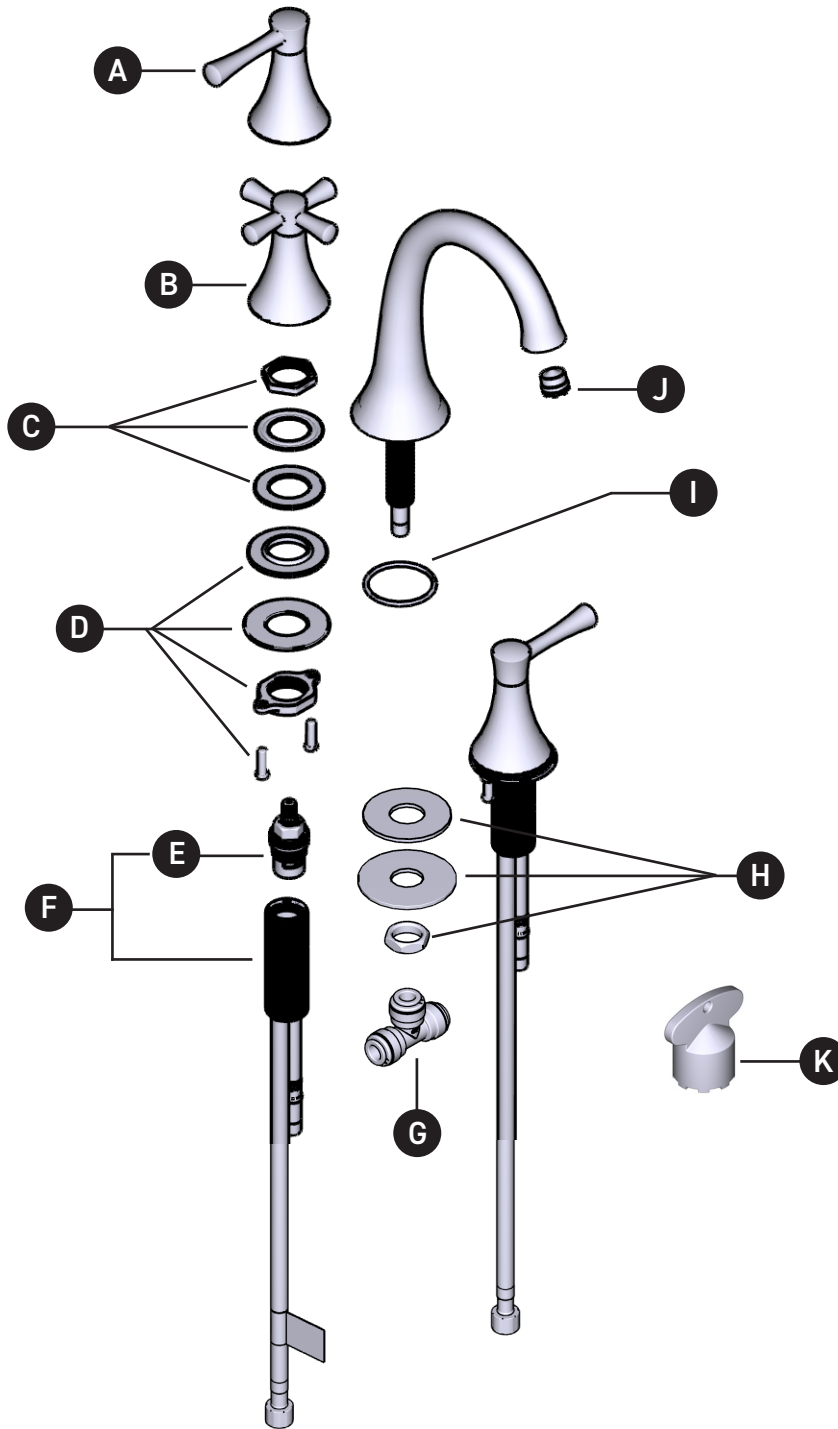

Illustrated Parts

ED08

8" Lavatory Faucet

ORDER BY PART NUMBER

ID	Kit Number	Finish
*A	1012	See below
*B	1011	See below
C	7302	N/A
D	S7-460	N/A
E	S401-079 (Hot)	N/A
	S401-080 (Cold)	N/A
F	S0-520-B (Cold)	N/A
	S0-520-R (Hot)	N/A
G	S7-328	N/A
H	S7-435	N/A
I	220-420	N/A
J	S6-547-15 (1.5gpm / 5.7l/min)	N/A
	S6-547-12 (1.2gpm / 4.6l/min)	N/A
	S6-547-10 (1.0gpm / 3.8l/min)	N/A
	S6-547-05 (0.5gpm / 1.9l/min)	N/A
K	500-003	N/A

***Finish Determined by Suffix**

Finish	Description
C	Chrome
BN	Brushed Nickel (PVD)
PN	Polished Nickel (PVD)

U.S.A.
HOUSEOFROHL.COM
1-800-777-9762

QUEBEC / MARITIMES / WESTERN CANADA
QUÉBEC / MARITIMES / OUEST CANADIEN
QUEBEC / MARITIMOS / CANADA OCCIDENTAL
HOUSEOFROHL.CA
1-866-473-8442

ONTARIO
HOUSEOFROHL.CA
1-888-287-5354

A DISTINCTIVE MEMBER OF THE HOUSE OF ROHL
UN MEMBRE DISTINCTIF DE HOUSE OF ROHL
MIEMBRO DISTINTIVO DE LA FAMILIA HOUSE OF ROHL

ED08

Robinet de lavabo 8"

VEUILLEZ EFFECTUER VOTRE COMMANDE PAR N° DE PIÈCE

N° d'id.	N° de trousse	Fini
*A	1012	Voir ci-dessous
*B	1011	Voir ci-dessous
C	7302	N/A
D	S7-460	N/A
E	S401-079 (Chaud)	N/A
	S401-080 (Froid)	N/A
F	S0-520-B (Froid)	N/A
	S0-520-R (Chaud)	N/A
G	S7-328	N/A
H	S7-435	N/A
I	220-420	N/A
J	S6-547-15 (1.5gpm / 5.7l/min)	N/A
	S6-547-12 (1.2gpm / 4.6l/min)	N/A
	S6-547-10 (1.0gpm / 3.8l/min)	N/A
	S6-547-05 (0.5gpm / 1.9l/min)	N/A
K	500-003	N/A