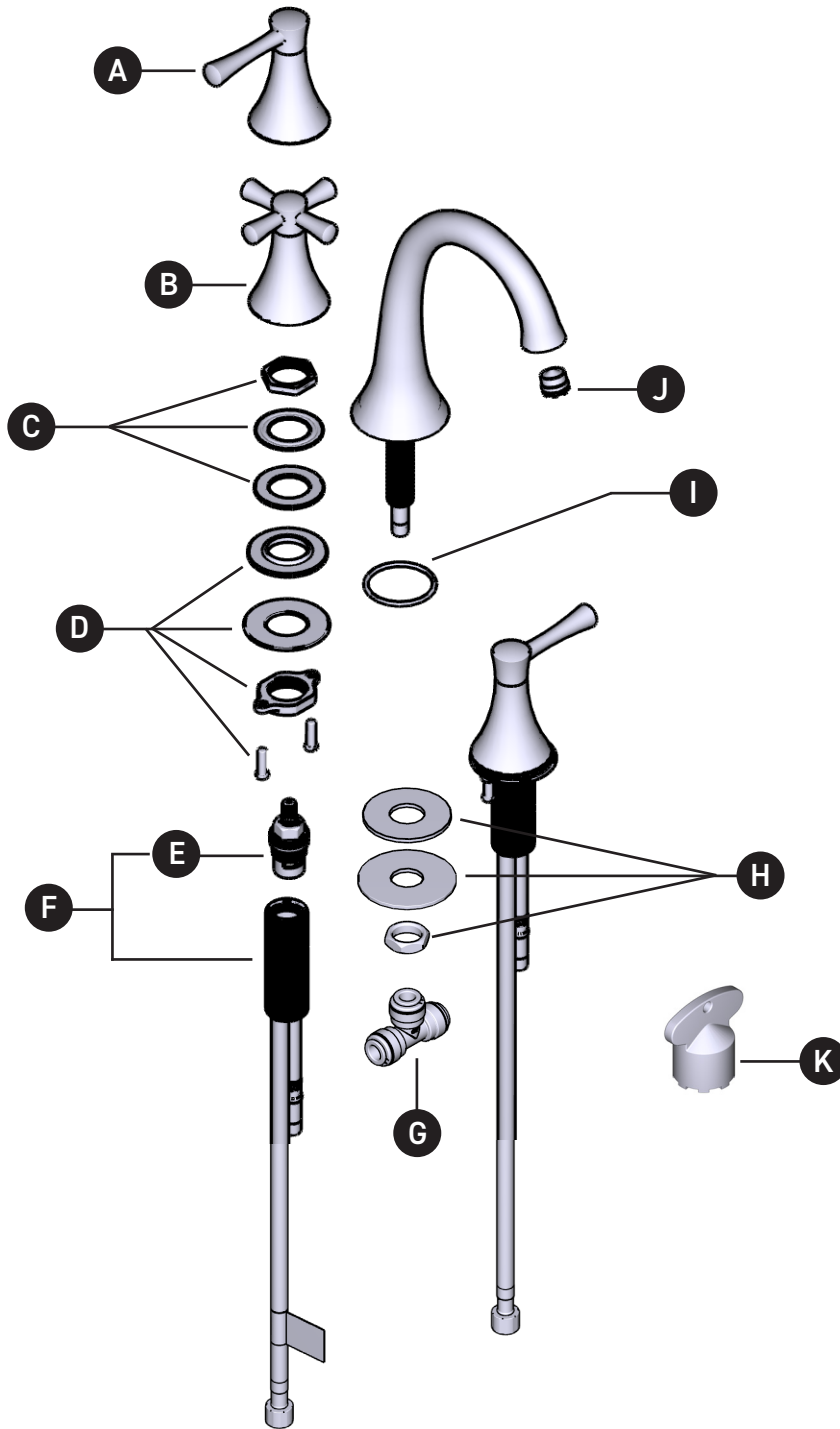

ORDENAR POR NÚMERO DE PIEZA

Nº de ident.	Nº de kit	Acabado
*A	1012	Ver a continuación
*B	1011	Ver a continuación
C	7302	N/A
D	S7-460	N/A
E	S401-079 (Caliente)	N/A
	S401-080 (Frío)	N/A
F	S0-520-B (Frío)	N/A
	S0-520-R (Caliente)	N/A
G	S7-328	N/A
H	S7-435	N/A
I	220-420	N/A
J	S6-547-15 (1.5gpm / 5.7l/min)	N/A
	S6-547-12 (1.2gpm / 4.6l/min)	N/A
	S6-547-10 (1.0gpm / 3.8l/min)	N/A
	S6-547-05 (0.5gpm / 1.9l/min)	N/A
K	500-003	N/A

*Acabado determinado por Suffix

Acabado	Descripción
C	Cromo
BN	Níquel cepillado (PVD)
PN	Níquel pulido (PVD)

U.S.A.
HOUSEOFROHL.COM
1-800-777-9762

QUEBEC / MARITIMES / WESTERN CANADA
QUÉBEC / MARITIMES / OUEST CANADIEN
QUEBEC / MARITIMOS / CANADA OCCIDENTAL
HOUSEOFROHL.CA
1-866-473-8442

ONTARIO
HOUSEOFROHL.CA
1-888-287-5354

A DISTINCTIVE MEMBER OF THE HOUSE OF ROHL
UN MEMBRE DISTINCTIF DE HOUSE OF ROHL
MIEMBRO DISTINTIVO DE LA FAMILIA HOUSE OF ROHL