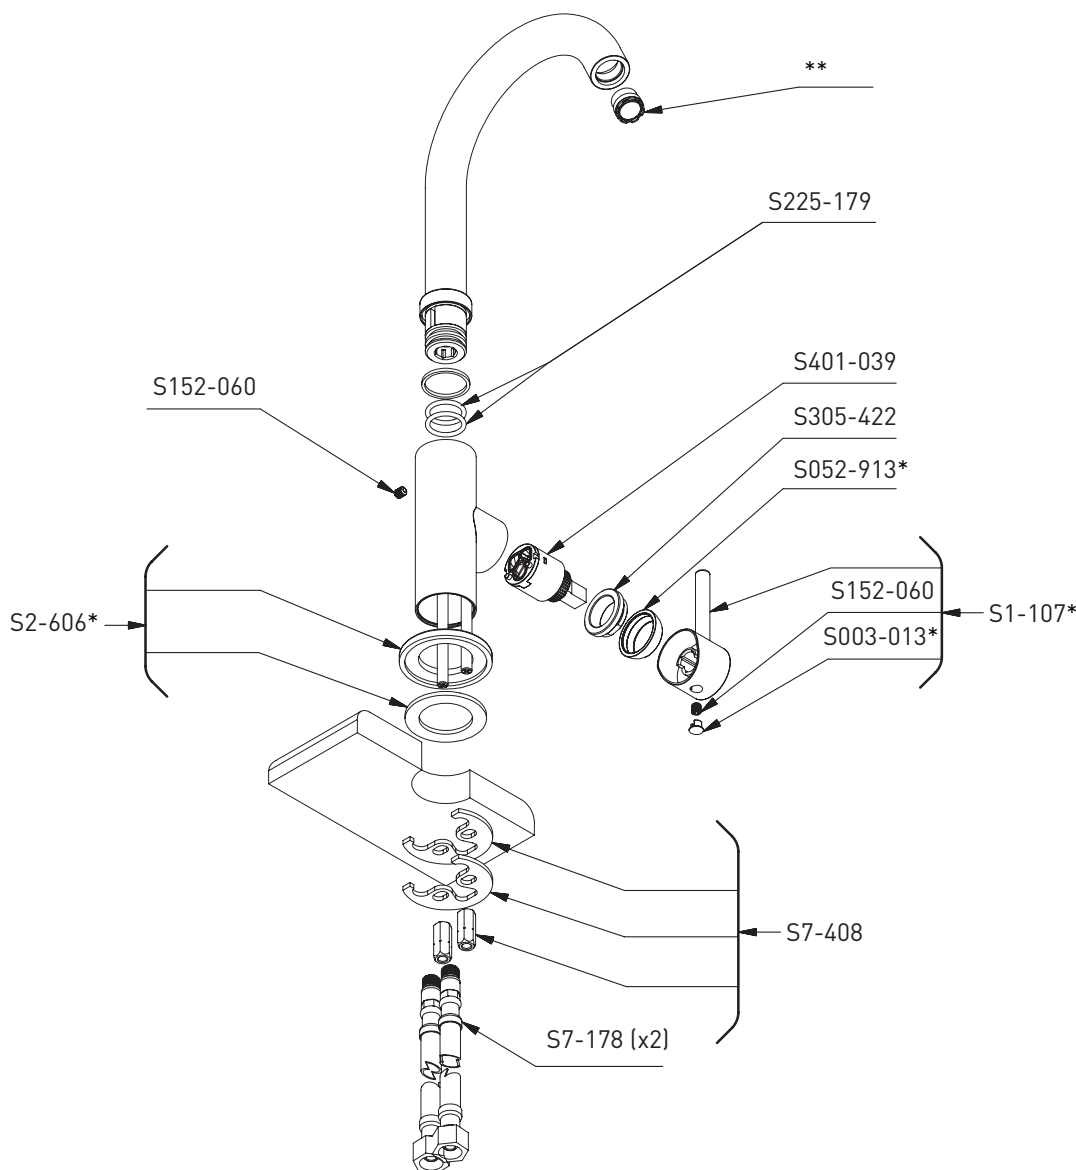

- S6-547-22 (2.2gpm / 8.3l/min)
- S6-547-18 (1.75gpm / 6.6l/min)
- S6-547-15 (1.5gpm / 5.7l/min)
- S6-547-12 (1.2gpm / 4.6l/min)
- S6-547-10 (1.0gpm / 3.8l/min)

Tool:

- S505-025 (Allen key 2.5mm)

U.S.A.
HOUSEOFROHL.COM
1-800-777-9762

Azure

VEUILLEZ EFFECTUER VOTRE
COMMANDE PAR NO DE PIÈCE

Robinet monotrou pour évier de préparation
AZ601

*Fini déterminé en fonction du suffixe

Fini	Description
C	Chrome
SS	Acier inoxydable
BK	Noir
BG	Or brossé
PN	Nickel poli

**Trousse d'aérateur (comprend l'outil) :

- S6-547-22 (2.2gpm / 8.3l/min)
- S6-547-18 (1.75gpm / 6.6l/min)
- S6-547-15 (1.5gpm / 5.7l/min)
- S6-547-12 (1.2gpm / 4.6l/min)
- S6-547-10 (1.0gpm / 3.8l/min)