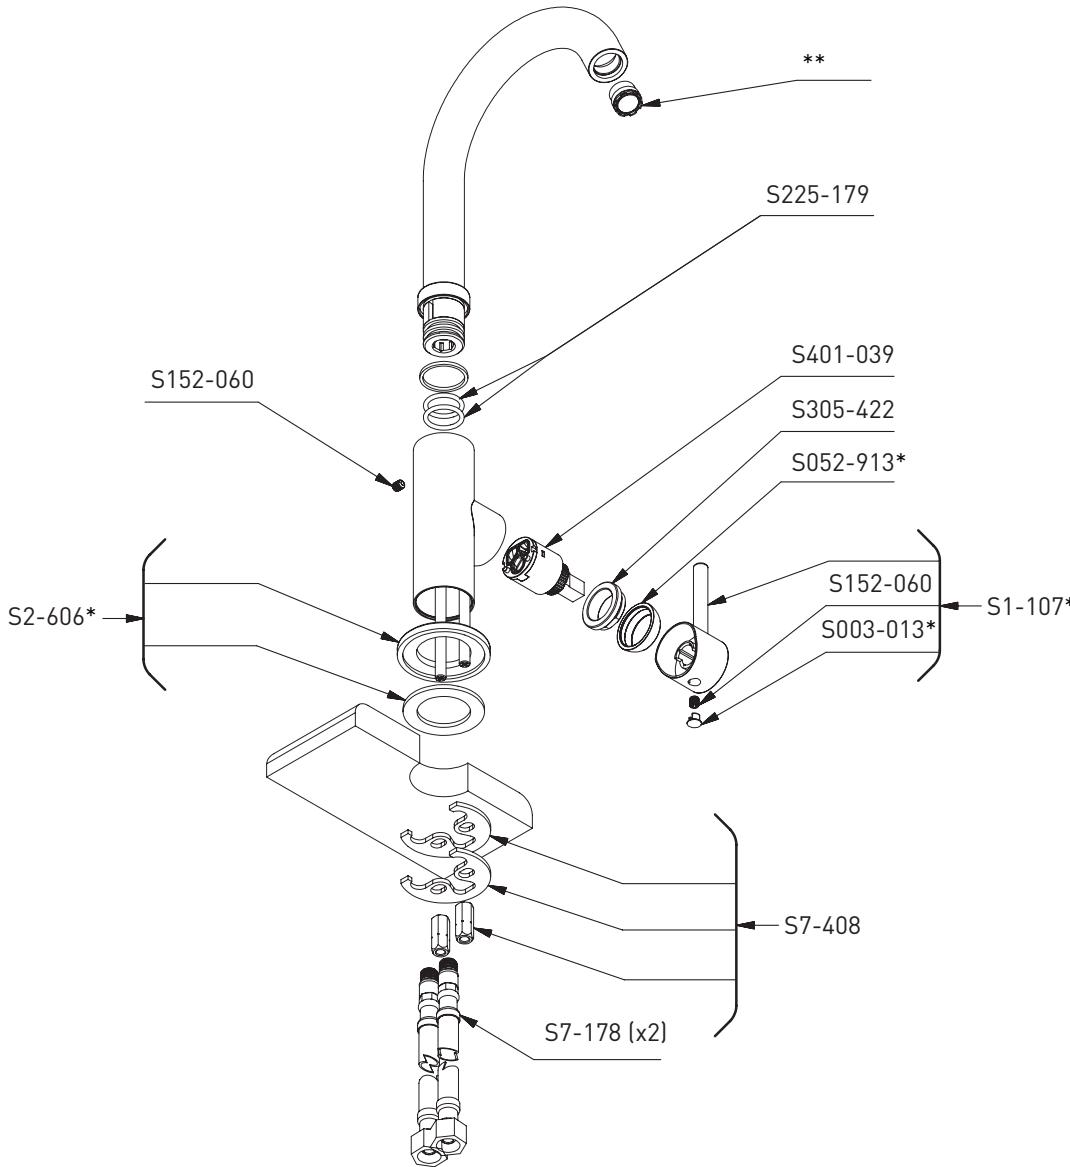

ORDER BY PART NUMBER

Illustrated Parts

Azure

Single hole prep sink faucet

AZ601

*Finish determined by Suffix

Finish	Description
C	Chrome
SS	Stainless Steel
BK	Black
BG	Brushed Gold
PN	Polished Nickel

**Aerator Kit (Include tool):

- S6-547-22 (2.2gpm / 8.3l/min)
- S6-547-18 (1.75gpm / 6.6l/min)
- S6-547-15 (1.5gpm / 5.7l/min)
- S6-547-12 (1.2gpm / 4.6l/min)
- S6-547-10 (1.0gpm / 3.8l/min)

Tool:

- S505-025 (Allen key 2.5mm)

U.S.A.
HOUSEOFROHL.COM
1-800-777-9762

Azure

VEUILLEZ EFFECTUER VOTRE
COMMANDE PAR NO DE PIÈCE

Robinet monotrou pour évier de préparation
AZ601

*Fini déterminé en fonction du suffixe

Fini	Description
C	Chrome
SS	Acier inoxydable
BK	Noir
BG	Or brossé
PN	Nickel poli

**Trousse d'aérateur (comprend l'outil) :

- S6-547-22 (2.2gpm / 8.3l/min)
- S6-547-18 (1.75gpm / 6.6l/min)
- S6-547-15 (1.5gpm / 5.7l/min)
- S6-547-12 (1.2gpm / 4.6l/min)
- S6-547-10 (1.0gpm / 3.8l/min)