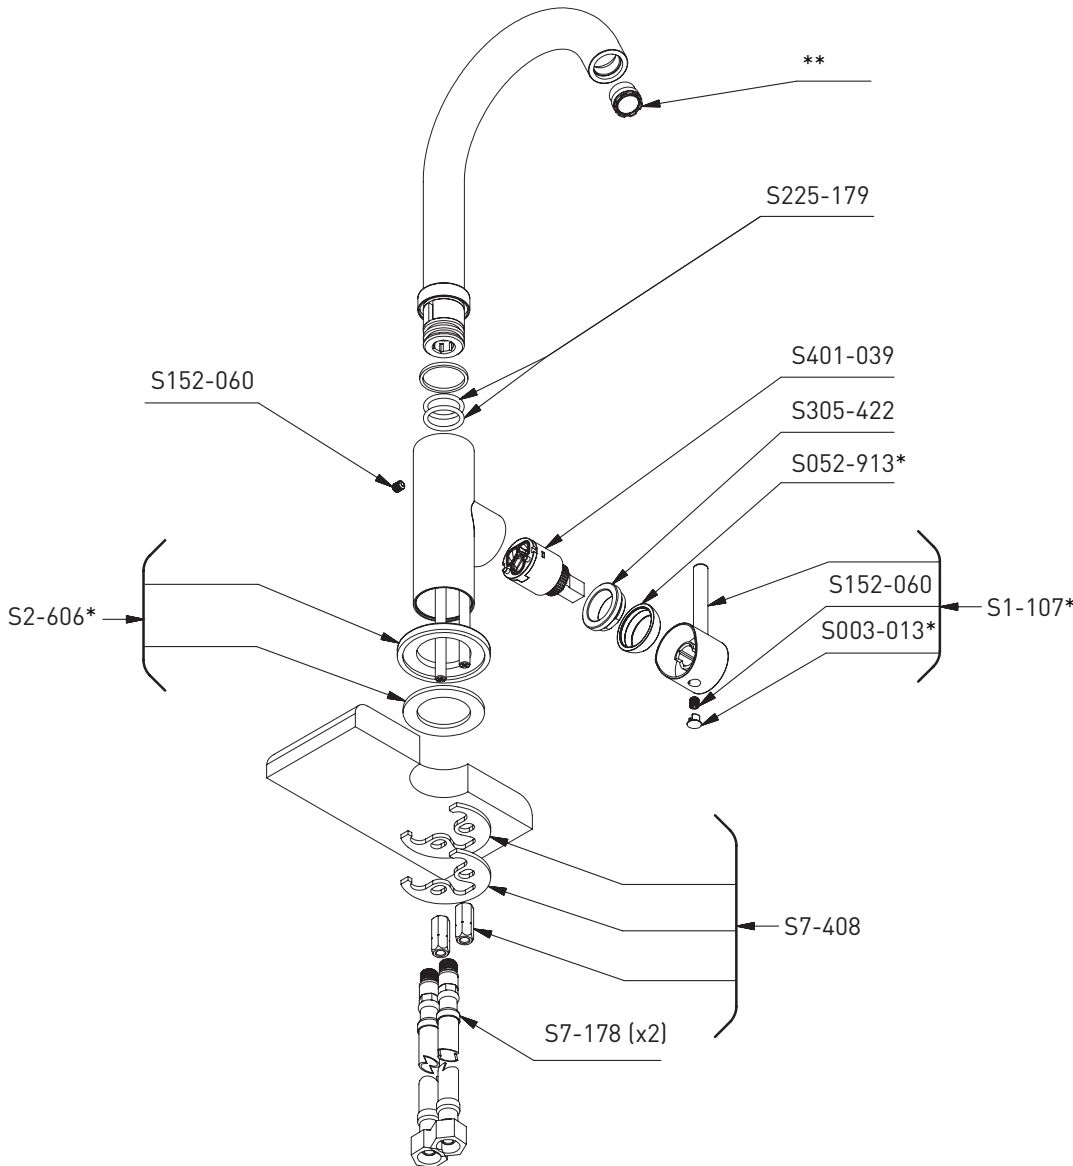

PIEZAS ILUSTRADAS

Azure

Llave para fregadero de un solo hueco

ORDENAR POR NÚMERO DE PIEZA

AZ601

*Acabado determinado por Suffix

Acabado	Descripción
C	Cromo
SS	Acero inoxidable
BK	Negro
BG	Oro cepillado
PN	Níquel pulido

**Kit de aireador (incluye herramienta):

- S6-547-22 (2.2gpm / 8.3l/min)
- S6-547-18 (1.75gpm / 6.6l/min)
- S6-547-15 (1.5gpm / 5.7l/min)
- S6-547-12 (1.2gpm / 4.6l/min)
- S6-547-10 (1.0gpm / 3.8l/min)

Herramienta:

S505-025 (Llave Allen 2.5mm)

U.S.A.
HOUSEOFROHL.COM
1-800-777-9762

QUEBEC / MARITIMES / WESTERN CANADA
QUÉBEC / MARITIMES / OUEST CANADIEN
QUEBEC / MARITIMOS / CANADA OCCIDENTAL
HOUSEOFROHL.CA
1-866-473-8442

ONTARIO
HOUSEOFROHL.CA
1-888-287-5354

A DISTINCTIVE MEMBER OF THE HOUSE OF ROHL
UN MEMBRE DISTINCTIF DE HOUSE OF ROHL
MIEMBRO DISTINTIVO DE LA FAMILIA HOUSE OF ROHL