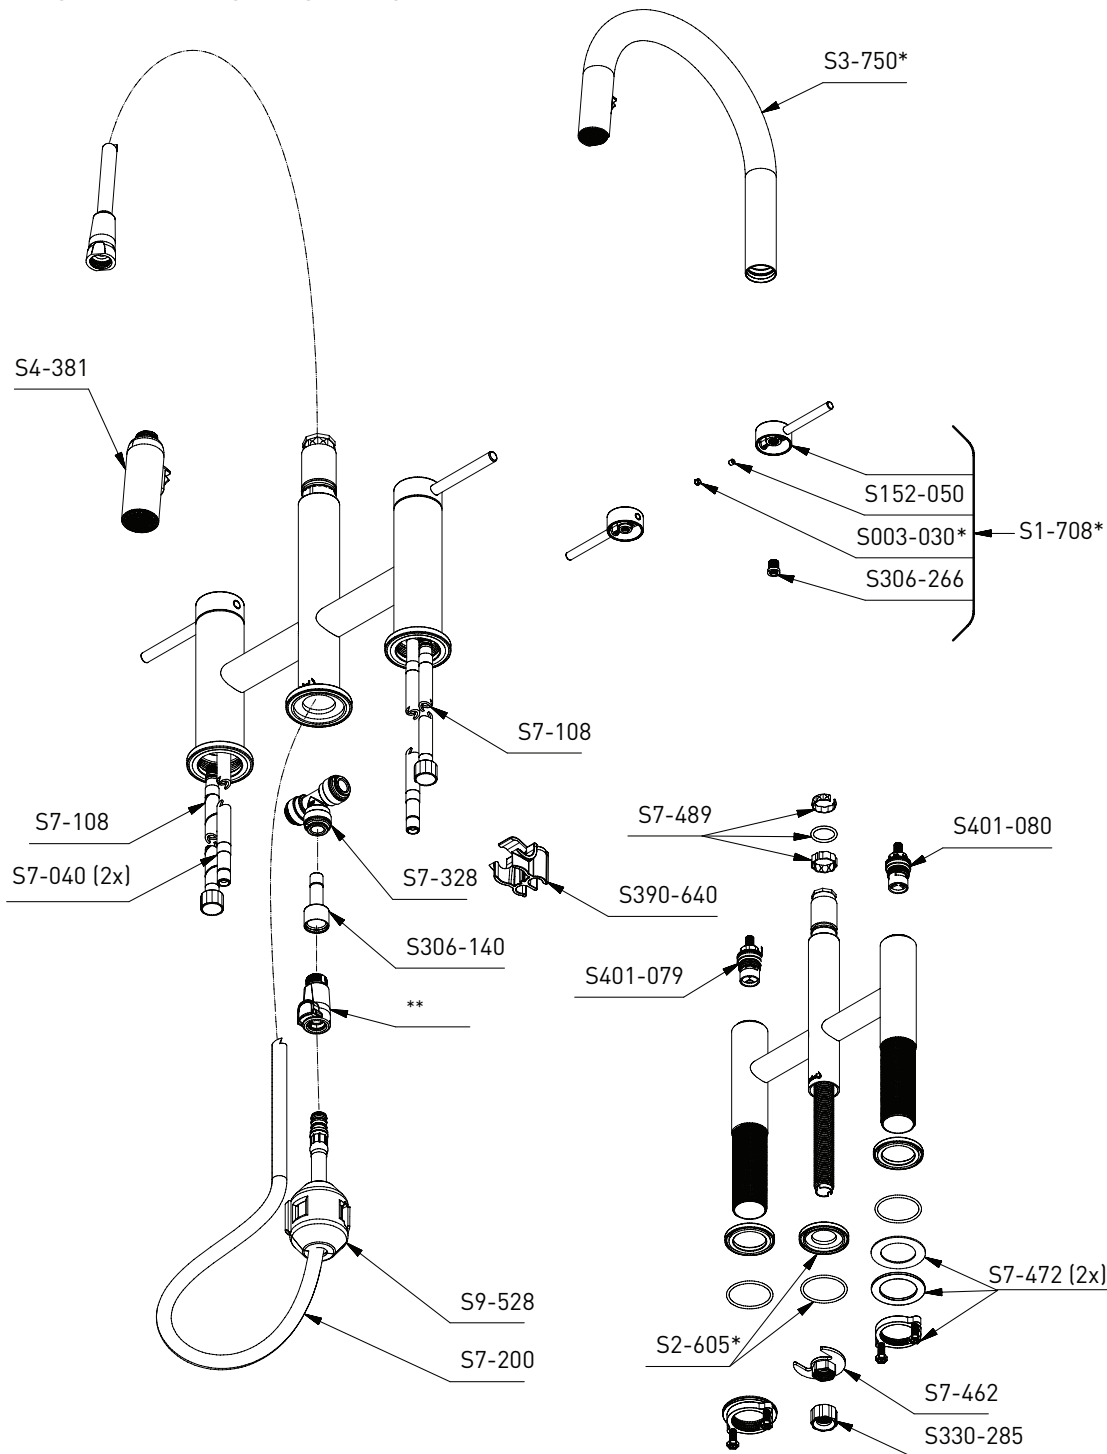

ORDENAR POR NÚMERO DE PIEZA

*Acabado determinado por Suffix

Acabado	Descripción
C	Cromo
SS	Acero inoxidable
BK	Negro
BG	Oro cepillado
PN	Níquel pulido

** Conexión rápida:

S7-443-22 (2.2gpm / 8.3l/min)
S7-443-15 (1.5gpm / 5.7l/min)
S7-443-10 (1.0gpm / 3.8l/min)