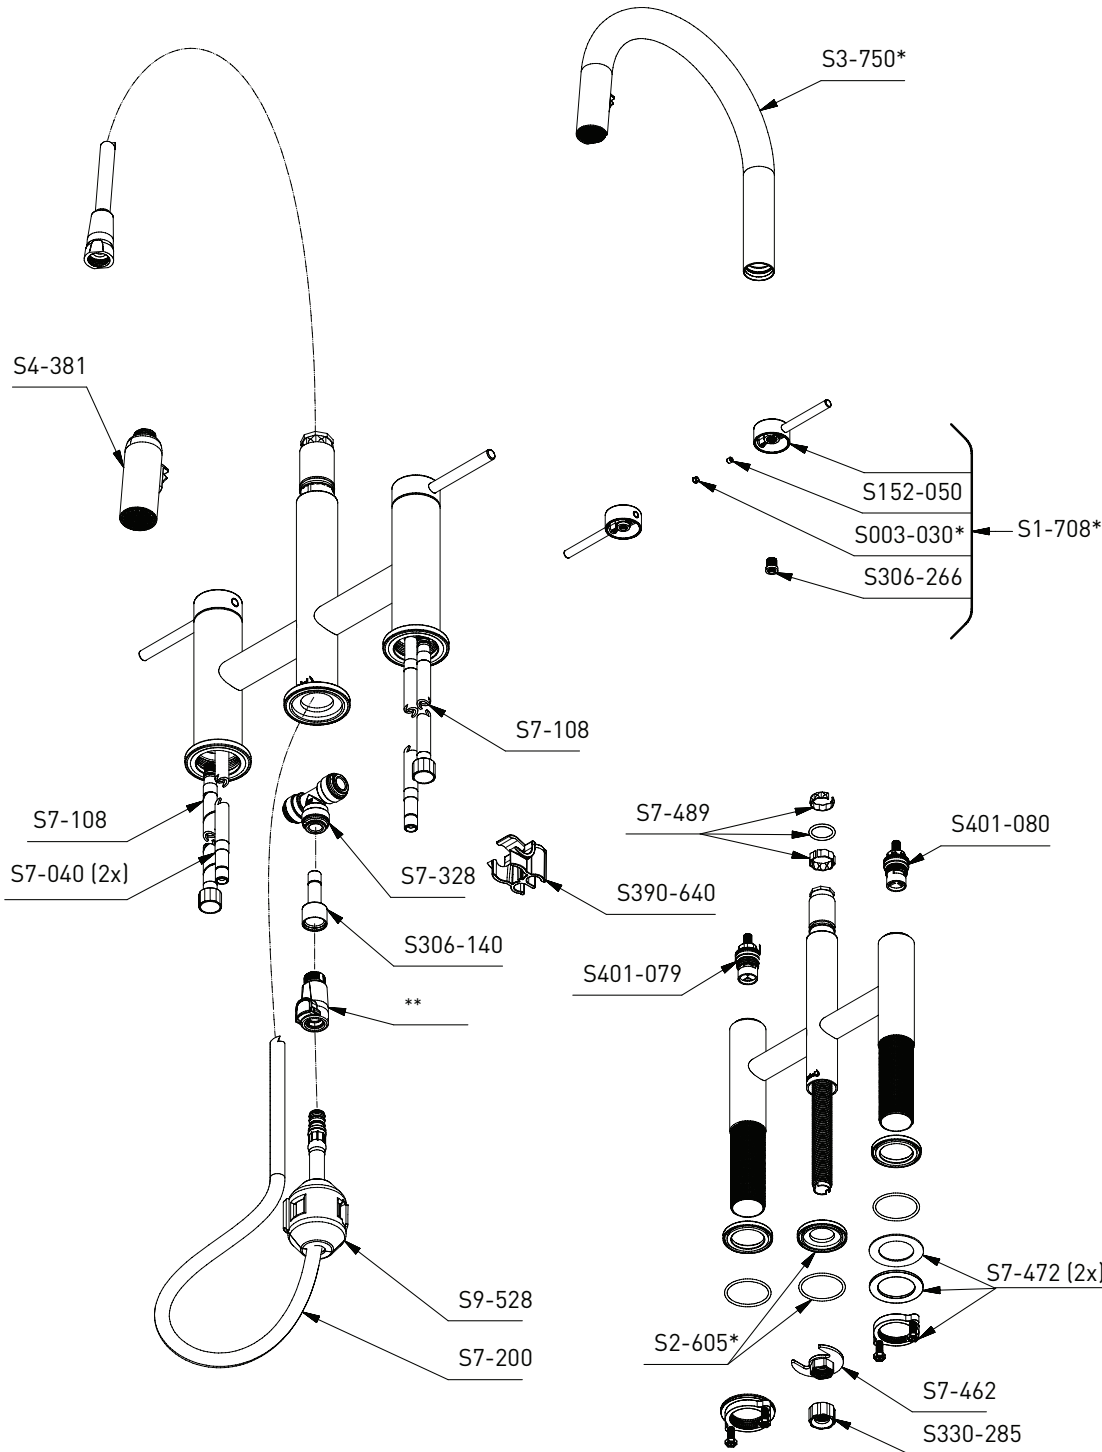

ORDER BY PART NUMBER

*Finish determined by Suffix

Finish	Description
C	Chrome
SS	Stainless Steel
BK	Black
BG	Brushed Gold
PN	Polished Nickel

**Quick connect :

- S7-443-22 (2.2gpm / 8.3l/min)
- S7-443-15 (1.5gpm / 5.7l/min)
- S7-443-10 (1.0gpm / 3.8l/min)

Tool:

- S505-025 (Allen key 2.5mm)

S500-009

U.S.A.
HOUSEOFROHL.COM
1-800-777-9762

QUEBEC / MARITIMES / WESTERN CANADA
QUÉBEC / MARITIMES / OUEST CANADIEN
QUEBEC / MARITIMOS / CANADA OCCIDENTAL
HOUSEOFROHL.CA
1-866-473-8442

Azure

Robinet de cuisine avec douchette
AZ400

*Fini déterminé en fonction du suffixe

Fini	Description
C	Chrome
SS	Acier inoxydable
BK	Noir
BG	Or brossé
PN	Nickel poli

** Raccord rapide:

- S7-443-22 (2.2gpm / 8.3l/min)
- S7-443-15 (1.5gpm / 5.7l/min)
- S7-443-10 (1.0gpm / 3.8l/min)

Acabado	Descripción
C	Cromo
SS	Acero inoxidable
BK	Negro
BG	Oro cepillado
PN	Níquel pulido

** Conexión rápida:

S7-443-22 (2.2gpm / 8.3l/min)
 S7-443-15 (1.5gpm / 5.7l/min)
 S7-443-10 (1.0gpm / 3.8l/min)