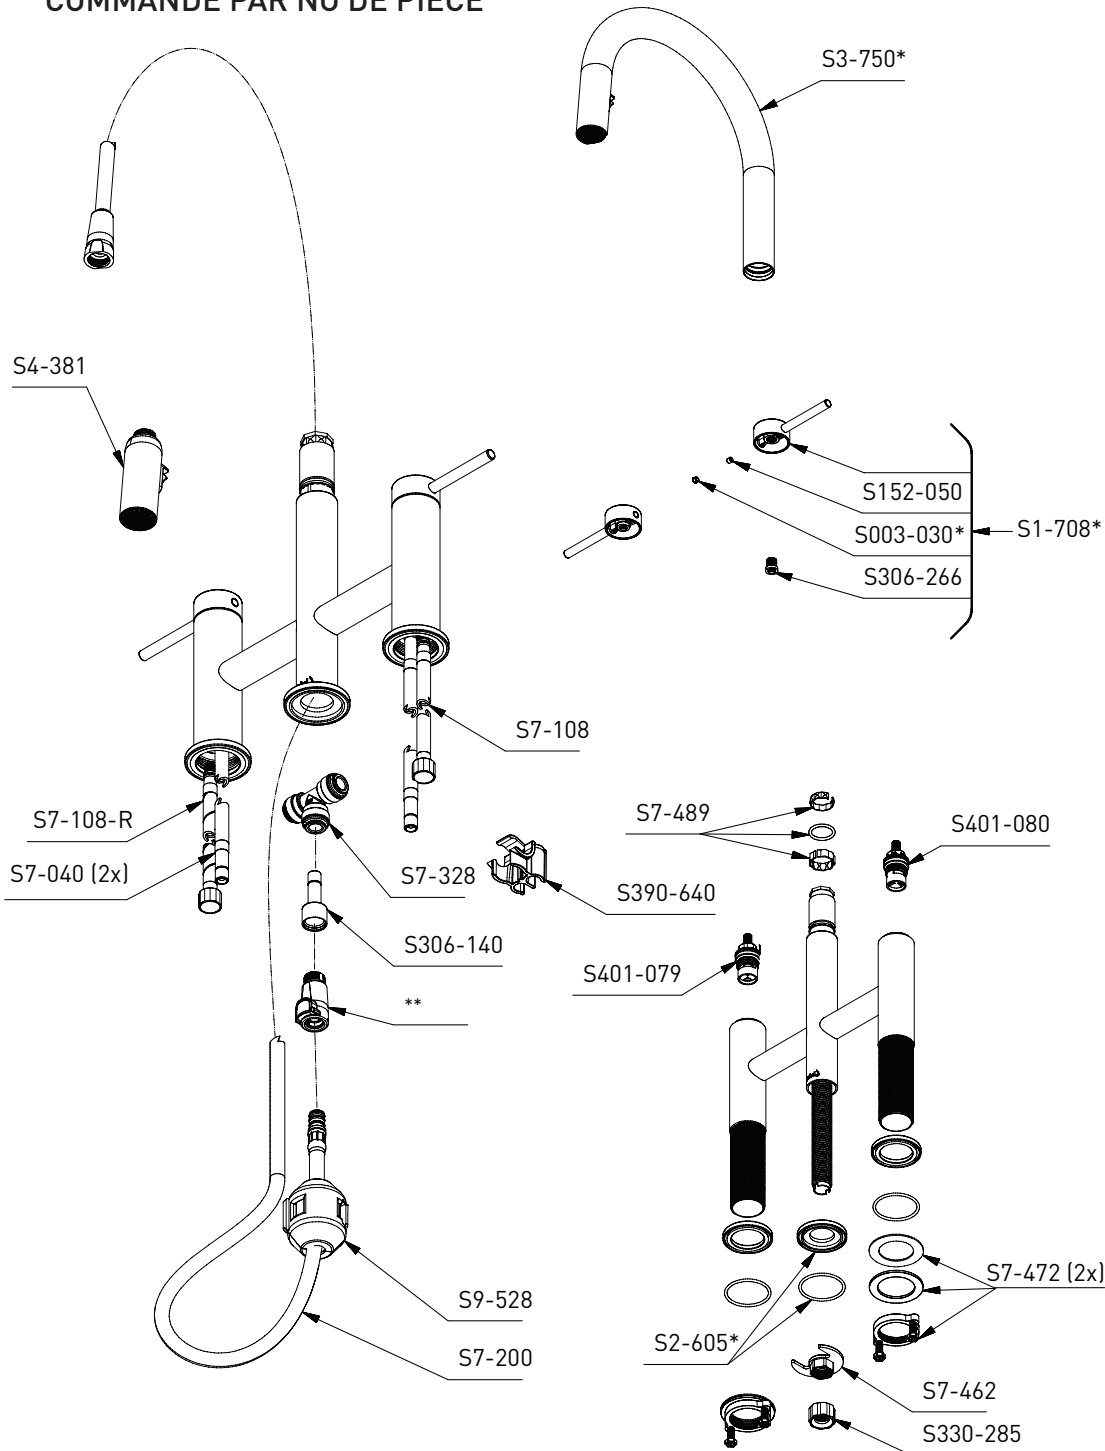

ORDER BY PART NUMBER

*Finish determined by Suffix

Finish	Description
C	Chrome
SS	Stainless Steel
BK	Black
BG	Brushed Gold
PN	Polished Nickel

**Quick connect :

- S7-443-22 (2.2gpm / 8.3l/min)
- S7-443-15 (1.5gpm / 5.7l/min)
- S7-443-10 (1.0gpm / 3.8l/min)

Tool:

- S505-025 (Allen key 2.5mm)

S500-009

U.S.A.
HOUSEOFROHL.COM
1-800-777-9762

QUEBEC / MARITIMES / WESTERN CANADA
QUÉBEC / MARITIMES / OUEST CANADIEN
QUEBEC / MARITIMOS / CANADA OCCIDENTAL
HOUSEOFROHL.CA
1-866-473-8442

Azure

Robinet de cuisine avec douchette
AZ400

*Fini déterminé en fonction du suffixe

Fini	Description
C	Chrome
SS	Acier inoxydable
BK	Noir
BG	Or brossé
PN	Nickel poli

** Raccord rapide:

- S7-443-22 (2.2gpm / 8.3l/min)
- S7-443-15 (1.5gpm / 5.7l/min)
- S7-443-10 (1.0gpm / 3.8l/min)

Acabado	Descripción
C	Cromo
SS	Acero inoxidable
BK	Negro
BG	Oro cepillado
PN	Níquel pulido

** Conexión rápida:

S7-443-22 (2.2gpm / 8.3l/min)
 S7-443-15 (1.5gpm / 5.7l/min)
 S7-443-10 (1.0gpm / 3.8l/min)