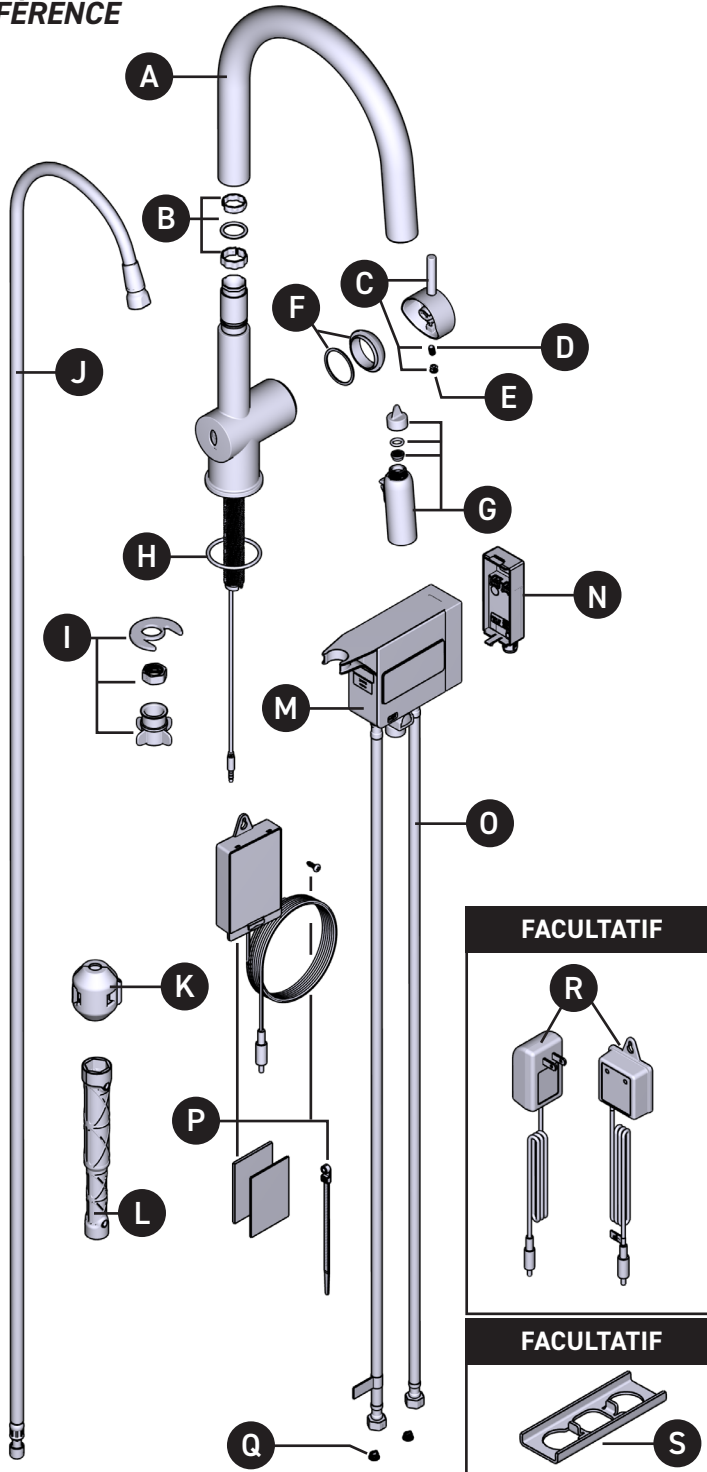

ORDER BY PART NUMBER

Illustrated Parts

AZ211

Azure Touchless Kitchen Touchless Kitchen Faucet with Spray

ID	Kit Number	Finish
*A	3-750	See below
B	7-489	N/A
*C	206494	See below
D	209144	N/A
*E	209150	See below
*F	206495	See below
G	209145	N/A
H	209146	N/A
I	209151	N/A
J	210472	N/A
K	9-528	N/A
L	500-009	N/A
M	206496	N/A
N	209152	N/A
O	209147	N/A
P	209153	N/A
Q	209148	N/A
R	207366 (optional)	N/A
S	209149 (optional)	N/A

Robinet de cuisine mains libres
avec jet de pulvérisation

VEUILLEZ EFFECTUER VOTRE COMMANDE PAR NO DE RÉFÉRENCE

ID	Référence du kit	Voir ci-dessous
*A	3-750	Voir ci-dessous
B	7-489	N/A
*C	206494	Voir ci-dessous
D	209144	N/A
*E	209150	Voir ci-dessous
*F	206495	Voir ci-dessous
G	209145	N/A
H	209146	N/A
I	209151	N/A
J	210472	N/A
K	9-528	N/A
L	500-009	N/A
M	206496	N/A
N	209152	N/A
O	209147	N/A
P	209153	N/A
Q	209148	N/A
R	207366 (Facultatif)	N/A
S	209149 (Facultatif)	N/A

Llave de cocina sin contacto con rociador

ID	Referencia del kit	Acabado
*A	3-750	Ver más abajo
B	7-489	N/A
*C	206494	Ver más abajo
D	209144	N/A
*E	209150	Ver más abajo
*F	206495	Ver más abajo
G	209145	N/A
H	209146	N/A
I	209151	N/A
J	210472	N/A
K	9-528	N/A
L	500-009	N/A
M	206496	N/A
N	209152	N/A
O	209147	N/A
P	209153	N/A
Q	209148	N/A
R	207366 (Opcional)	N/A
S	209149 (Opcional)	N/A