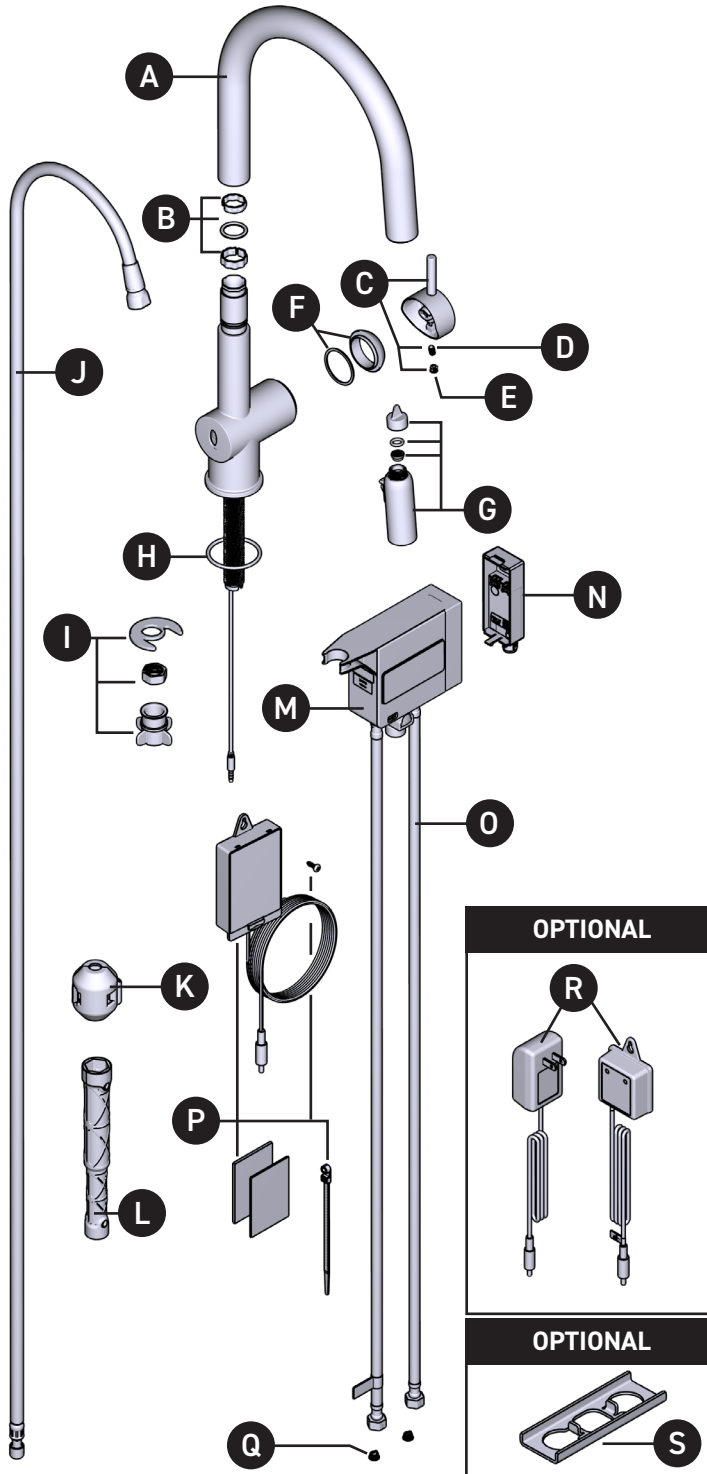

ORDER BY PART NUMBER

Illustrated Parts

AZ211

Azure Touchless Kitchen Touchless Kitchen Faucet with Spray

ID	Kit Number	Finish
*A	3-750	See below
B	7-489	N/A
*C	206494	See below
D	209144	N/A
*E	209150	See below
*F	206495	See below
G	209145	N/A
H	209146	N/A
I	209151	N/A
J	210472	N/A
K	9-528	N/A
L	500-009	N/A
M	206496	N/A
N	209152	N/A
O	209147	N/A
P	209153	N/A
Q	209148	N/A
R	207366 (optional)	N/A
S	209149 (optional)	N/A

Llave de cocina sin contacto con rociador

ID	Referencia del kit	Acabado
*A	3-750	Ver más abajo
B	7-489	N/A
*C	206494	Ver más abajo
D	209144	N/A
*E	209150	Ver más abajo
*F	206495	Ver más abajo
G	209145	N/A
H	209146	N/A
I	209151	N/A
J	210472	N/A
K	9-528	N/A
L	500-009	N/A
M	206496	N/A
N	209152	N/A
O	209147	N/A
P	209153	N/A
Q	209148	N/A
R	207366 (Opcional)	N/A
S	209149 (Opcional)	N/A