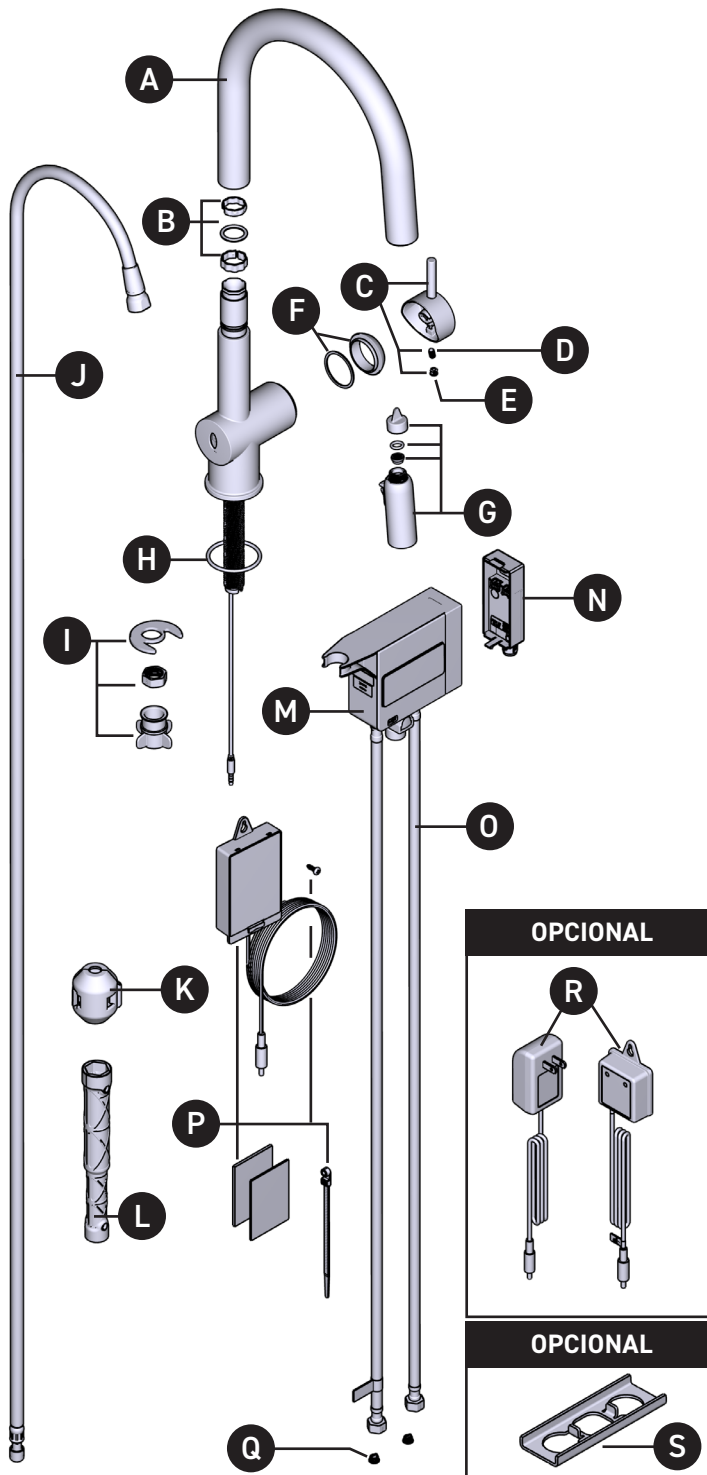

Robinet de cuisine mains libres
avec jet de pulvérisation

VEUILLEZ EFFECTUER VOTRE COMMANDE PAR NO DE RÉFÉRENCE

ID	Référence du kit	Voir ci-dessous
*A	3-750	Voir ci-dessous
B	7-489	N/A
*C	206494	Voir ci-dessous
D	209144	N/A
*E	209150	Voir ci-dessous
*F	206495	Voir ci-dessous
G	209145	N/A
H	209146	N/A
I	209151	N/A
J	210472	N/A
K	9-528	N/A
L	500-009	N/A
M	206496	N/A
N	209152	N/A
O	209147	N/A
P	209153	N/A
Q	209148	N/A
R	207366 (Facultatif)	N/A
S	209149 (Facultatif)	N/A

Llave de cocina sin contacto con rociador

ID	Referencia del kit	Acabado
*A	3-750	Ver más abajo
B	7-489	N/A
*C	206494	Ver más abajo
D	209144	N/A
*E	209150	Ver más abajo
*F	206495	Ver más abajo
G	209145	N/A
H	209146	N/A
I	209151	N/A
J	210472	N/A
K	9-528	N/A
L	500-009	N/A
M	206496	N/A
N	209152	N/A
O	209147	N/A
P	209153	N/A
Q	209148	N/A
R	207366 (Opcional)	N/A
S	209149 (Opcional)	N/A