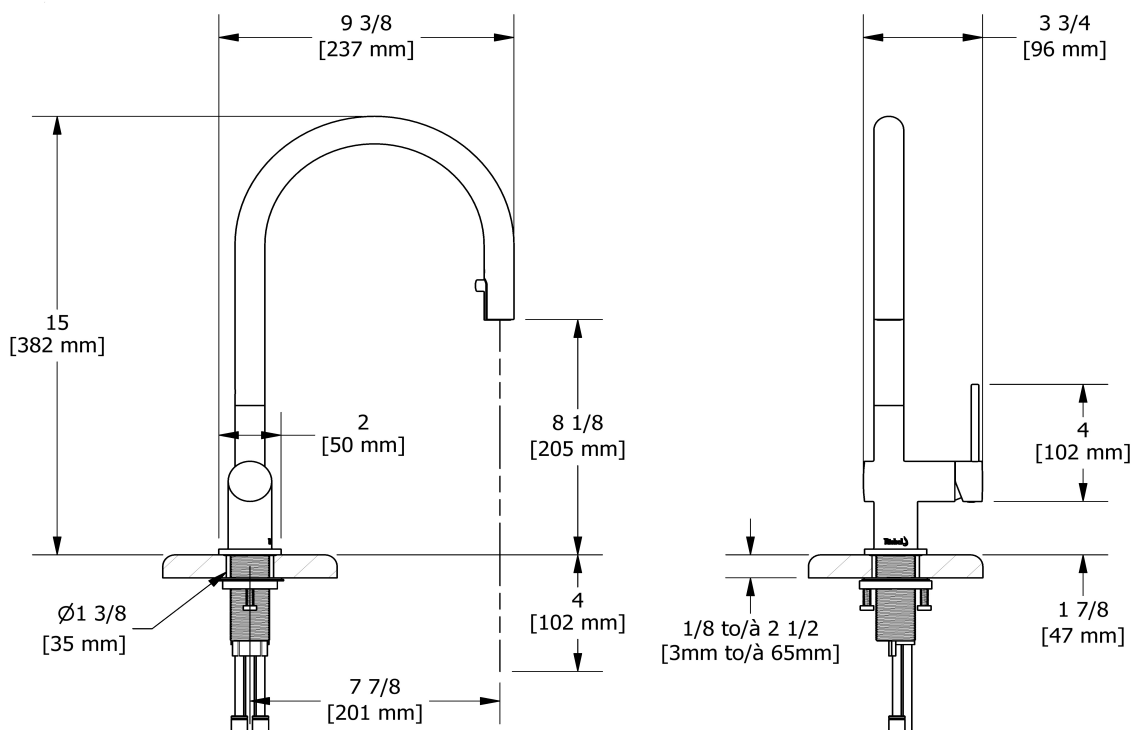

Azure robinet de cuisine avec douchette
AZ101

UPC®

Spécifications

Descriptions

- Cartouche de céramique
- Douchette rétractable 1 jet
- Speedway 3/8" compression
- Boyau silencieux en nylon tressé

Couleurs disponible

- C : Chrome
- SS : Acier inoxydable (PVS)

Débits disponibles

- 6.7 L/min, 1.8 gpm (US) 60psi
- 3.7 L/min, 1 gpm (US) 60psi (**AZ101-10**)

Certifications

- CSA B125.1
- NSF/ANSI standard 61 et 372
- ASME A112.18.1

Service à la clientèle

Ontario, Ouest Canadien : 888-287-5354 Québec, Maritimes, États-Unis : 866-473-8442

2020.11.05

Azure kitchen faucet with spray
AZ101

UPC®

Specifications

Descriptions

- Ceramic cartridge
- 1-jet pull-down spray
- 3/8" speedway compression
- Silent braided nylon hose

Available colors

- C : Chrome
- SS : Stainless Steel (PVD)

Available flows

- 6.7 L/min, 1.8 gpm (US) 60psi
- 3.7 L/min, 1 gpm (US) 60psi (**AZ101-10**)

Certifications

- CSA B125.1
- NSF/ANSI standard 61 and 372
- ASME A112.18.1