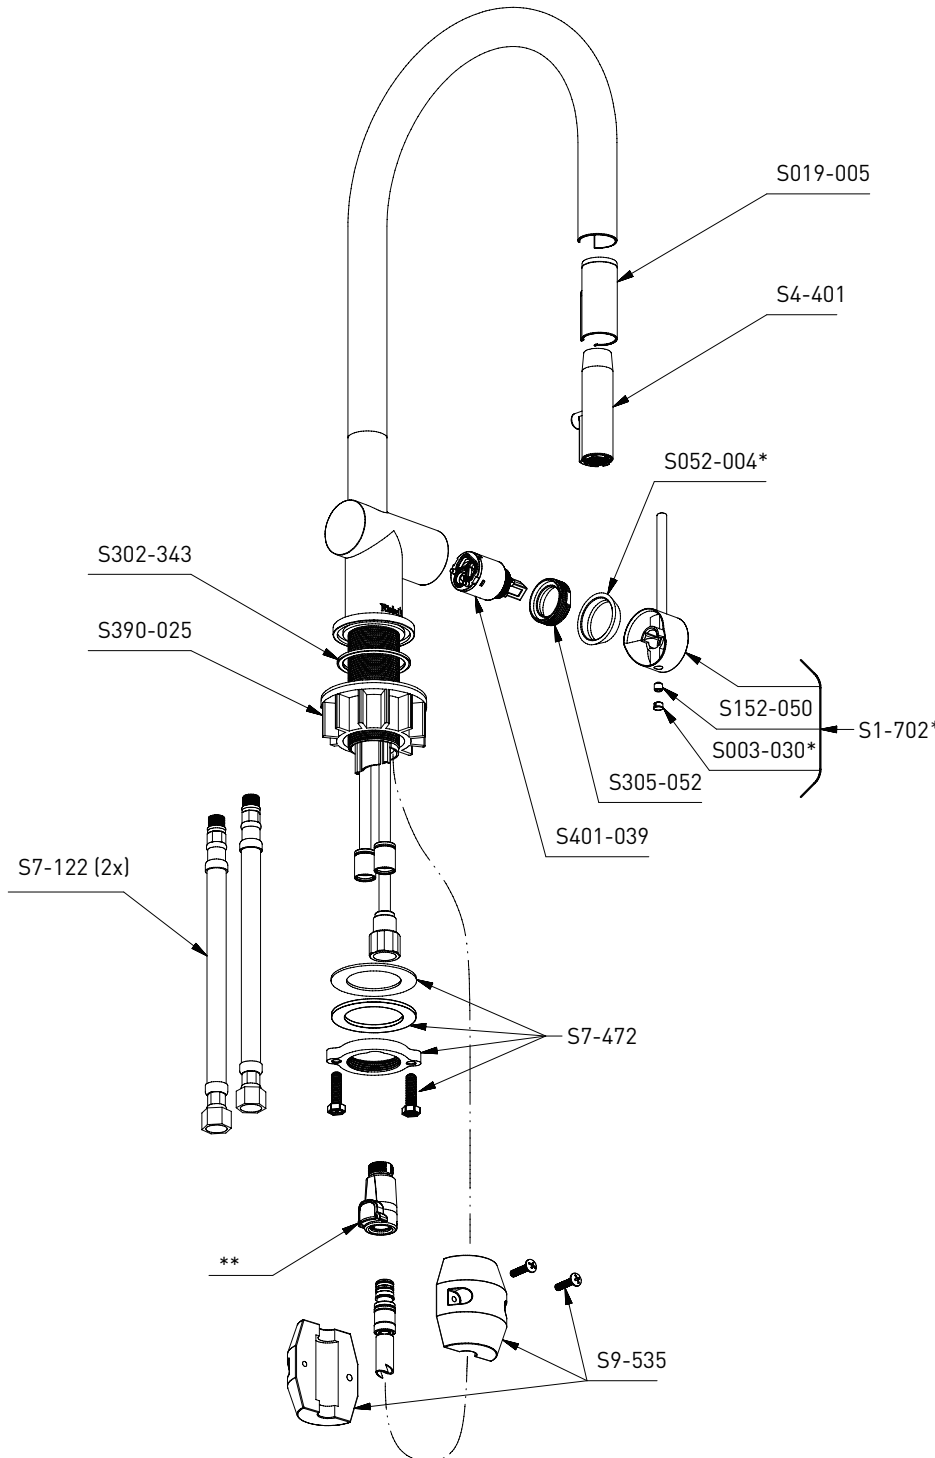

*Acabado determinado por Suffix

Acabado	Descripción
C	Cromo
SS	Acero inoxidable
BK	Negro
BG	Oro cepillado
PN	Níquel pulido

**Conexión rápida:

- S7-443-22 (2.2gpm / 8.3l/min)
- S7-443-15 (1.5gpm / 5.7l/min)
- S7-443-10 (1.0gpm / 3.8l/min)

Herramienta:

S505-025 (Llave Allen 2.5mm)

U.S.A.
HOUSEOFROHL.COM
1-800-777-9762

QUEBEC / MARITIMES / WESTERN CANADA
QUÉBEC / MARITIMES / OUEST CANADIEN
QUEBEC / MARITIMOS / CANADA OCCIDENTAL
HOUSEOFROHL.CA
1-866-473-8442

ONTARIO
HOUSEOFROHL.CA
1-888-287-5354

A DISTINCTIVE MEMBER OF THE HOUSE OF ROHL
UN MEMBRE DISTINCTIF DE HOUSE OF ROHL
MIEMBRO DISTINTIVO DE LA FAMILIA HOUSE OF ROHL