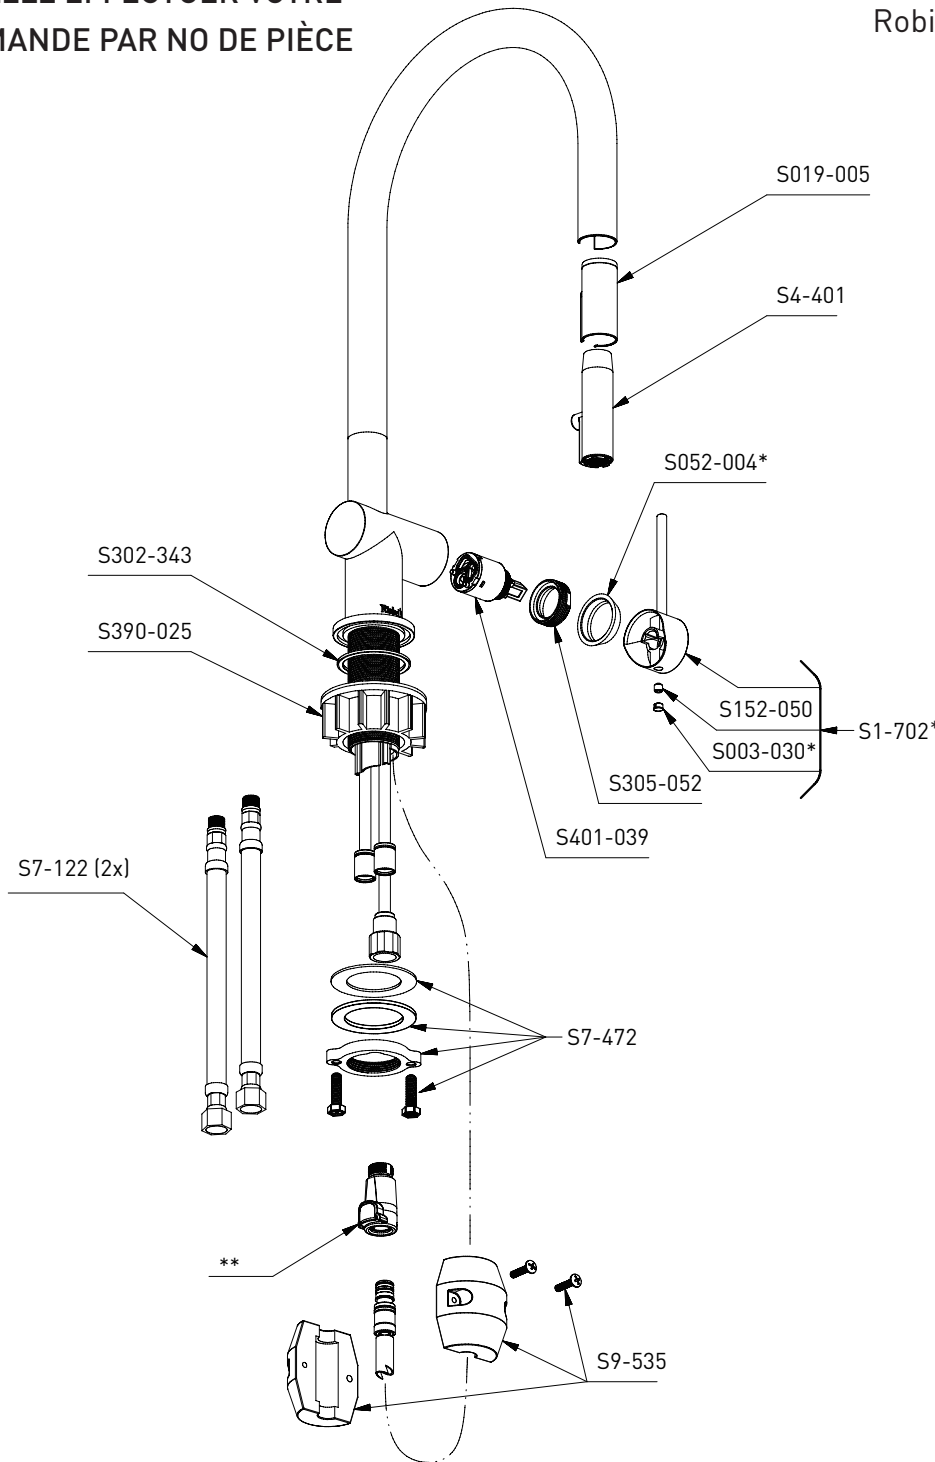

ILLUSTRATIONS DES PIÈCES

Azure

Robinet de cuisine avec douchette

AZ101

*Fini déterminé en fonction du suffixe

Fini	Description
C	Chrome
SS	Acier inoxydable
BK	Noir
BG	Or brossé
PN	Nickel poli

**Raccord rapide:

S7-443-22 (2.2gpm / 8.3l/min)
S7-443-15 (1.5gpm / 5.7l/min)
S7-443-10 (1.0gpm / 3.8l/min)

Outil:

S505-025 (Clé hexagonale 2.5mm)

U.S.A.
HOUSEOFROHL.COM
1-800-777-9762

QUEBEC / MARITIMES / WESTERN CANADA
QUÉBEC / MARITIMES / OUEST CANADIEN
QUEBEC / MARITIMOS / CANADA OCCIDENTAL
HOUSEOFROHL.CA
1-866-473-8442

ONTARIO
HOUSEOFROHL.CA
1-888-287-5354

A DISTINCTIVE MEMBER OF THE HOUSE OF ROHL
UN MEMBRE DISTINCTIF DE HOUSE OF ROHL
MIEMBRO DISTINTIVO DE LA FAMILIA HOUSE OF ROHL