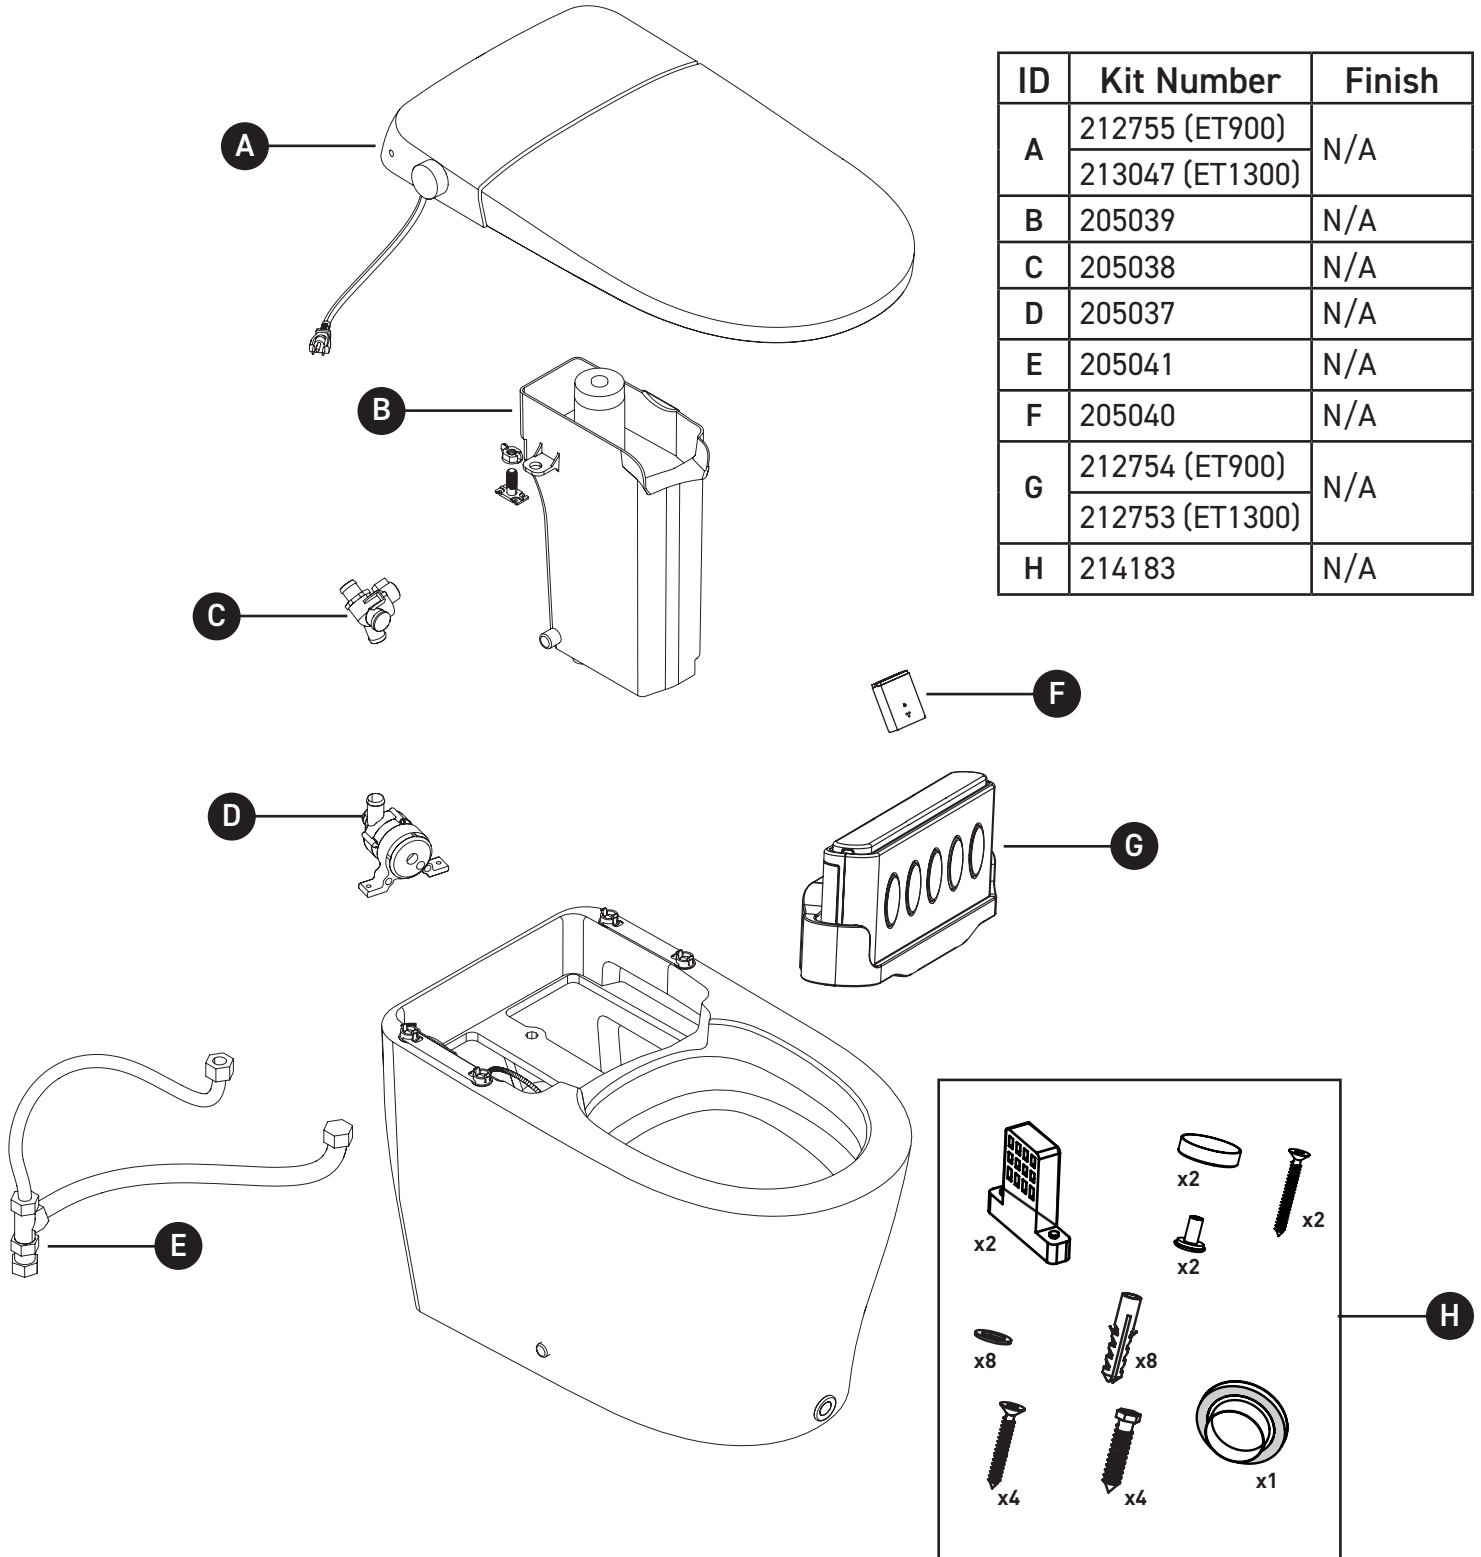

## Illustrated Parts E-Toilet

**MODEL**

**ET900**

**ET1300**

ID	Kit Number	Finish
A	212755 (ET900)	N/A
	213047 (ET1300)	
B	205039	N/A
C	205038	N/A
D	205037	N/A
E	205041	N/A
F	205040	N/A
G	212754 (ET900)	N/A
	212753 (ET1300)	
H	214183	N/A