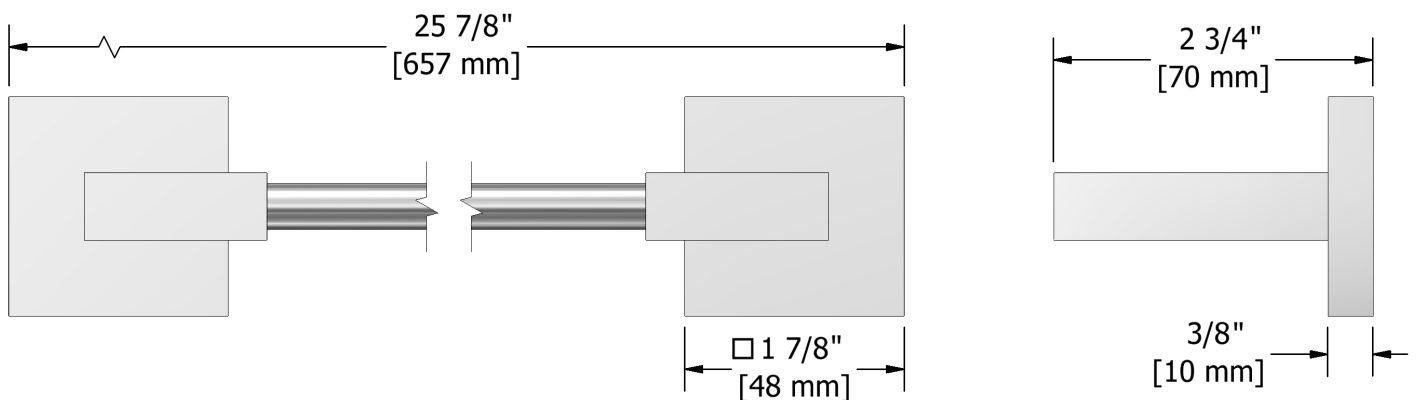

Les dimensions, les modèles et les finis présentés peuvent différer.

Garantie

Le produit **Riobel Inc.** que vous venez d'acquérir est couvert par une garantie À VIE limitée contre tout vice de fabrication sur les pièces et les finis chrome, PVS et noirs et toutes les pièces actives à partir de la date d'achat. Les autres finis, notamment les plastiques, sont garantis un an. Tous les composants électriques et électroniques sont couverts par une garantie limitée de 5 ans.

Service à la clientèle

Ontario, Ouest Canadien : 888-287-5354 Québec, Maritimes, États-Unis : 866-473-8442