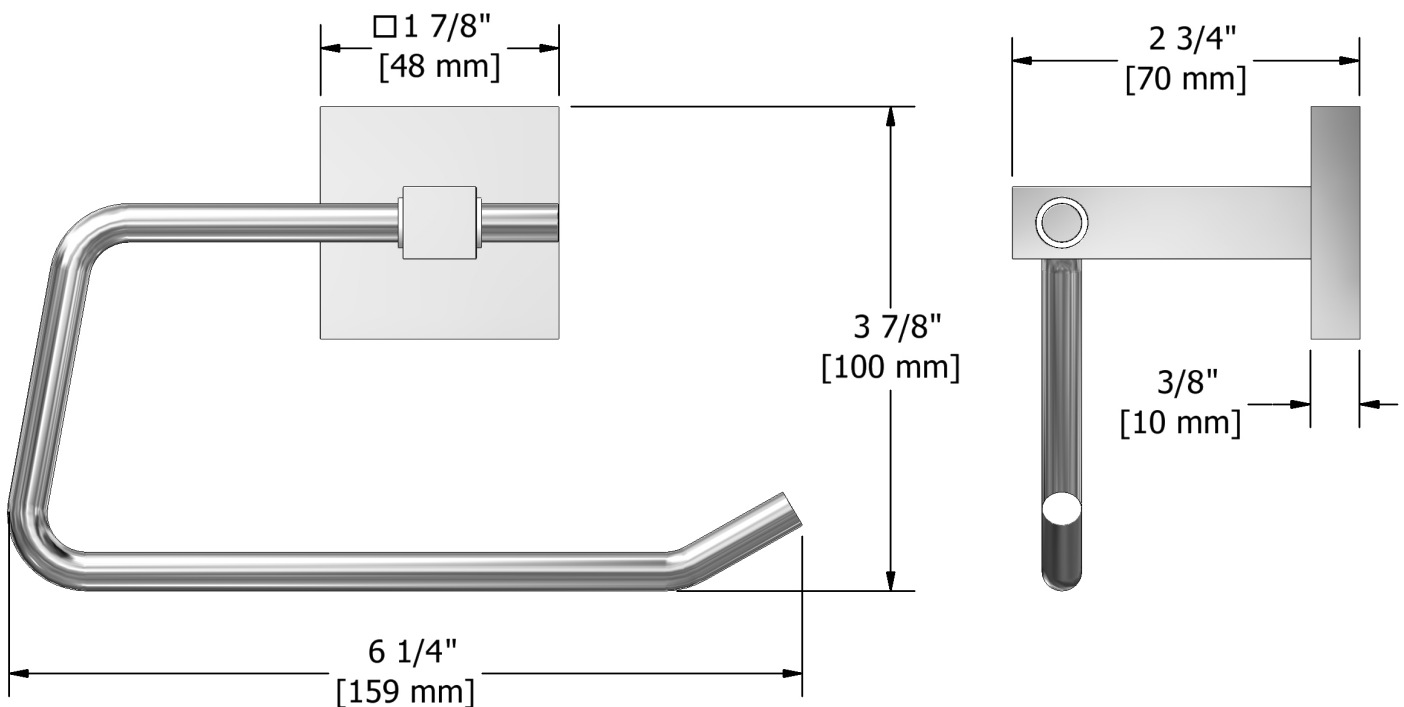

Porte-papier
KS3

Spécifications

Description

- 4 trous d'ancrage

Couleurs disponible

- C : Chrome
- BN : Nickel brossé (PVS)

Les dimensions, les modèles et les finis présentés peuvent différer.

Garantie

Service à la clientèle

Ontario, Ouest Canadien : 888-287-5354 Québec, Maritimes, États-Unis : 866-473-8442

Paper holder
KS3

Specifications

Description

- 4 anchor points

Available colors

- C : Chrome
- BN : Brushed Nickel (PVD)