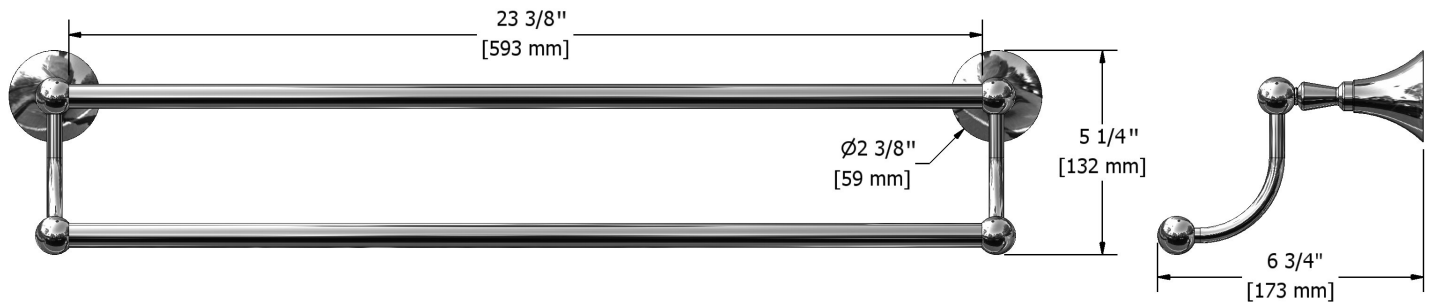

Double porte-serviette 60 cm (24")

HU6

Spécifications

Descriptions

- 4 trous d'ancrage
- Peut être coupé à la longueur souhaitée

Couleurs disponible

- C : Chrome
- BN : Nickel brossé (PVS)
- PN : Nickel poli (PVS)

Service à la clientèle

Ontario, Ouest Canadien : 888-287-5354 Québec, Maritimes, États-Unis : 866-473-8442

2020.11.06

60 cm (24") double towel bar
HU6

Specifications

Descriptions

- 4 anchor points
- May be cut to desired length