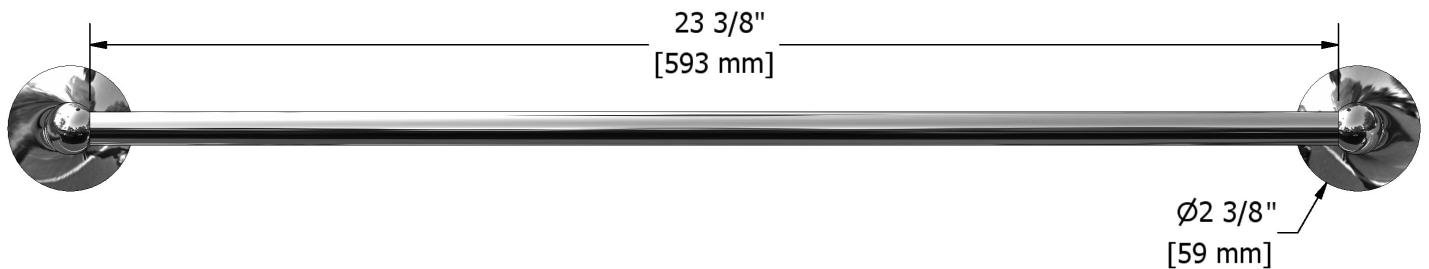

Porte-serviette 60 cm (24")

HU5

Spécifications

Descriptions

- Peut être coupé à la longueur souhaitée
- 4 trous d'ancrage

Couleurs disponible

- C : Chrome
- BN : Nickel brossé (PVS)
- PN : Nickel poli (PVS)

Service à la clientèle

Ontario, Ouest Canadien : 888-287-5354 Québec, Maritimes, États-Unis : 866-473-8442

2020.11.06

60 cm (24") towel bar
HU5

Specifications

Descriptions

- May be cut to desired length
- 4 anchor points