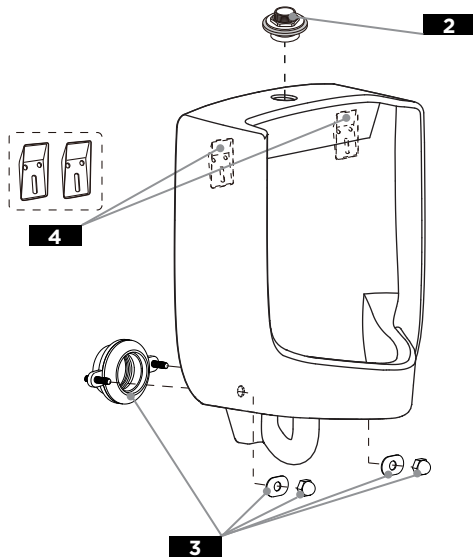

GERBER

WALL HUNG URINAL / URINOIR MURAL / URINAL SUSPENDIDO

GHE27780
MONITOR™0.125 gpf/0.5 Lpf
0.5 gpf/1.9 Lpf
1.0 gpf/3.8 Lpf

Illustrated Parts List / Liste de pièces illustrée / Lista ilustrada de partes

1	2	3	4
URINAL <i>Urinoir</i> <i>Urinario</i>	INLET SPUD <i>Prise d'entrée</i> <i>Brida de entrada</i>	OUTLET SPUD <i>Raccord de sortie</i> <i>Brida de salida</i>	DUAL WALL HANGER <i>Suport mural</i> <i>Colgador de pared doble</i>
GHE27780	G0099275	G0099160	G0099290