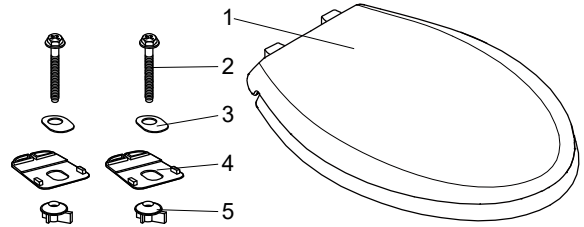

GC55012143, G0099213, G0099216

Instruction Manual for Soft-Closed Toilet Seat

Instructions d'installation du siège de toilette à fermeture douce

Instrucciones para la instalación de asiento de cierre lento para inodoro

Installation Instructions

1. Attach the rubber pads (4) to the back of the hinge cover
2. Insert the screws (2) through the hinge hole and the bowl
3. Pass the screws (2) through the hinge hole
4. Ensure seat is aligned to bowl
5. Tighten the screws (2) using the wing nuts (5)
6. Tighten top of plastic screws (2) with screw driver (philips) or socket
7. Close the hinge covers

Instructions d'installation

1. Fixez les coussinets en caoutchouc (4) à l'arrière du couvercle de la charnière
2. Insérez les rondelles métalliques (3) dans le trou de la charnière
3. Faites passer la vis (2) dans le trou de la charnière
4. Assurez-vous que le siège est aligné sur la cuvette
5. Serrez les vis (2) à l'aide des écrous papillons (5)
6. Serrez le haut des vis en plastique (2) avec un tournevis (Philips) ou douille
7. Fermez le couvercle de la charnière

Instrucciones de Instalación

1. Coloque las piezas de goma (4) en la parte trasera de la bisagra
2. Inserte las huasas metálicas (3) en el orificio de la bisagra
3. Pase el Tornillo a través del orificio de la bisagra y la taza
4. Asegúrese que el asiento está alineado con la taza
5. Apriete los tornillos (2) usando las tuerca de mariposa
6. Apriete los tornillos de plástico (2) utilizando un desarmador (estrella) o dado para ratchet
7. Cierre la tapa de la bisagra