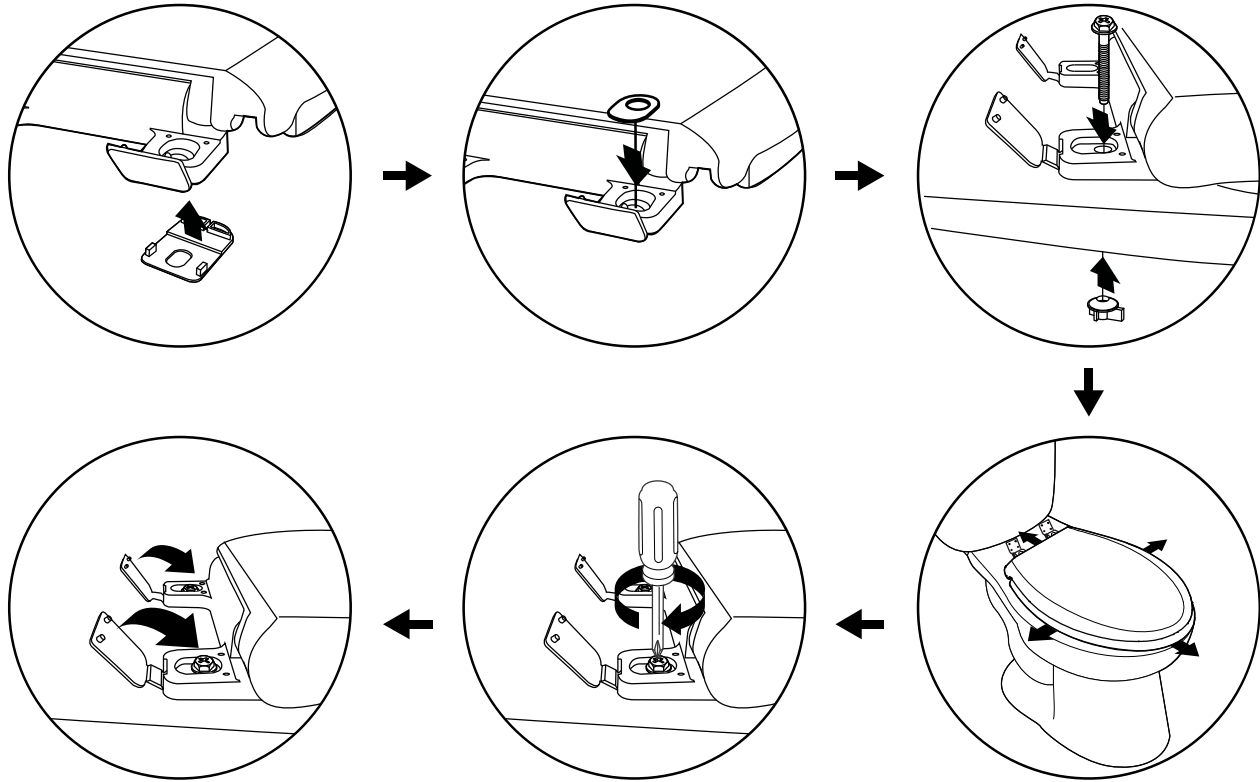

GC55012143, G0099213, G0099216

Instruction Manual for Soft-Closed Toilet Seat

Instructions d'installation du siège de toilette à fermeture douce

Instrucciones para la instalación de asiento de cierre lento para inodoro

Installation Instructions

1. Attach the rubber pads (4) to the back of the hinge cover
2. Insert the screws (2) through the hinge hole and the bowl
3. Pass the screws (2) through the hinge hole
4. Ensure seat is aligned to bowl
5. Tighten the screws (2) using the wing nuts (5)
6. Tighten top of plastic screws (2) with screw driver (philips) or socket
7. Close the hinge covers

Instructions d'installation

1. Fixez les coussinets en caoutchouc (4) à l'arrière du couvercle de la charnière
2. Insérez les rondelles métalliques (3) dans le trou de la charnière
3. Faites passer la vis (2) dans le trou de la charnière
4. Assurez-vous que le siège est aligné sur la cuvette
5. Serrez les vis (2) à l'aide des écrous papillons (5)
6. Serrez le haut des vis en plastique (2) avec un tournevis (Philips) ou douille
7. Fermez le couvercle de la charnière

Instrucciones de Instalación

1. Coloque las piezas de goma (4) en la parte trasera de la bisagra
2. Inserte las huasas metálicas (3) en el orificio de la bisagra
3. Pase el Tornillo a través del orificio de la bisagra y la taza
4. Asegúrese que el asiento está alineado con la taza
5. Apriete los tornillos (2) usando las tuerca de mariposa
6. Apriete los tornillos de plástico (2) utilizando un desarmador (estrella) o dado para ratchet
7. Cierre la tapa de la bisagra