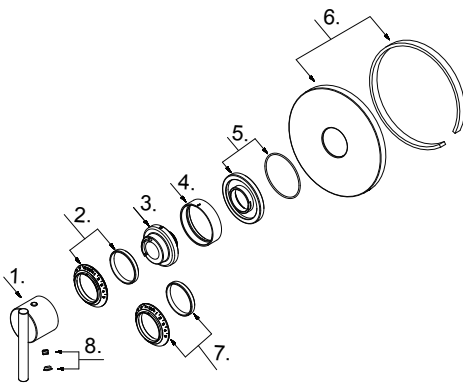

Single Handle 3/4" Thermostatic Valve
Valve thermostatique de 3/4 po (1,9 cm) à une manette
Válvula termostática de 3/4 pulg con una manija

Part Name	Nom de la pièce	Nombre de Parte	Part # # de pièce # de Parte
1⊙ Metal Handle Assembly	Assemblage de manette en métal	Ensamblaje de manija metálicas	A602072
2⊙ Temperature Dial Ring	Anillo temperature negro	Température noir réglage	A613248-51
3 Limit Stop	Tope	Butée	A049109
4⊙ Sleeve	Manga	Manchon	A041747
5⊙ Handle Trim Ring	Garniture circulaire de manette	Capuchón ornamental de la manija	A607156
6⊙ Escutcheon Assembly	Assemblage d'applique	Ensamblaje del Escudo	A607165
7 Temperature Dial Ring	Anillo temperature negro	Température noir réglage	A613248KP-50
8 Screw and Index Button	Bouton vis et index	Tornillo y botón de índice	A603442