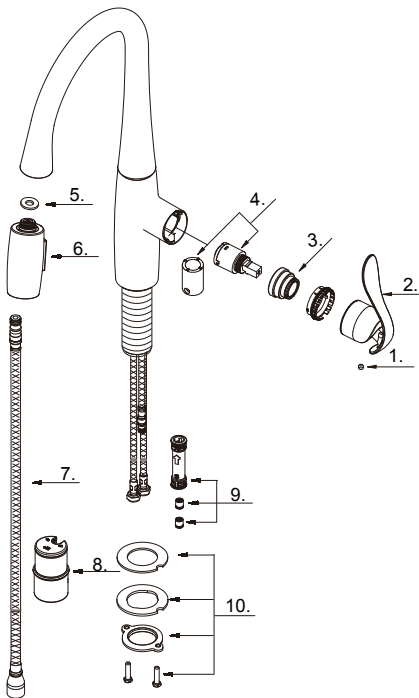

Single Handle Pull - Down Kitchen Faucet *Robinet de cuisine à simple poignée avec douchette rétractable*

Grifo de cocina abatible de una manija

Part Name	Nom de la pièce	Nombre de Parte	Part # # de pièce # de Parte
1 Screw (M5 * 5mm L)	Vis	Tornillo	A008003
2 Metal Handle Assembly	Assemblage de manette en métal	Ensamblaje de manija metálicas	A602816
3 Retainer Nut	Écrou de serrage	Tuerca de retención	A016011
4 Ceramic Disc Cartridge	Cartouche à disque en céramique	Cartucho de disco cerámico	DA613261N
5 Rubber Seal	Rondelle étanche	Sello	A058007N
6 Pull Down Spray Head 1.75gpm	Tête de douchette	Cabeza del rociador	GA568052N
7 Spray Hose	Boyau de douchette	Manguera del rociador	GA515111W
8 Weight	Poids	Pesas	DA504742GR
9 Hose Adaptor Assembly	Adaptateur de tuyau	Adaptador de manguera	A663123N
10 Mounting Hardware	Assemblage du matériel de fixation	Ensamblaje de ferreteria de montaje	A66D401

D454012

⊙ Please see www.gerber-us.com or current price list for available finishes. Finish is defined by additional suffix.

Veillez consulter le site Web www.gerber-us.com ou la liste actuelle de prix pour connaître les finis offerts. Le fini est déterminé par le suffixe supplémentaire.