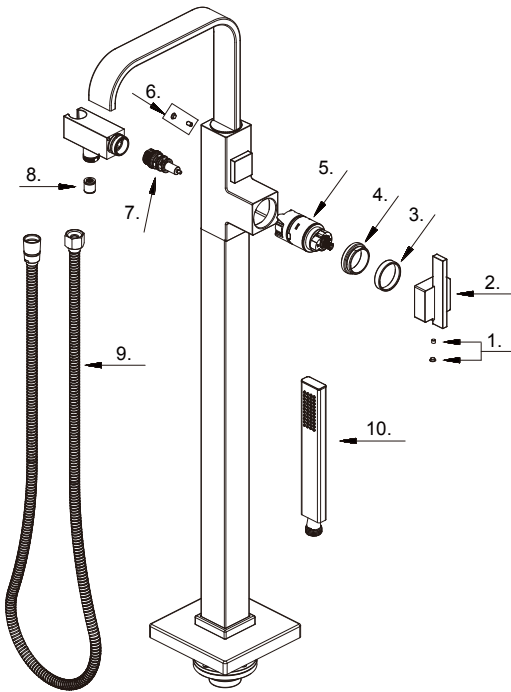

GERBER®

D300544T / D300144LHT Square

Floor Mount Tub Filler Trim

*Juego de Accesorios Para El Llenado de Bañeras
Instalación de Piso*

Trousse de Finition de Robinet de Plancher Pour Baignoire

Part Name	Nom de la pièce	Nombre de Parte	Part # # de pièce # de Parte	
1	Index Button	Capuchon indicateur	Botón indicador	A66D558
2	Metal Handle	Manette en métal	Manija metálicas	A602873
3	Handle Trim Ring	Garniture circulaire de manette	Capuchón ornamental de la manija	A310009
4	Adjusting Ring	Bague de réglage	Anillo de ajuste	A104396
5	Pressure Balance Cartridge	Cartouche de valve à régulateur de pression	Cartucho de válvula de presión balanceada	A510037
6	Set Screw	Vis de Calage	Tornillo de Ajuste	A603A25
7	Diverter	Assemblage de dispositif de derivation	Ensamblaje de transferencia	A501021U
8	Check Valve	Clapet de non-retour	Válvula de control	A519208
9	Hose 59"	Manguera de la ducha	Tuyau Souple	G469021
10	Hand Shower 1.75gpm	Douche à main	Ducha de mano	D462126

D300544T

⦿ Please see www.gerber-us.com or current price list for available finishes. Finish is defined by additional suffix.

Veillez consulter le site Web www.gerber-us.com ou la liste actuelle de prix pour connaître les finis offerts. Le fini est déterminé par le suffixe supplémentaire.